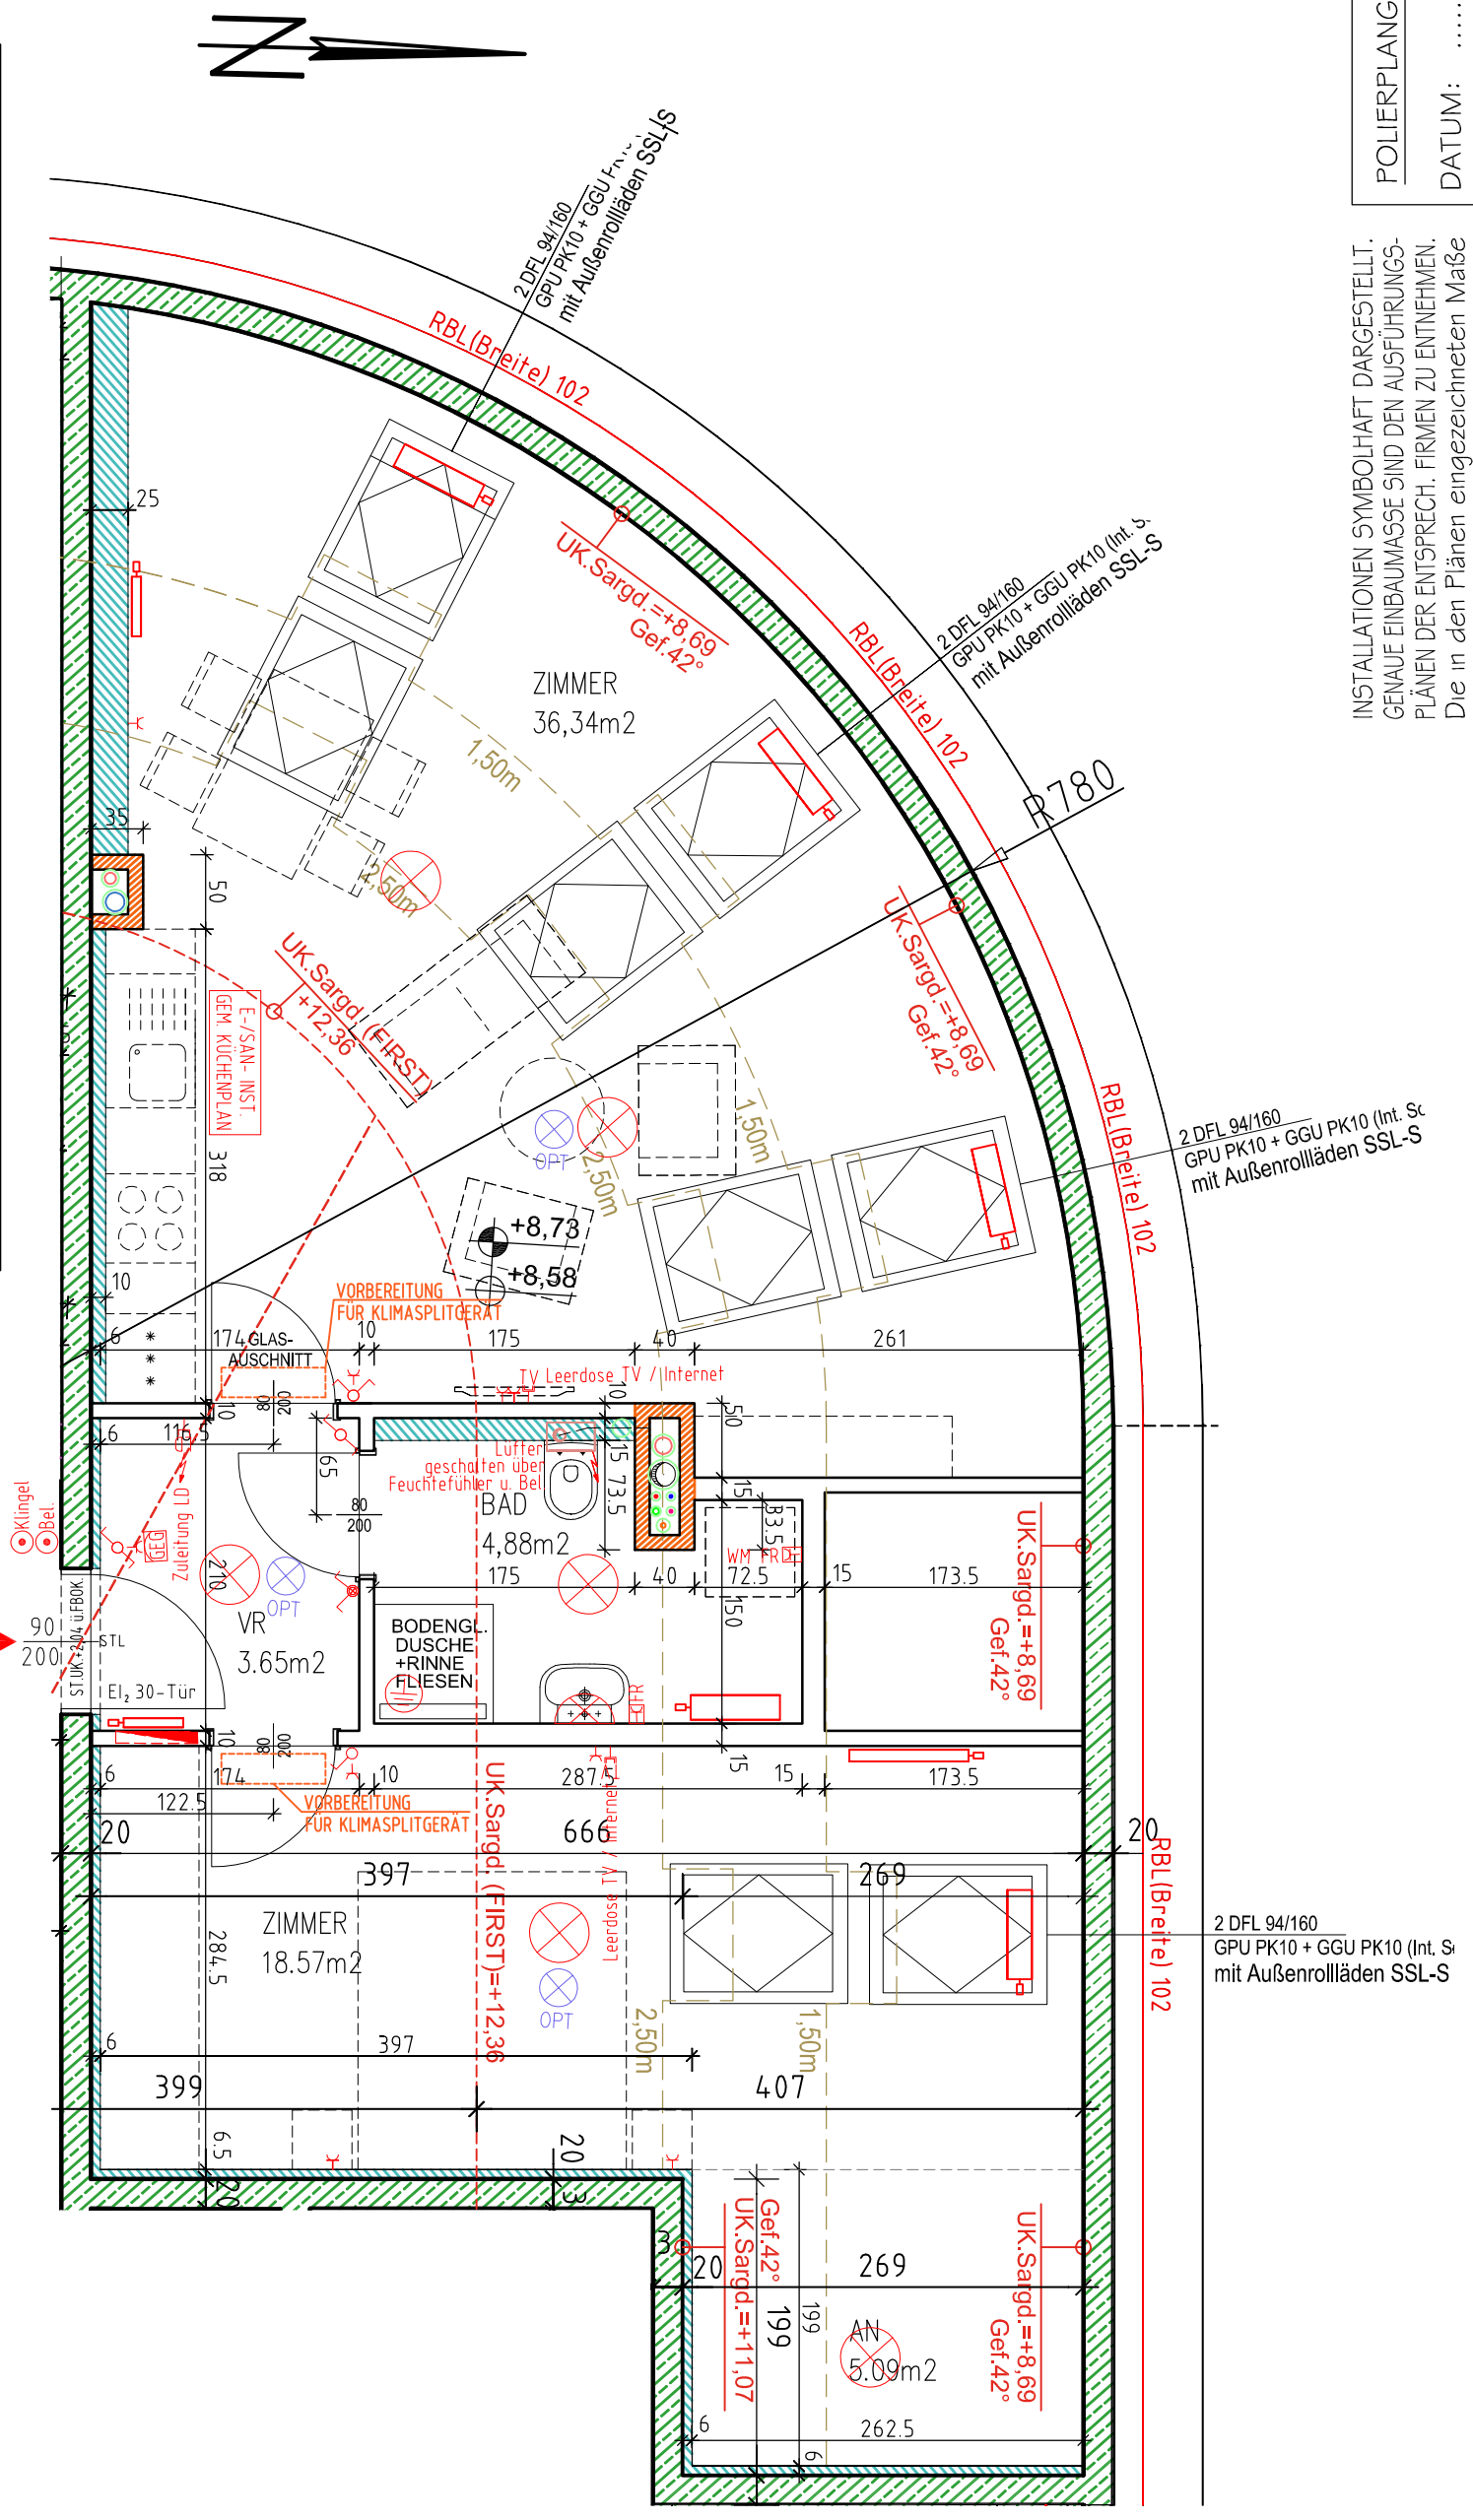

ELEKTRO - LEGENDE	
	STECKDOSE
	AUSSCHALTER
	WECHSLSCHALTER
	SERIENSCHALTER
	KREUZSCHALTER
	NEUTRALTASTER
	KONTROLLSCHALTER
	ZEITSCHALTUHR
	JALOUSIETASTSCHALTER
	JALOUSIETASTSCHALTER MIT SCHLOSS
	BEWEGUNGSMELDER/DÄMMERUNGSSCHALTER
	STECKDOSE
	ZWEIFACH-STECKDOSE
	STECKDOSE FEUCHTRAUM
	AUSLASS 400V
	AUSLASS 230V
	ERDUNGSANSCHLUSS
	FR-WANNENLEUCHE
	WANDELEUCHE (in WHG nur AUSLASS)
	GITTERLEUCHE
	NURGLASLEUCHE (in WHG nur AUSLASS)
	TELEFONSTECKDOSE
	ANTENNENSTECKDOSE
	EDV-STECKDOSE
	GEGENSPRECHANLAGE
	TORSPRECHANLAGE
	TÜRÖFFNER
	RAUMTHERMOSTAT
	Leerdose 150x150 mit Leerverrohrung ø25 zu Stiegschacht und in den Wohnungsvorfelder
	FLUCHTWEGLEUCHE
	OPTISCHER RAUCHMELDER

INSTALLATIONEN SYMBOLHAFT DARGESTELLT.  
 GENAUE EINBAUMASSE SIND DEN AUSFÜHRUNGS-  
 PLÄNEN DER ENTSPRECH. FIRMEN ZU ENTNEHMEN.  
 Die in den Plänen eingezeichneten Maße  
 sind Rohbaumasse und als Grundlage für  
 Herstellung von Einbaumöbel ungeeignet  
 Konstruktive u. technische Änderungen  
 sowie Nutzflächenänderungen vorbehalten!

POLIERPLANGESPRÄCH  
 DATUM: .....  
 KÄUFER: .....