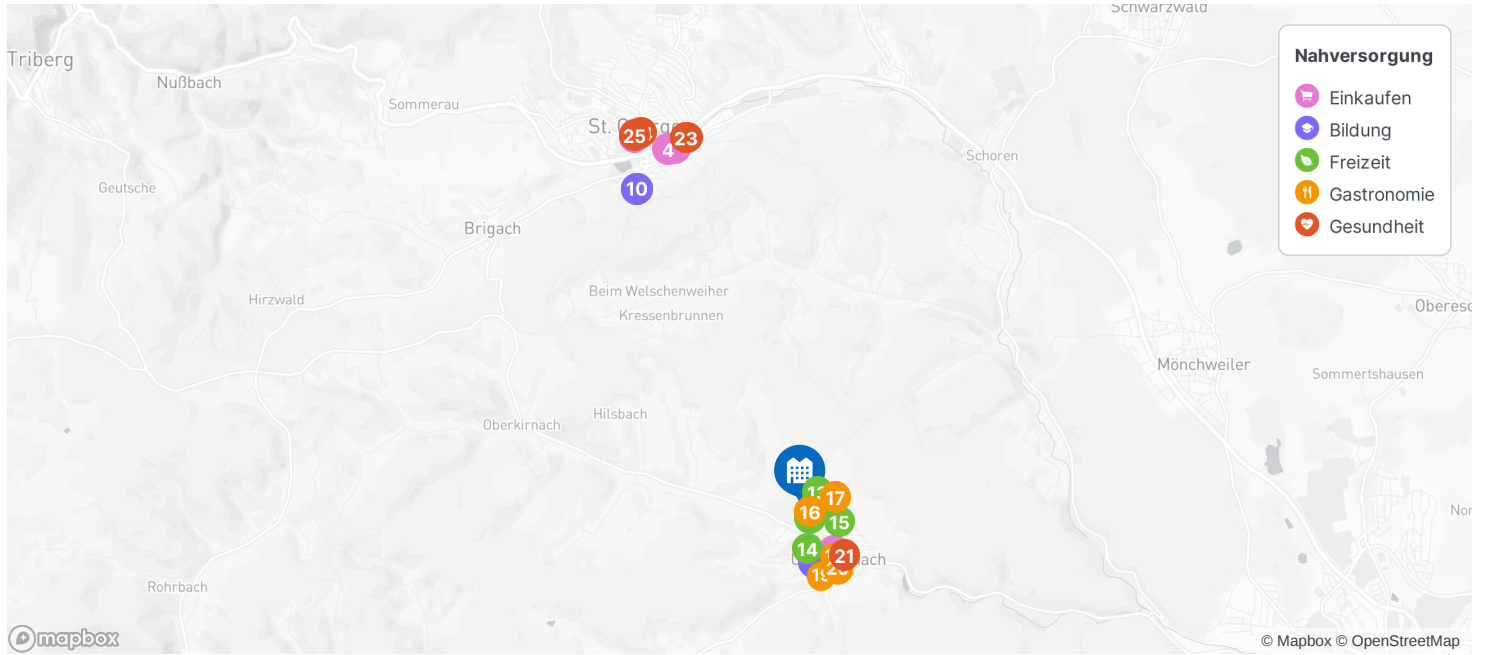

Nahversorgung

2.4 Einkaufen

1	Nahkauf	677 m
2	Wochenmarkt	762 m
3	REWE	4.7 km
4	Lidl	4.7 km
5	EDEKA	5 km

2.8 Bildung

6	Roggenbachschule	695 m
7	Roggenbachschule	723 m
8	St. Elisabeth	779 m
9	TKA Grundschule Grundsch...	4.4 km
10	TKA Grundschule Grundsch...	4.4 km

4.0 Freizeit

11	Sport	177 m
12	Spielplatz	183 m
13	Finnbahn	305 m
14	Park	510 m
15	Lauftreff	527 m

3.7 Gastronomie

16	Restaurant Fohrenhof	142 m
17	Ackerloch-Grillschopf	467 m
18	Mühlen-Cafe	758 m
19	Schlossberg-Stuben	884 m
20	Unterwirt	900 m

1.6 Gesundheit

21	Apotheke Unterkirnach	805 m
22	Dr. med. Kathrin Dorothee R...	4.8 km
23	Micael Lopes Videira und Mi...	4.8 km
24	St.Georgs-Apotheke	5 km
25	Drs. med. Johannes und Cha...	5.1 km