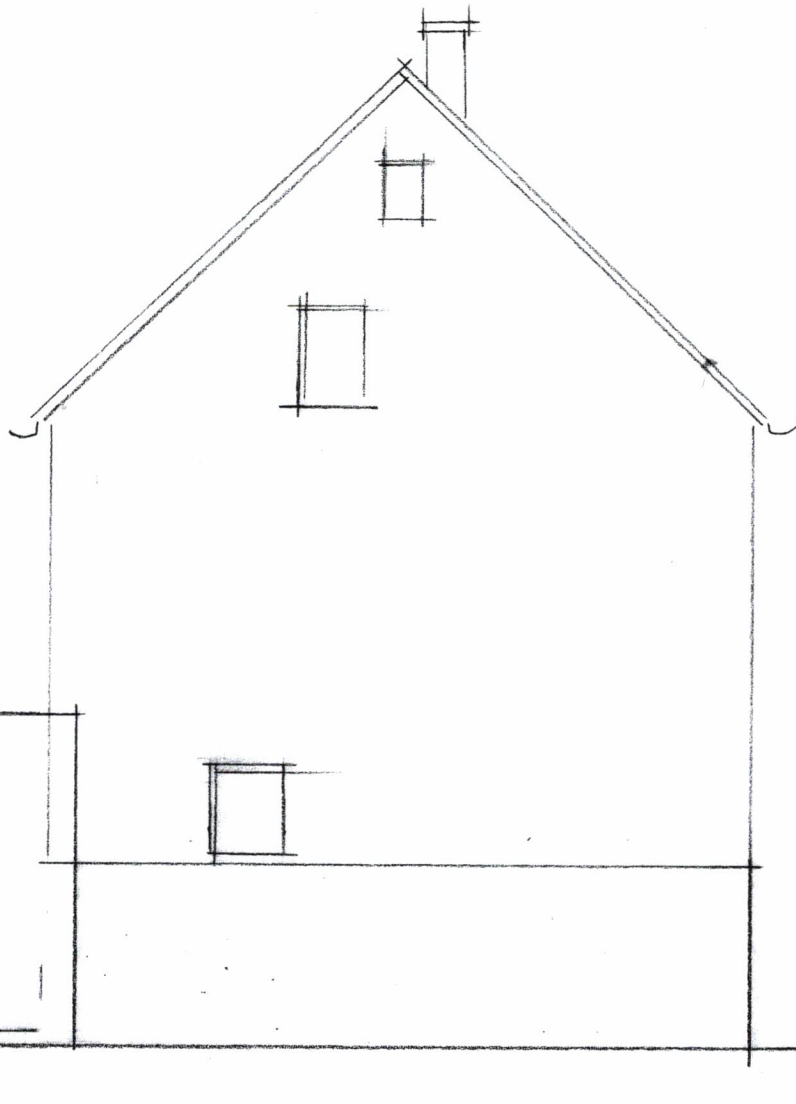

ANSICHT WEST ( STRASSE ) M 1:100  
BLATT 3

SANIERUNG WOHNHAUS  
WERDAUER STR. 31  
0845 LICHTENTANNE  
OT EBERSBRUNN

ANSICHT NORD  
BLATT 4

SANIERUNG WOHNHAUS  
WERDAUER STR. 31  
ORTM LICHTENTANNE  
OT EBERSBRUNN

ANSICHT SÜD M 1:100  
BLATT 5

RENOUVELLEMENT MAISON  
WERDAUER STR. 31  
0845 LICHTENTANNE  
OT EBERSBRUNN

GRUNDRIS ERDGESCHOß  
M 1:100  
BLATT 1

SANIERUNG WOHNHAUS  
WERDAUER STR. 31  
08115 LICHTENTANNE  
OT EBERSBRUNN

GRUNDRIß OBERGESCHOß  
 M 1:100  
 BLATT 2

SANIERUNG WOHNSHAUS  
 WERDAUER STR. 31  
 08115 LICHTENTANNE  
 OT EBERSBRUNN