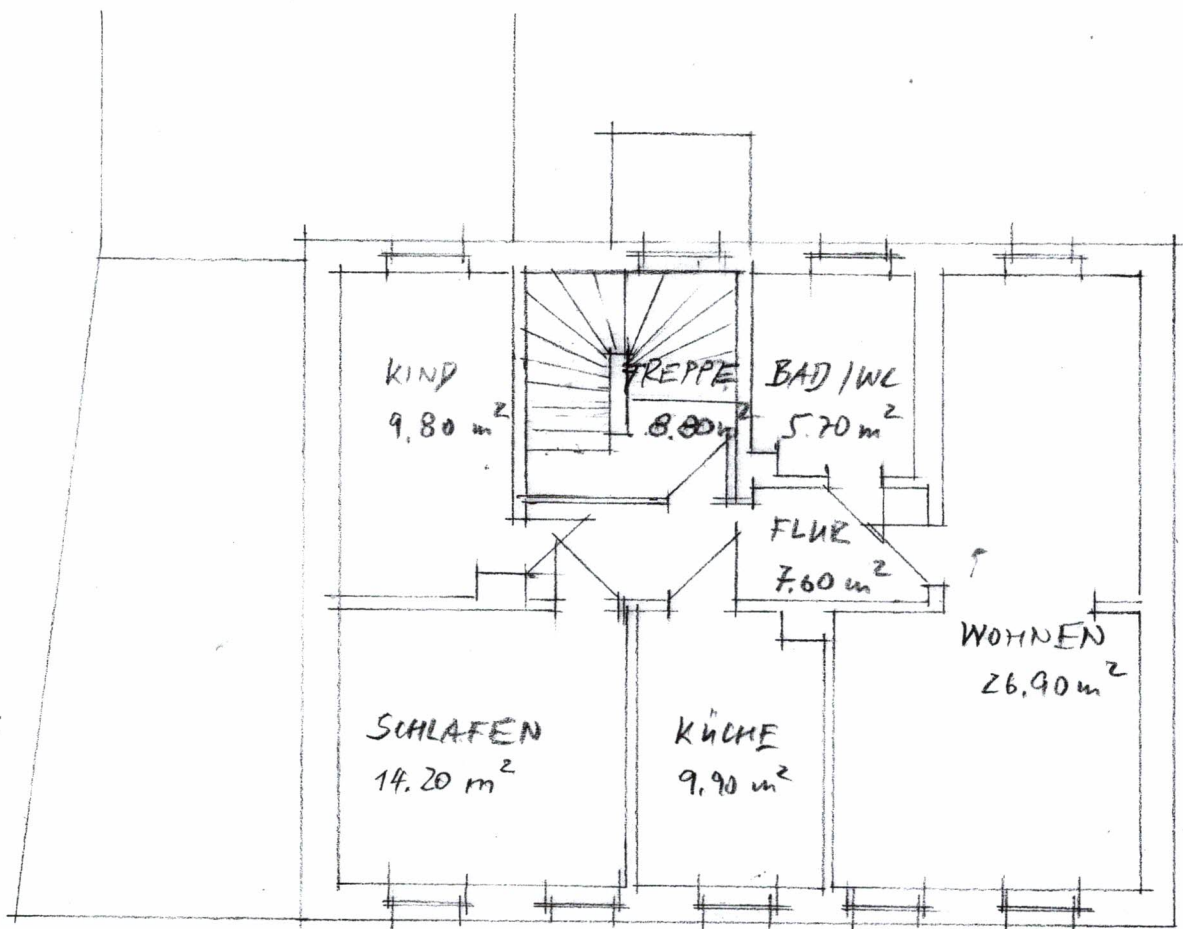

ANSICHT WEST ( STRASSE ) M 1:100  
BLATT 3

SANIERUNG WOHNHAUS  
WERDAUER STR. 31  
0845 LICHTENTANNE  
OT EBERSBRUNN

ANSICHT NORD  
BLATT 4

SANIERUNG WOHNHAUS  
WERDAUER STR. 31  
ORTM LICHTENTANNE  
OT EBERSBRUNN

ANSICHT SÜD M 1:100  
BLATT 5

RENOUVELLEMENT MAISON  
WERDAUER STR. 31  
0845 LICHTENTANNE  
OT EBERSBRUNN

GRUNDRIS ERDGESCHOß  
M 1:100  
BLATT 1

SANIERUNG WOHNHAUS  
WERDAUER STR. 31  
08115 LICHTENTANNE  
OT EBERSBRUNN