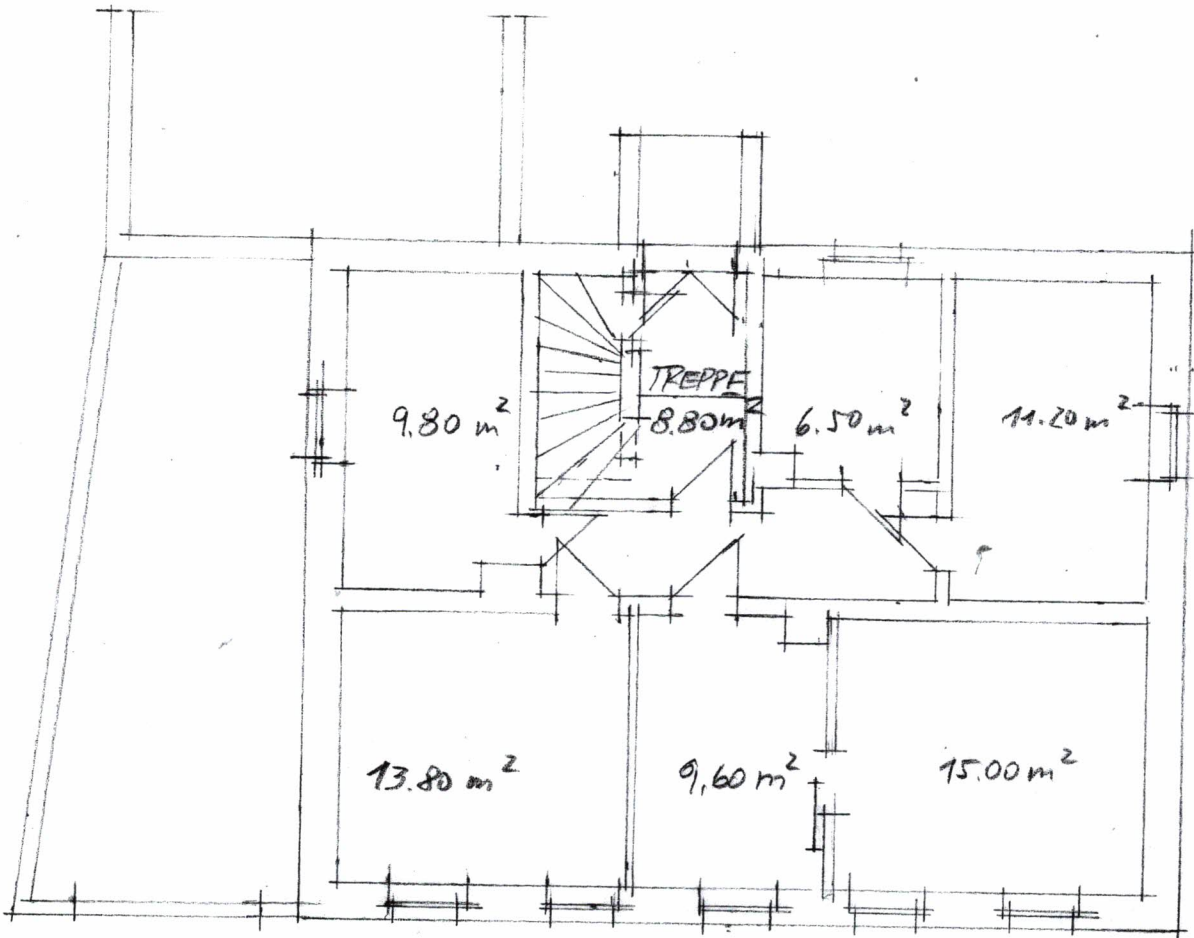

ANSICHT WEST ( STRASSE ) M 1:100  
BLATT 3

SANIERUNG WOHNHAUS  
WERDAUER STR. 31  
0845 LICHTENTANNE  
OT EBERSBRUNN

ANSICHT NORD  
BLATT 4

SANIERUNG WOHNHAUS  
WERDAUER STR. 31  
ORTM LICHTENTANNE  
OT EBERSBRUNN

ANSICHT SÜD M 1:100  
BLATT 5

RENOUVELLEMENT MAISON  
WERDAUER STR. 31  
0845 LICHTENTANNE  
OT EBERSBRUNN

GRUNDRIS ERDGESCHOß  
M 1:100  
BLATT 1

SANIERUNG WOHNHAUS  
WERDAUER STR. 31  
08115 LICHTENTANNE  
OT EBERSBRUNN