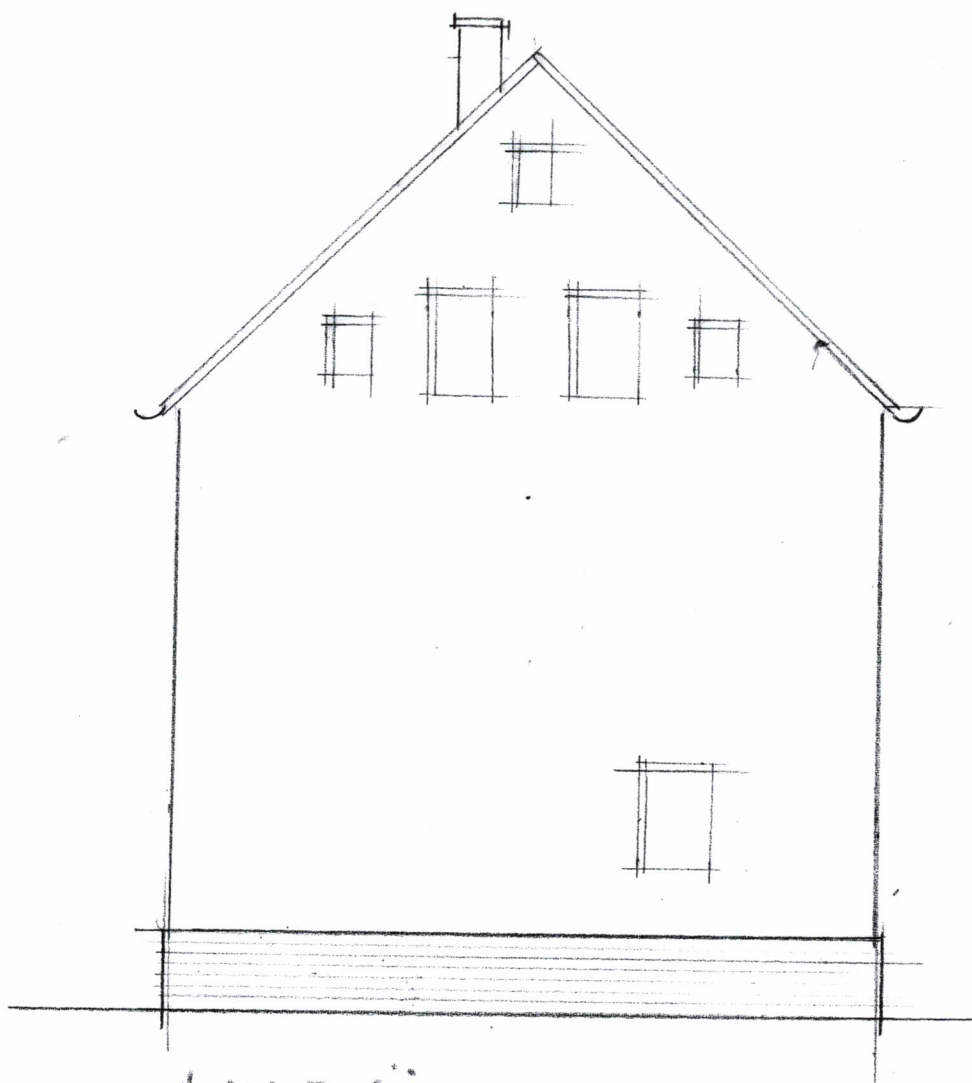

ANSICHT WEST ( STRASSE ) M 1:100  
BLATT 3

SANIERUNG WOHNHAUS  
WERDAUER STR. 31  
0845 LICHTENTANNE  
OT EBERSBRUNN

ANSICHT NORD  
BLATT 4

SANIERUNG WOHNHAUS  
WERDAUER STR. 31  
ORTM LICHTENTANNE  
OT EBERSBRUNN

ANSICHT SÜD M 1:100  
BLATT 5

RENOUVELLEMENT MAISON  
WERDAUER STR. 31  
0845 LICHTENTANNE  
OT EBERSBRUNN

GRUNDRIS ERDGESCHOß  
M 1:100  
BLATT 1

SANIERUNG WOHNHAUS  
WERDAUER STR. 31  
08115 LICHTENTANNE  
OT EBERSBRUNN

GRUNDRIß OBERGESCHOß  
 M 1:100  
 BLATT 2

SANIERUNG WOHNSHAUS  
 WERDAUER STR. 31  
 08115 LICHTENTANNE  
 OT EBERSBRUNN