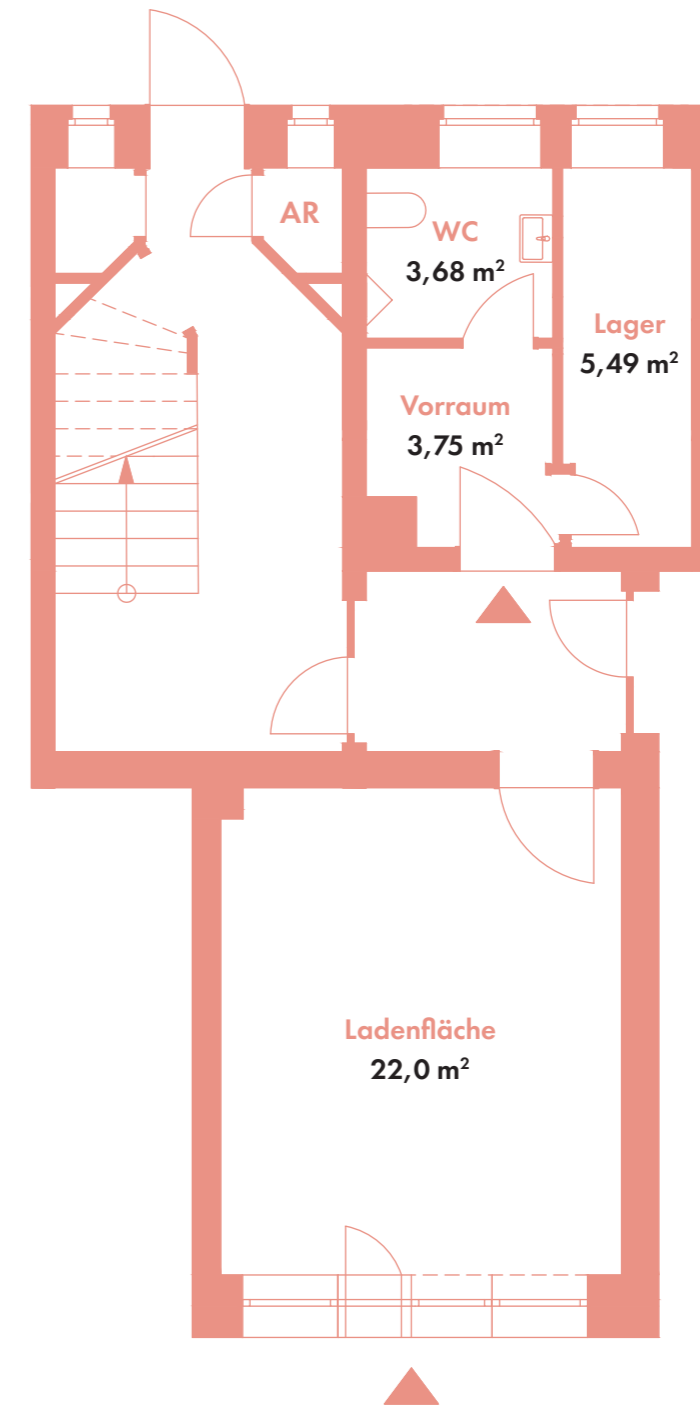

**GE 02**

KARL-LIEBKNECHT-STRASSE 133  
04275 LEIPZIG

# 2-Raum-Gewerbe

Vermietetes Studio mit Lagerfläche

EG LINKS, CA. 34,92 m<sup>2</sup>

Der Balkon wird zu 50% in die Wohnfläche eingerechnet.