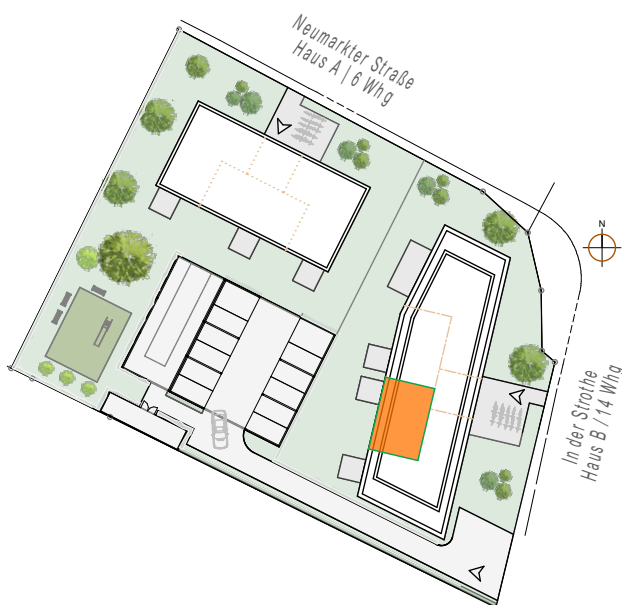

Wohnungsnummer 13 - 2 Zimmer | Haus B-10G | ca. 58,31 m²

Ostansicht

Nordansicht

Südansicht

Westansicht

19.01.2026
1:1000, 1:100 | Exp. 13.

Neumarkter Straße 24
In der Strothe 1c
Atter, Osnabrück