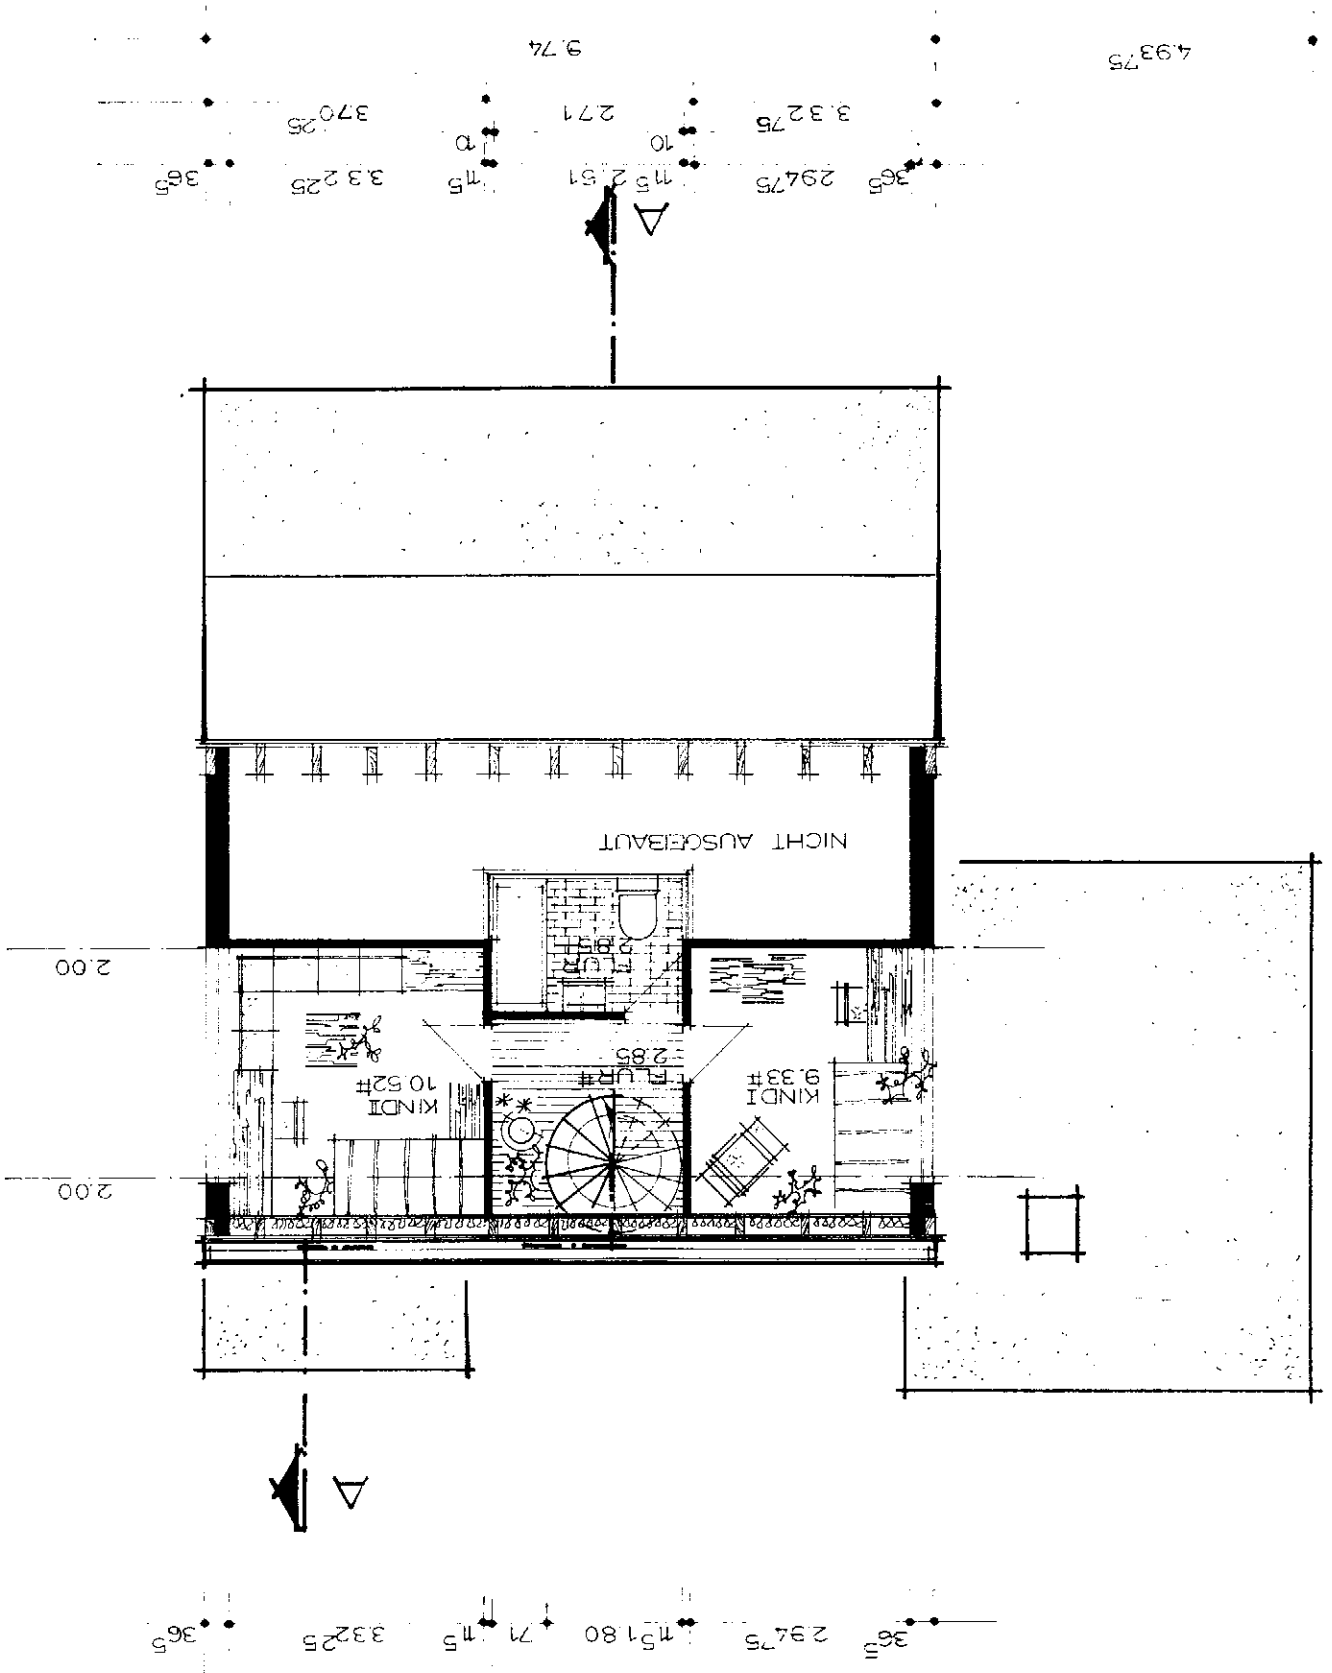

DACHGESCH

45
65