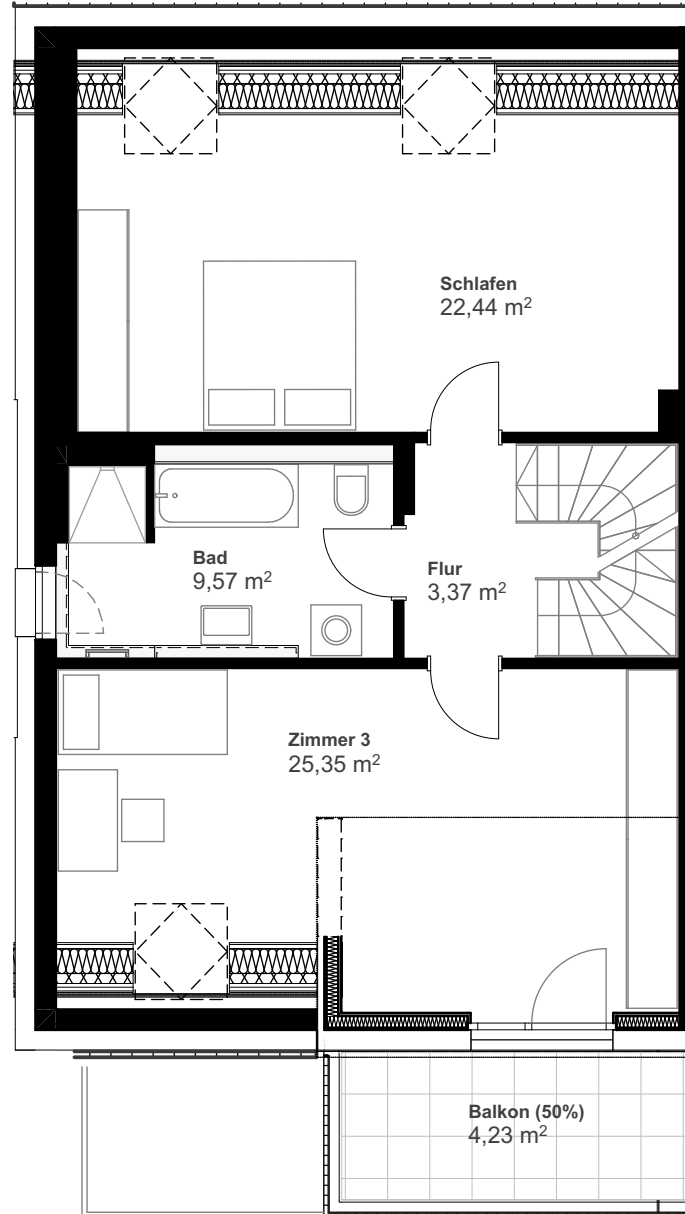

SCHWABACHTERRASSEN

SIEGLITZHOF

Rudolf Kempe GmbH & Co.
Handels- und Herstellungsbetriebe KG

Nicht maßstäblich.
Zur Maßentnahme nicht geeignet.
Sämtliche Flächen sind ca.-Angaben.

2.Obergeschoss

Dachgeschoss

Wohnung 18

Haus 12a, 2.OG-DG

24.06.2024