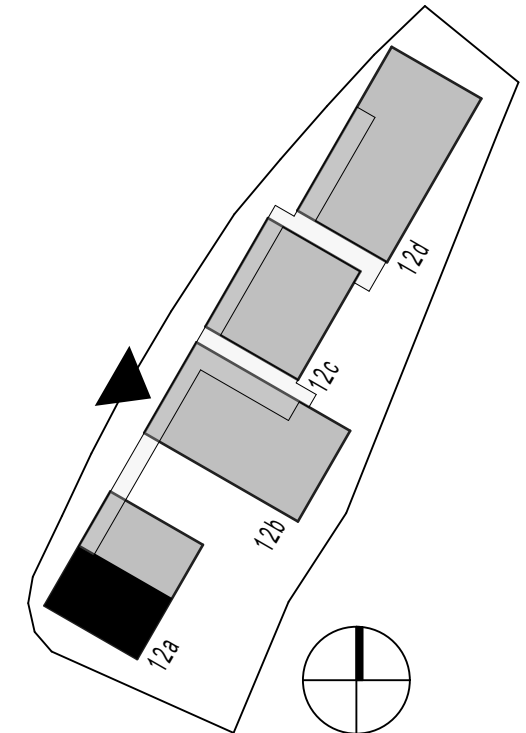

SCHWABACHTERRASSEN

SIEGLITZHOF

Rudolf Kempe GmbH & Co.
Handels- und Herstellungsbetriebe KG

Nicht maßstäblich.
Zur Maßentnahme nicht geeignet.
Sämtliche Flächen sind ca.-Angaben.

2.Obergeschoss

Dachgeschoss

Wohnung 18

Haus 12a, 2.OG-DG

24.06.2024