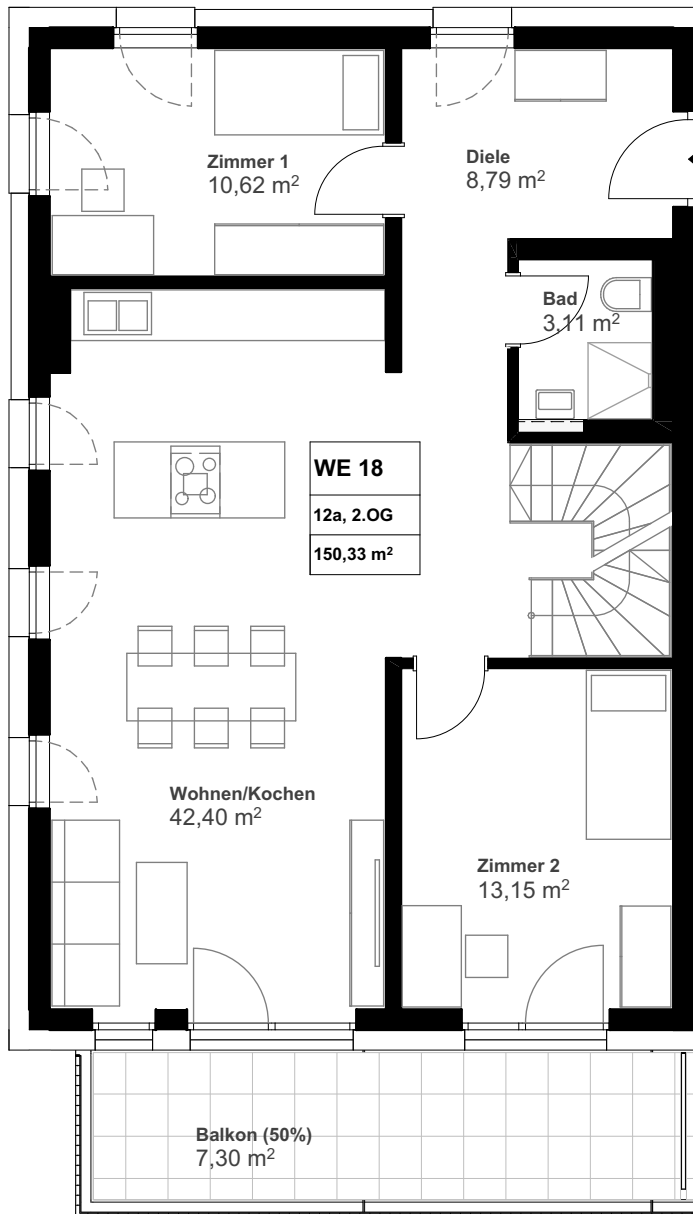

SCHWABACHTERRASSEN

SIEGLITZHOF

Rudolf Kempe GmbH & Co.
Handels- und Herstellungsbetriebe KG

Nicht maßstäblich.
Zur Maßentnahme nicht geeignet.
Sämtliche Flächen sind ca.-Angaben.

2.Obergeschoss

Dachgeschoss

Wohnung 18

Haus 12a, 2.OG-DG

24.06.2024