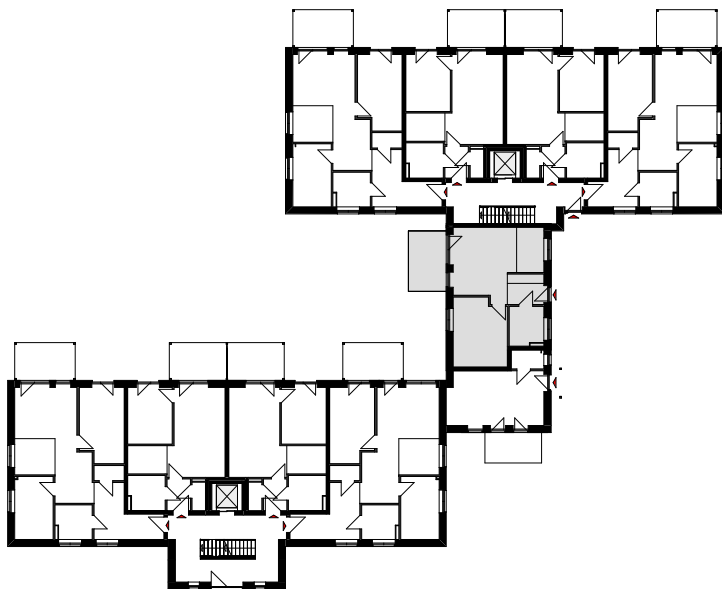

## Anbau - Wohnung C 0.21 - Erdgeschoss

### Wohnung C 0.21 - 2 Zimmer

Wohnen	19,24 m <sup>2</sup>
Küche	5,26 m <sup>2</sup>
Schlafen	15,55 m <sup>2</sup>
Bad	5,30 m <sup>2</sup>
Flur	3,66 m <sup>2</sup>
A.	1,45 m <sup>2</sup>
Terrasse (1/4)	2,50 m <sup>2</sup>
<b>Wohnfläche</b>	<b>52,96m<sup>2</sup></b>