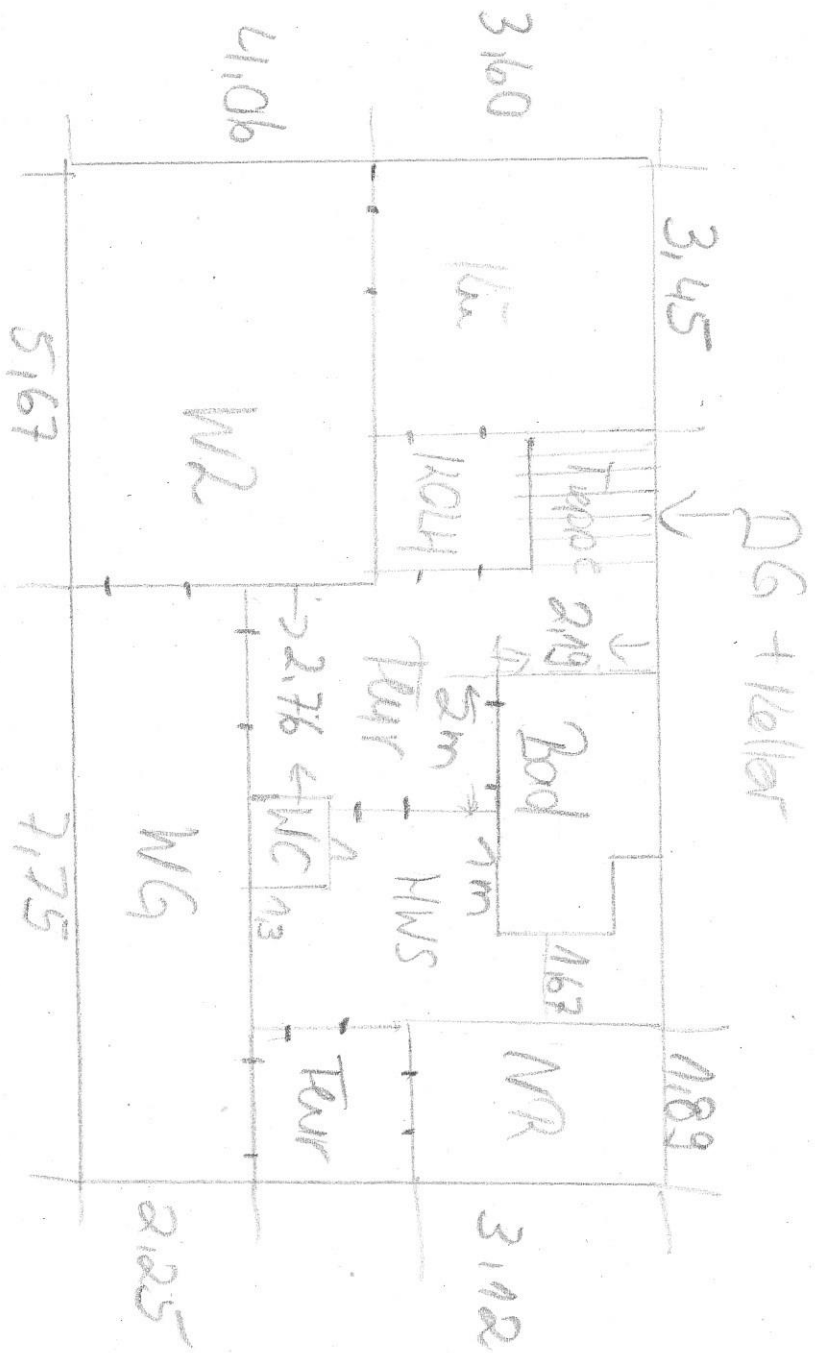

EG

Garage 1 2166 x 4,65
 u 2 5,45 x 5,55