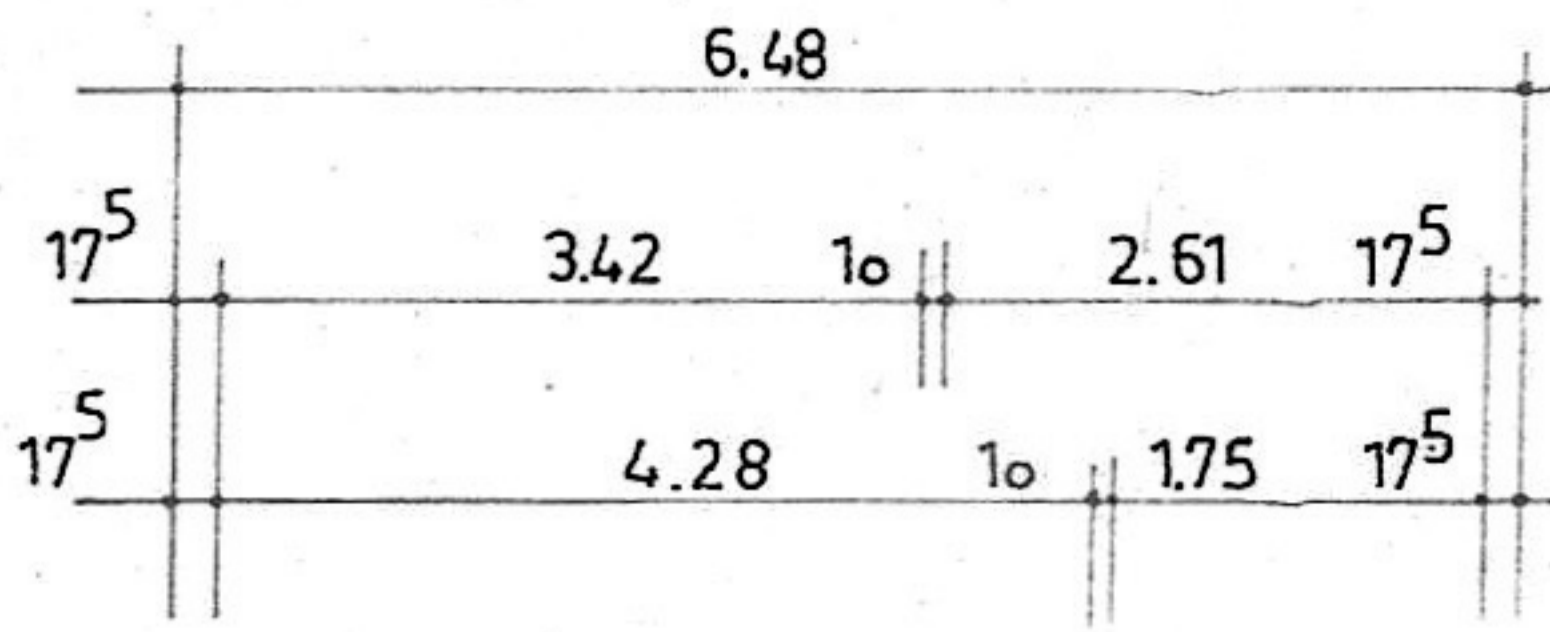

STRASSENANSICHT

llend wirkende
farbtöne
rt.11 Abs. 2 BavBO

GARTENANSICHT

2,30
 0,80
 0,65
 ———
 3,75
 3,25
 ———
 6,00

KELLERGESCHOSS

ERDGESCHOSS

OBERGESCHOSS

DACHGESCHOSS