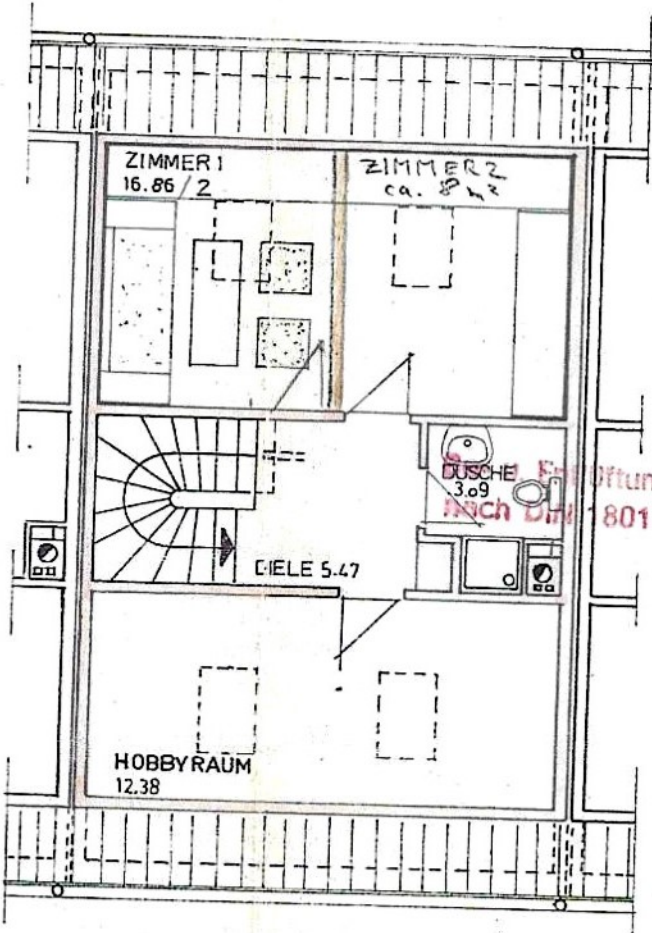

STRASSENANSICHT

llend wirkende
farbtöne
rt.11 Abs. 2 BavBO

GARTENANSICHT

2,30
 0,80
 0,65
 ———
 3,75
 3,25
 ———
 6,00

KELLERGESCHOSS

ERDGESCHOSS

OBERGESCHOSS

DACHGESCHOSS