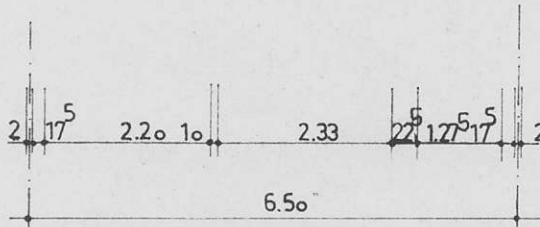

STRASSENANSICHT

llend wirkende
farbtöne
rt.11 Abs. 2 BavBO

GARTENANSICHT

2,30
 0,80
 0,65
 ———
 3,75
 3,25
 ———
 6,00

KELLERGESCHOSS

ERDGESCHOSS

OBERGESCHOSS

DACHGESCHOSS