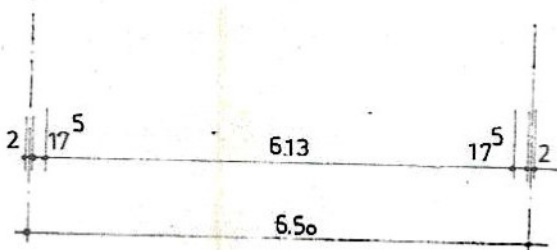

STRASSENANSICHT

llend wirkende
farbtöne
rt.11 Abs. 2 BavBO

GARTENANSICHT

2,30
 0,80
 0,65
 ———
 3,75
 3,25
 ———
 6,00

KELLERGESCHOSS

ERDGESCHOSS

OBERGESCHOSS

DACHGESCHOSS