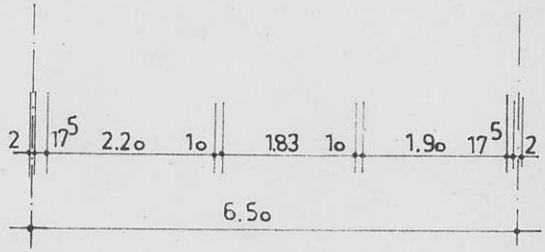

STRASSENANSICHT

llend wirkende
farbtöne
rt.11 Abs. 2 BavBO

GARTENANSICHT

2,30
 0,80
 0,65
 ———
 3,75
 3,25
 ———
 6,00

KELLERGESCHOSS

ERDGESCHOSS

OBERGESCHOSS

DACHGESCHOSS