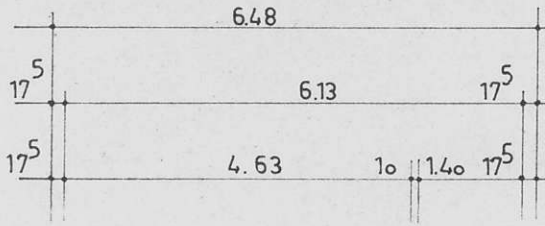

STRASSENANSICHT

llend wirkende
farbtöne
rt.11 Abs. 2 BavBO

GARTENANSICHT

2,30
 0,80
 0,65
 ———
 3,75
 3,25
 ———
 6,00

KELLERGESCHOSS

ERDGESCHOSS

OBERGESCHOSS

DACHGESCHOSS