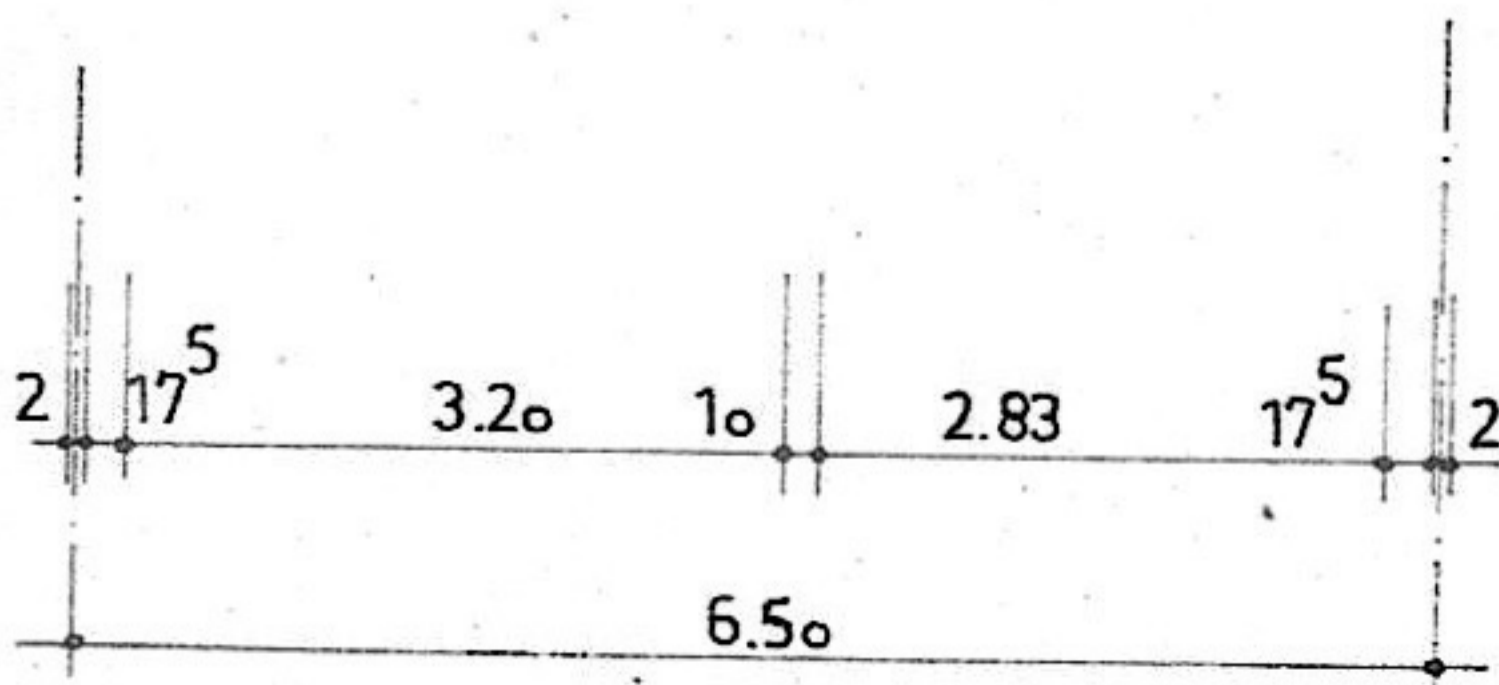

STRASSENANSICHT

llend wirkende
farbtöne
rt.11 Abs. 2 BavBO

GARTENANSICHT

2,30
 0,80
 0,65
 ———
 3,75
 3,25
 ———
 6,00

KELLERGESCHOSS

ERDGESCHOSS

OBERGESCHOSS

DACHGESCHOSS