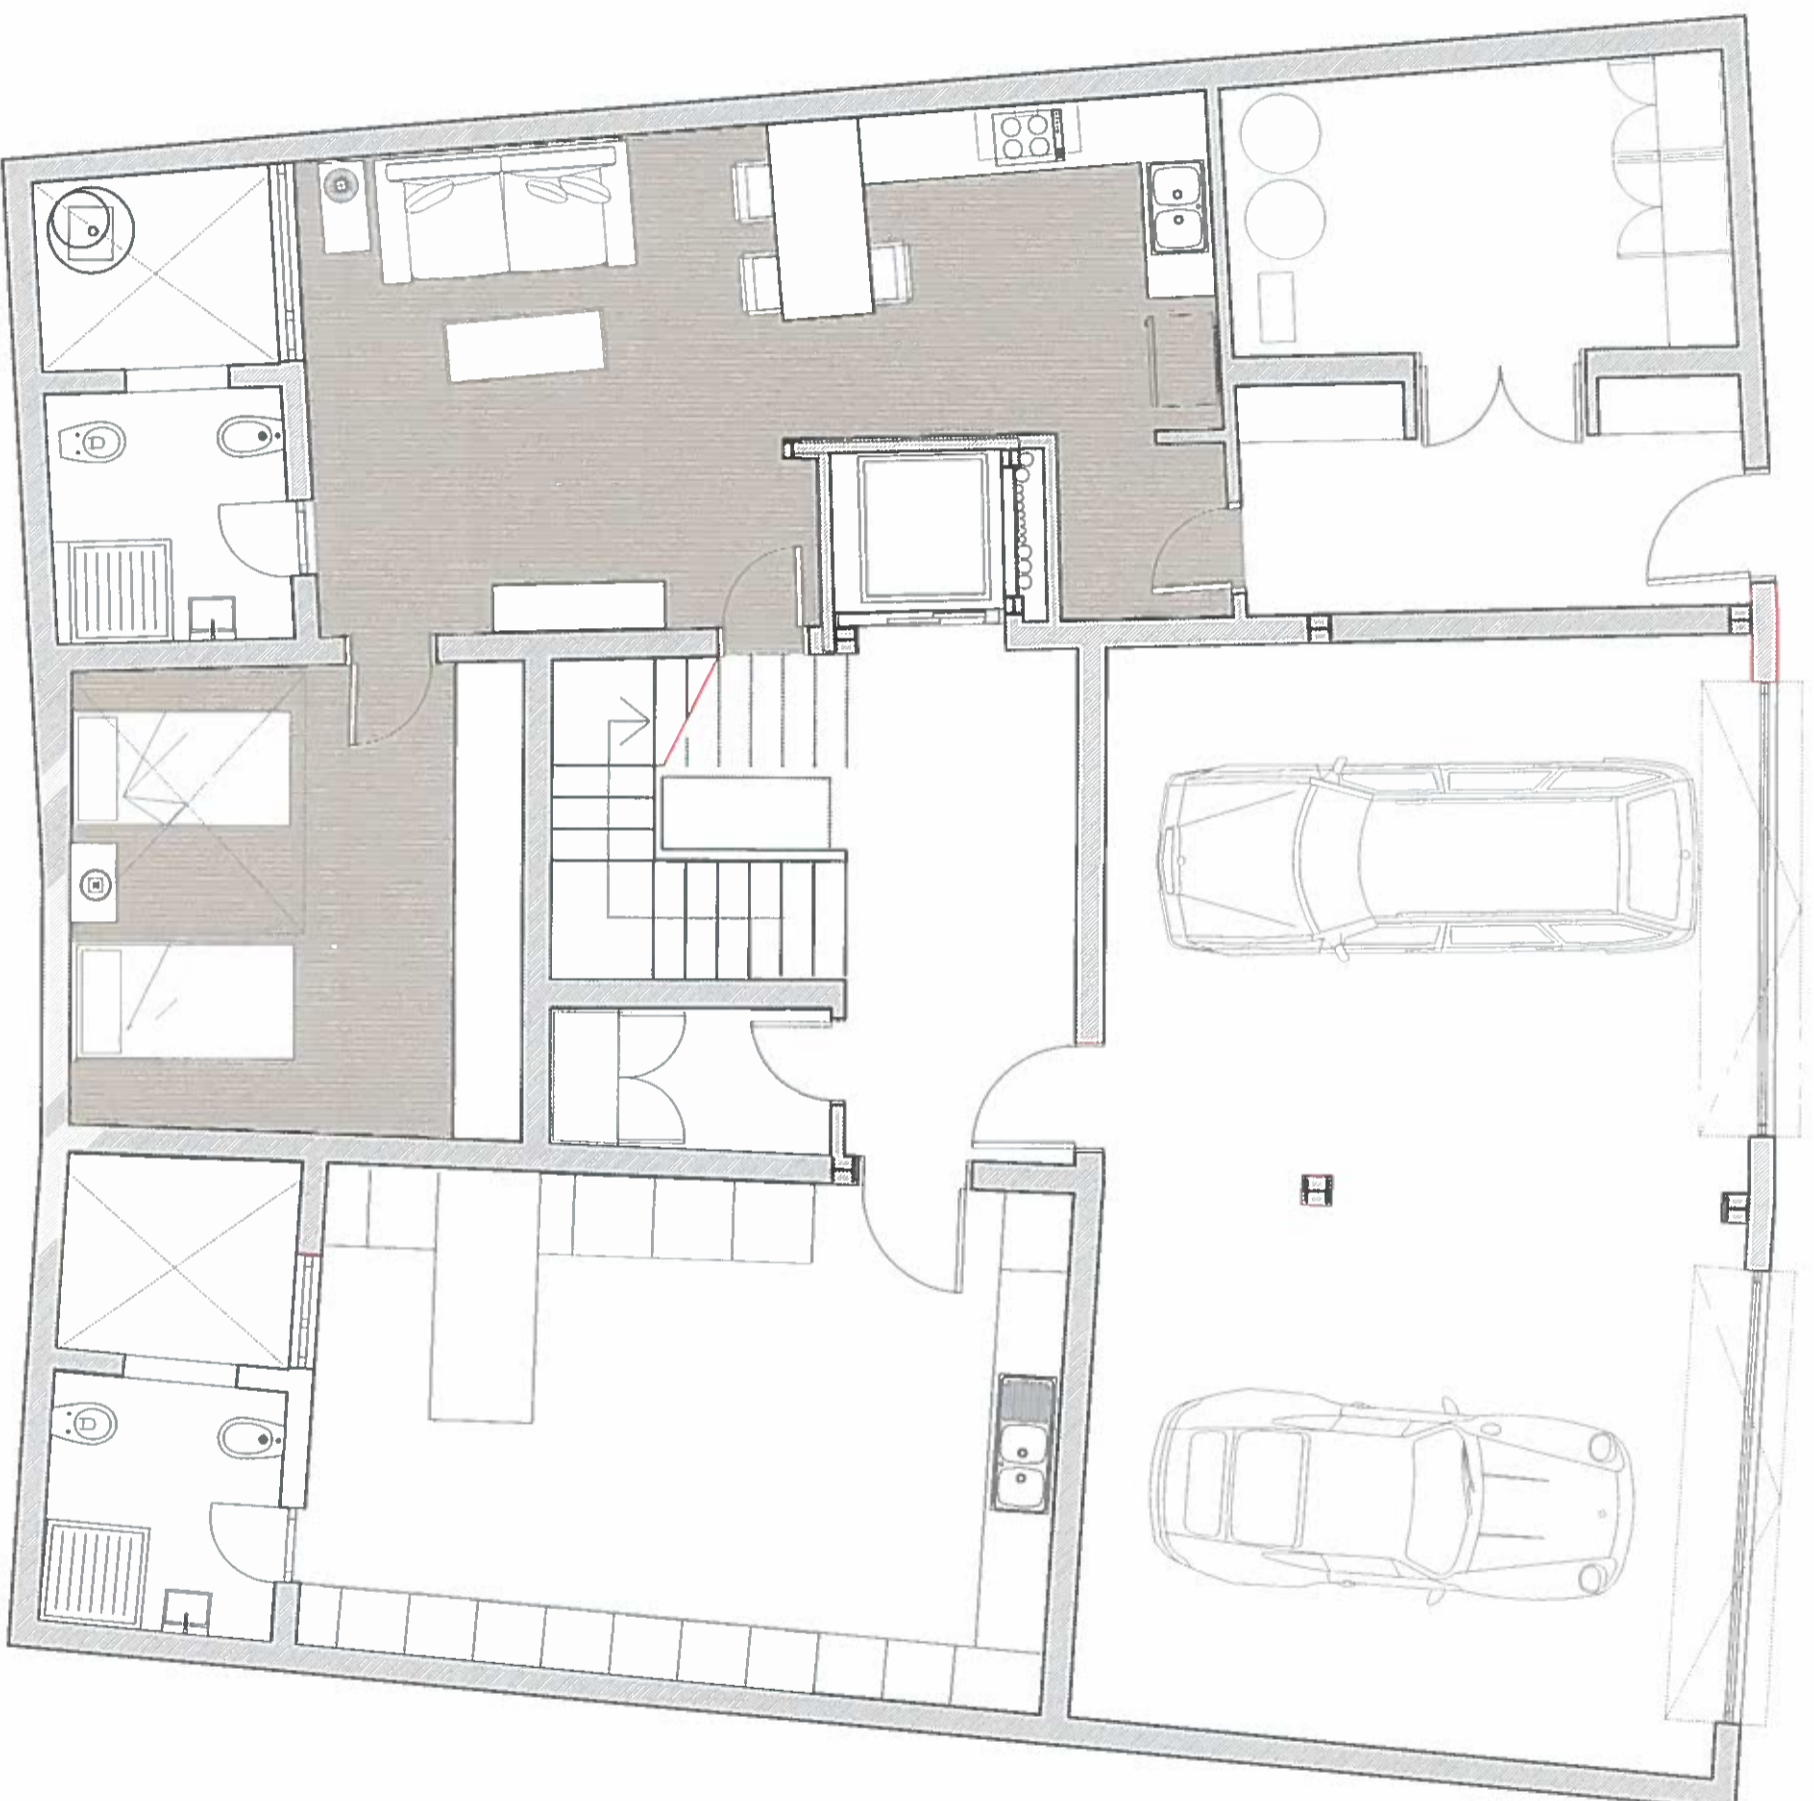

Planta subjuelo esc. 1:50

RDCCD

DISÑO INTERIORES

Sra. MARIA JOSE BARQUÍN SUÁREZ

Calabria, 142 08015 Barcelona Tel. 93 215 86 81 Fax. 93 487 86 87