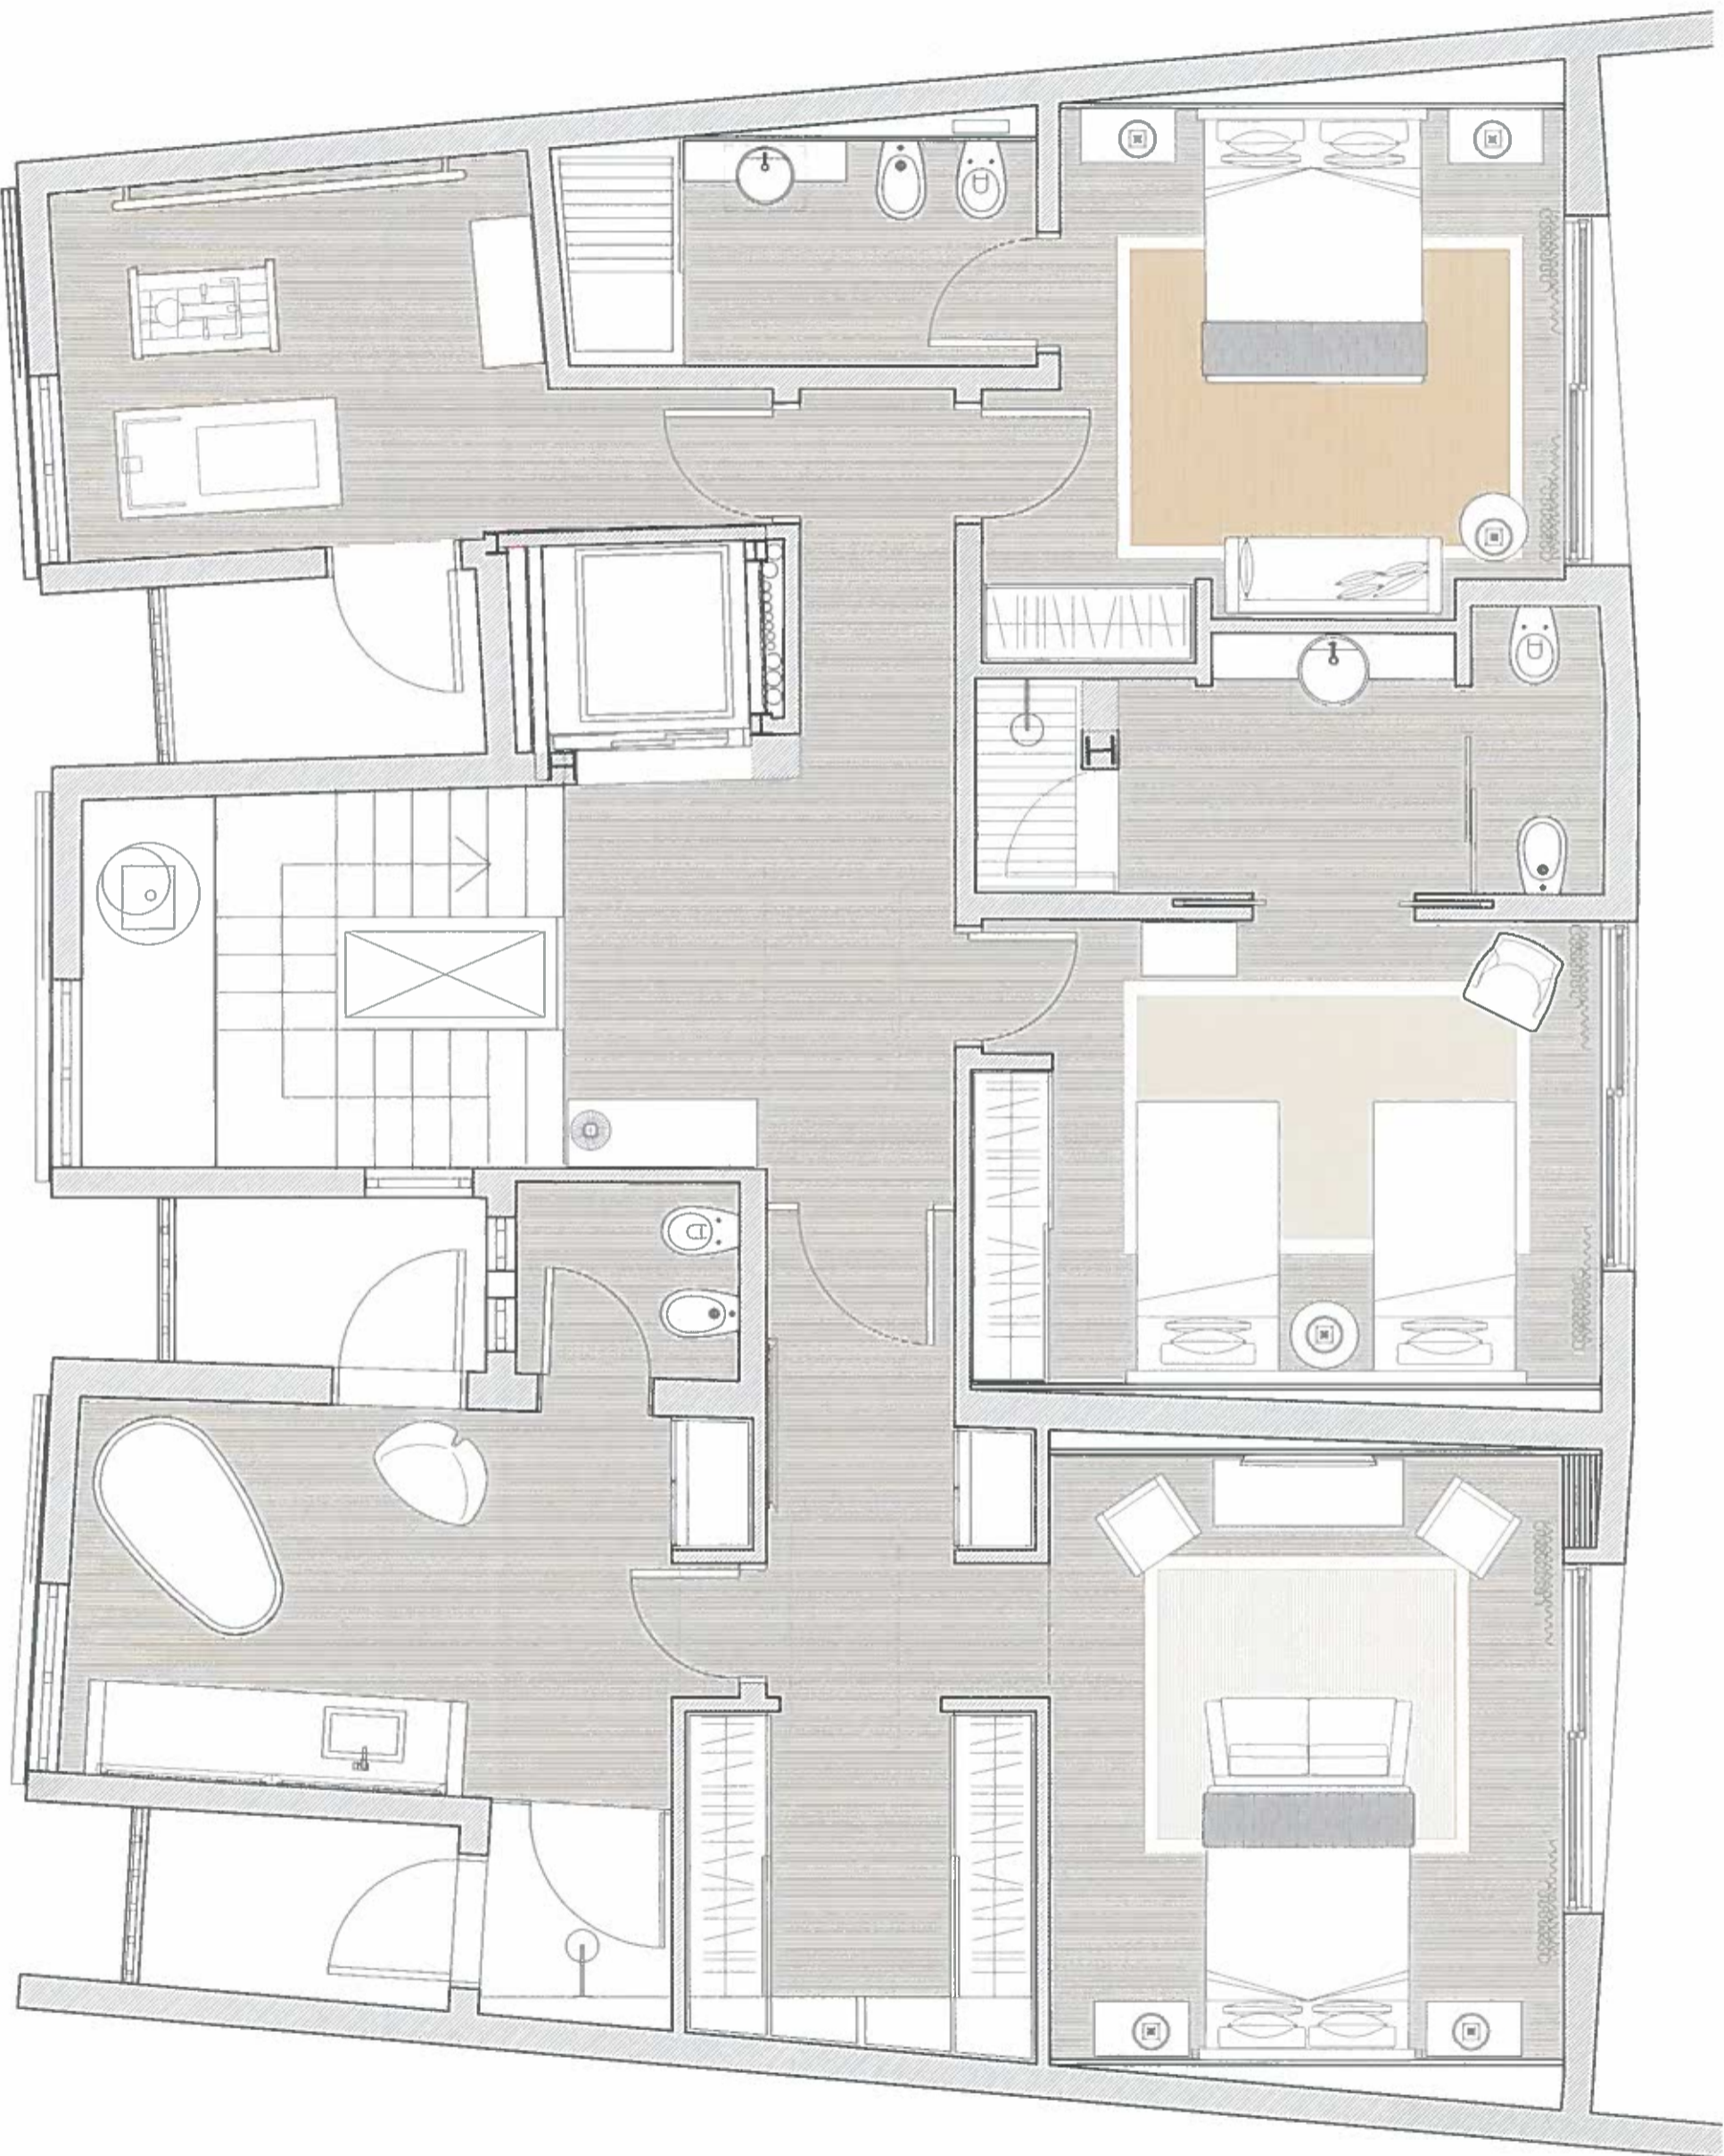

Planta baja esc. 1:50

RDCD DISEÑO INTERIORES

Sra. MARIA JOSE BARQUIN SUÁREZ

Calabria, 142 08015 Barcelona Tel. 93 215 86 81 Fax. 93 487 86 87

Planta alta esc. 1:50

RD/CD

DISEÑO INTERIORES

Sra. MARIA JOSE BARQUÍN SUÁREZ