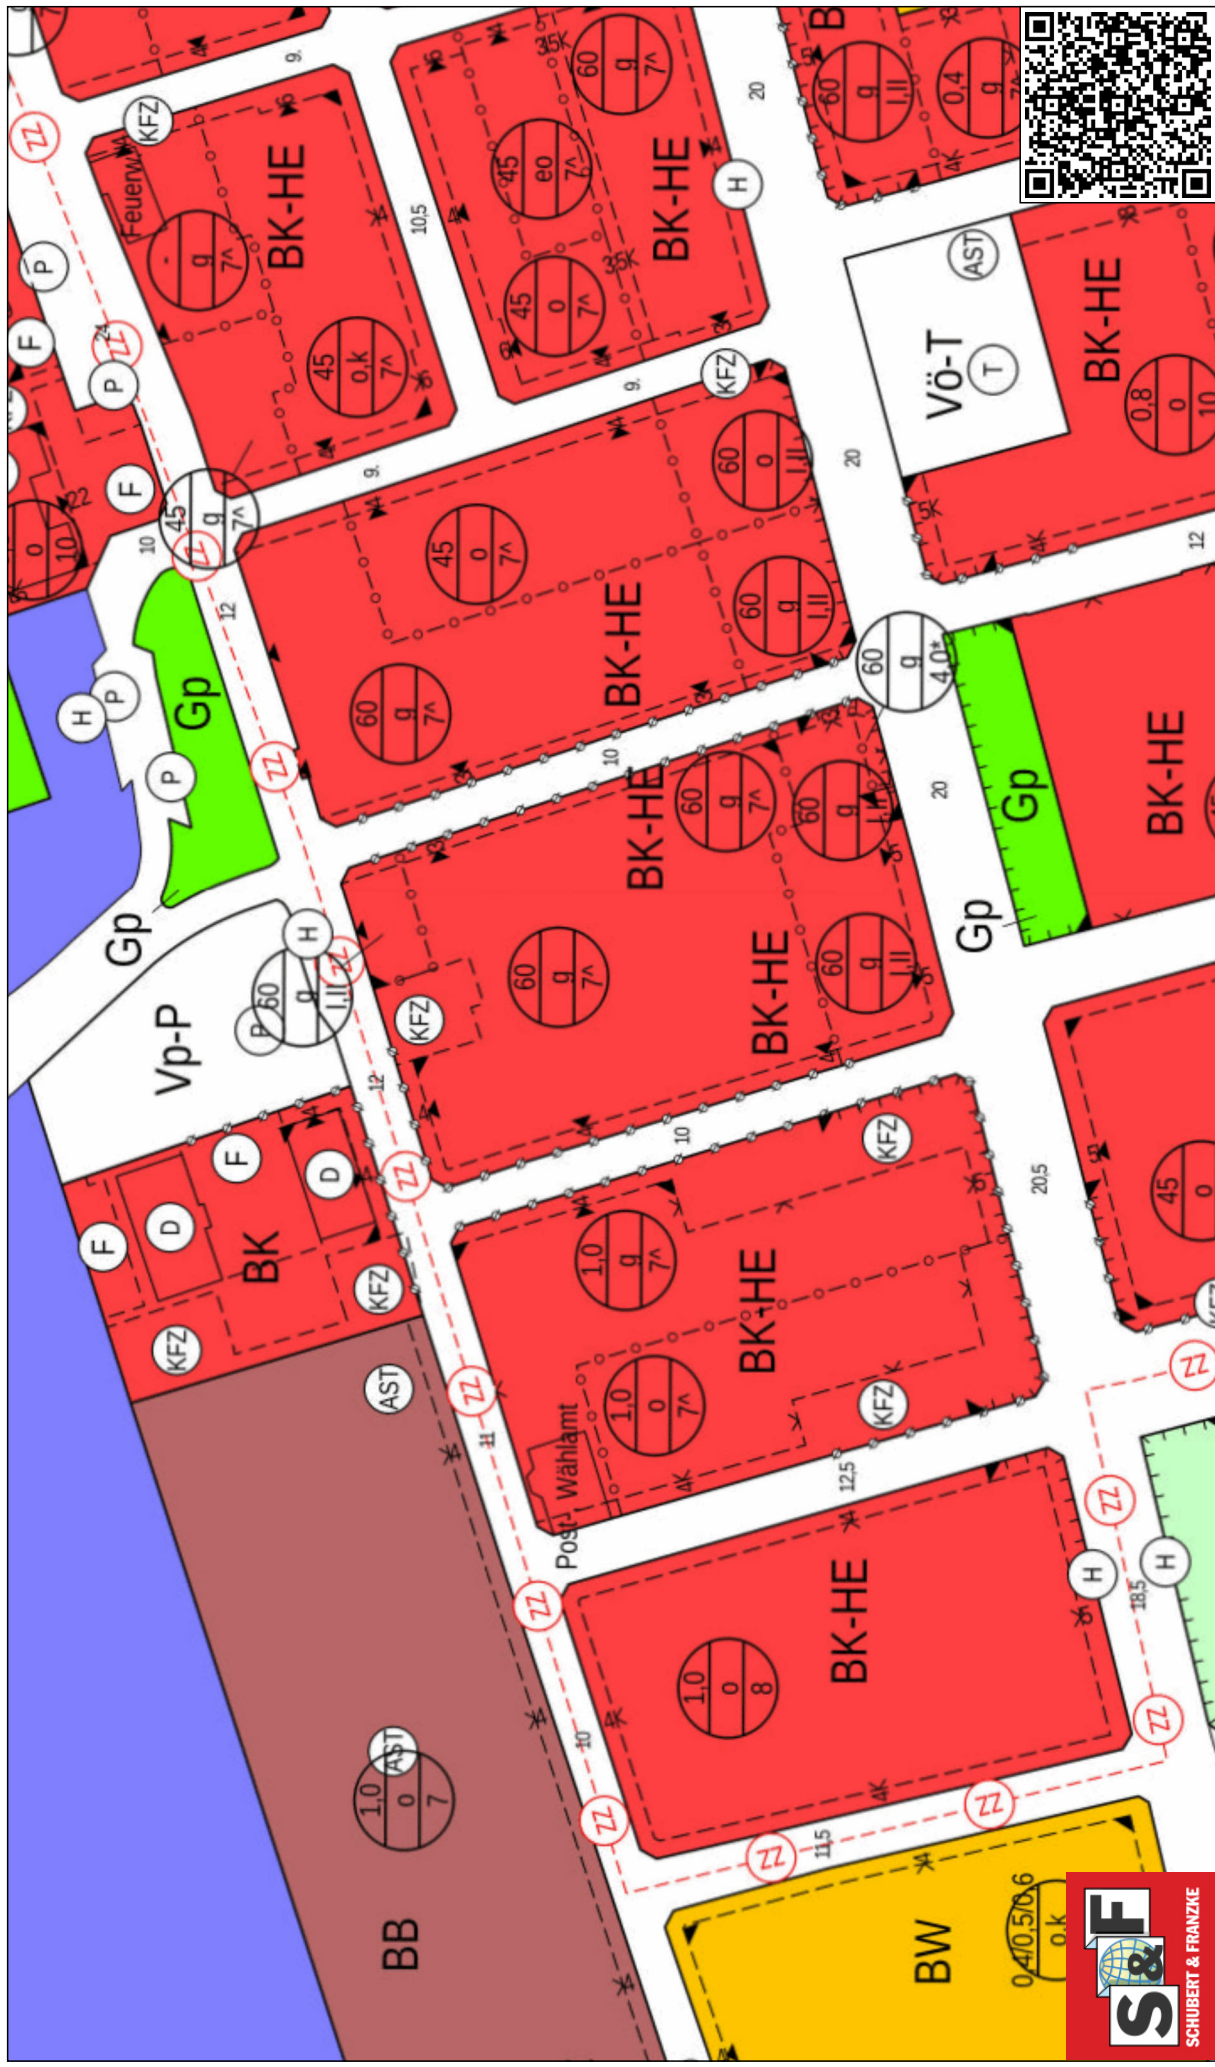

STRASSHOF AN DER NORDBAHN

© Schubert & Franzke, 2024 | Tiles © basemap.at (STANDARD) | © Strasshof an der Nordbahn |