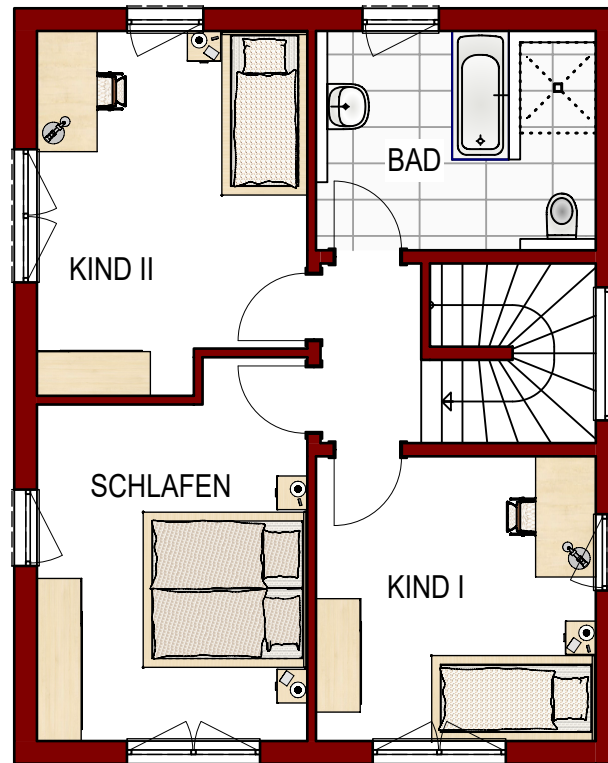

# OBERGESCHOSS

## Wohnfläche Obergeschoss

Flur	3,07 m <sup>2</sup>
Bad	9,74 m <sup>2</sup>
Kind I	13,71 m <sup>2</sup>
Kind II	16,06 m <sup>2</sup>
Schlafen	16,52 m <sup>2</sup>
	<hr/> <hr/>
	59,10 m <sup>2</sup>