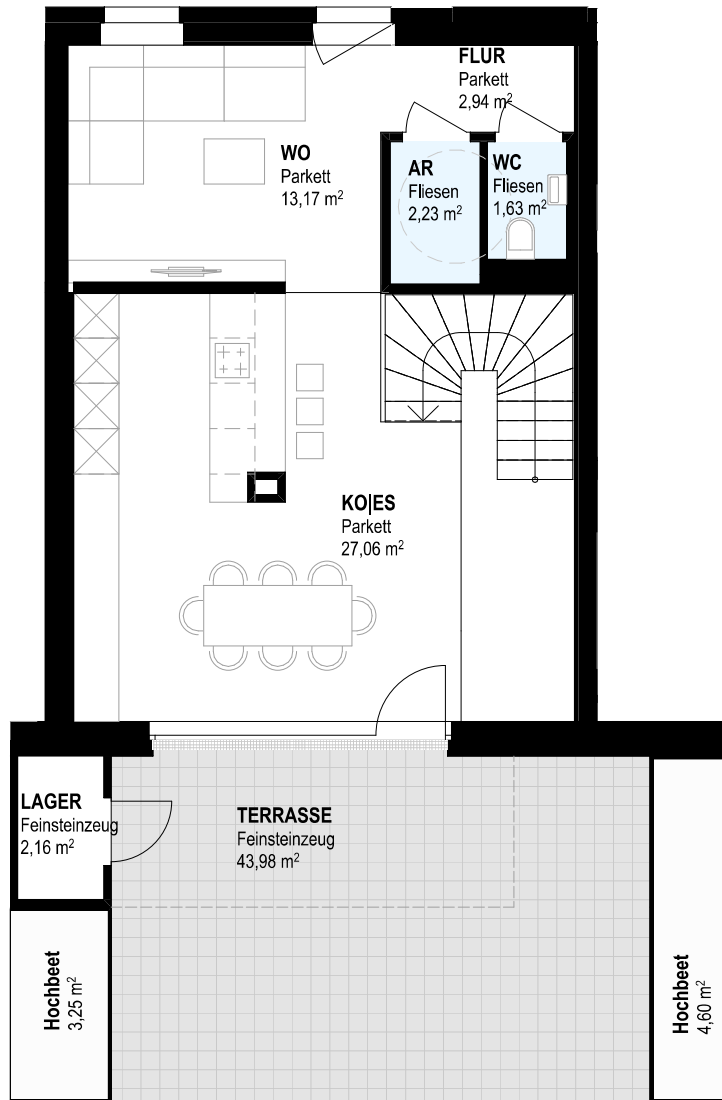

Schlafen	16,92 m ²
Zimmer	12,50 m ²
Vorraum	6,77 m ²
Flur 1	12,09 m ²
WC 1	1,53 m ²
AR 1	2,32 m ²
Bad	7,45 m ²

SUMME	59,58 m²
Maisonette Gesamtfläche	106,61 m²

Balkon	8,98 m ²
--------	---------------------

M 1:100

Kochen, Essen	27,06 m ²
Wohnen	13,17 m ²
Flur 2	2,94 m ²
WC 2	1,63 m ²
AR 2	2,23 m ²
SUMME	47,03 m²
Maisonette Gesamtfläche	106,61 m²
Terrasse mit Hochbeet	43,98 m ²
Lager	2,16 m ²

M 1:100