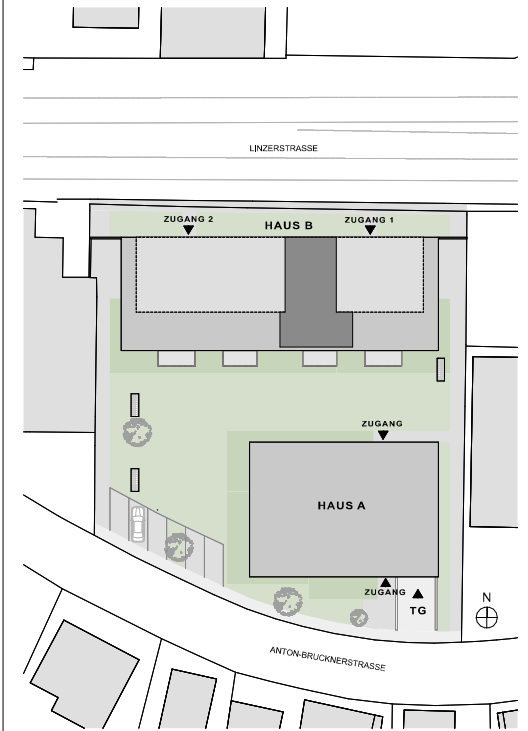

Schlafen	16,92 m ²
Zimmer	12,50 m ²
Vorraum	6,77 m ²
Flur 1	12,09 m ²
WC 1	1,53 m ²
AR 1	2,32 m ²
Bad	7,45 m ²

SUMME	59,58 m²
Maisonette Gesamtfläche	106,61 m²

Balkon	8,98 m ²
--------	---------------------

M 1:100

Kochen, Essen	27,06 m ²
Wohnen	13,17 m ²
Flur 2	2,94 m ²
WC 2	1,63 m ²
AR 2	2,23 m ²
SUMME	47,03 m²
Maisonette Gesamtfläche	106,61 m²
Terrasse mit Hochbeet	43,98 m ²
Lager	2,16 m ²

M 1:100