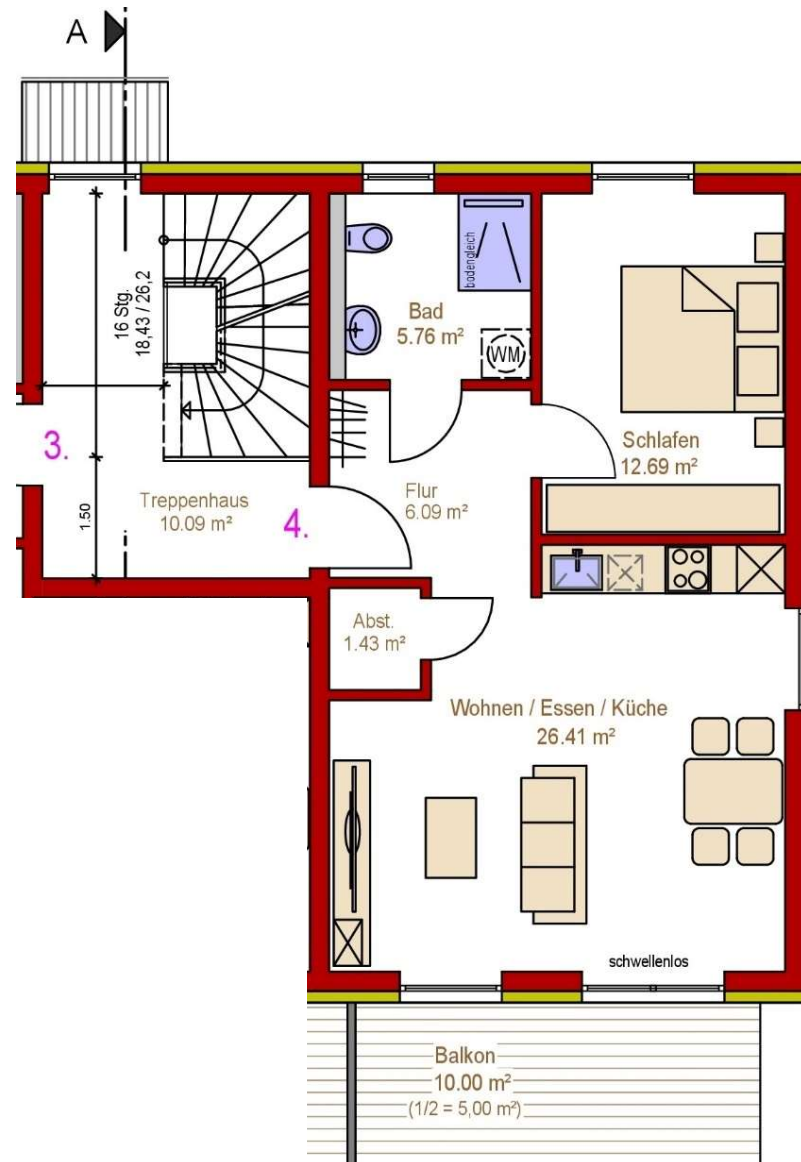

# GRUNDRISS E4

E4: BESTPREIS -10,48%\*

~~524.900€~~

**469.900€**

\*inkl. Nachlass + Förderung

Änderungen und Anpassungen bleiben vorbehalten. Dargestellte Küchen und Möblierung sind nicht im Leistungsumfang enthalten. Als Grundlage gilt die projektspezifische Bauleistungsbeschreibung.