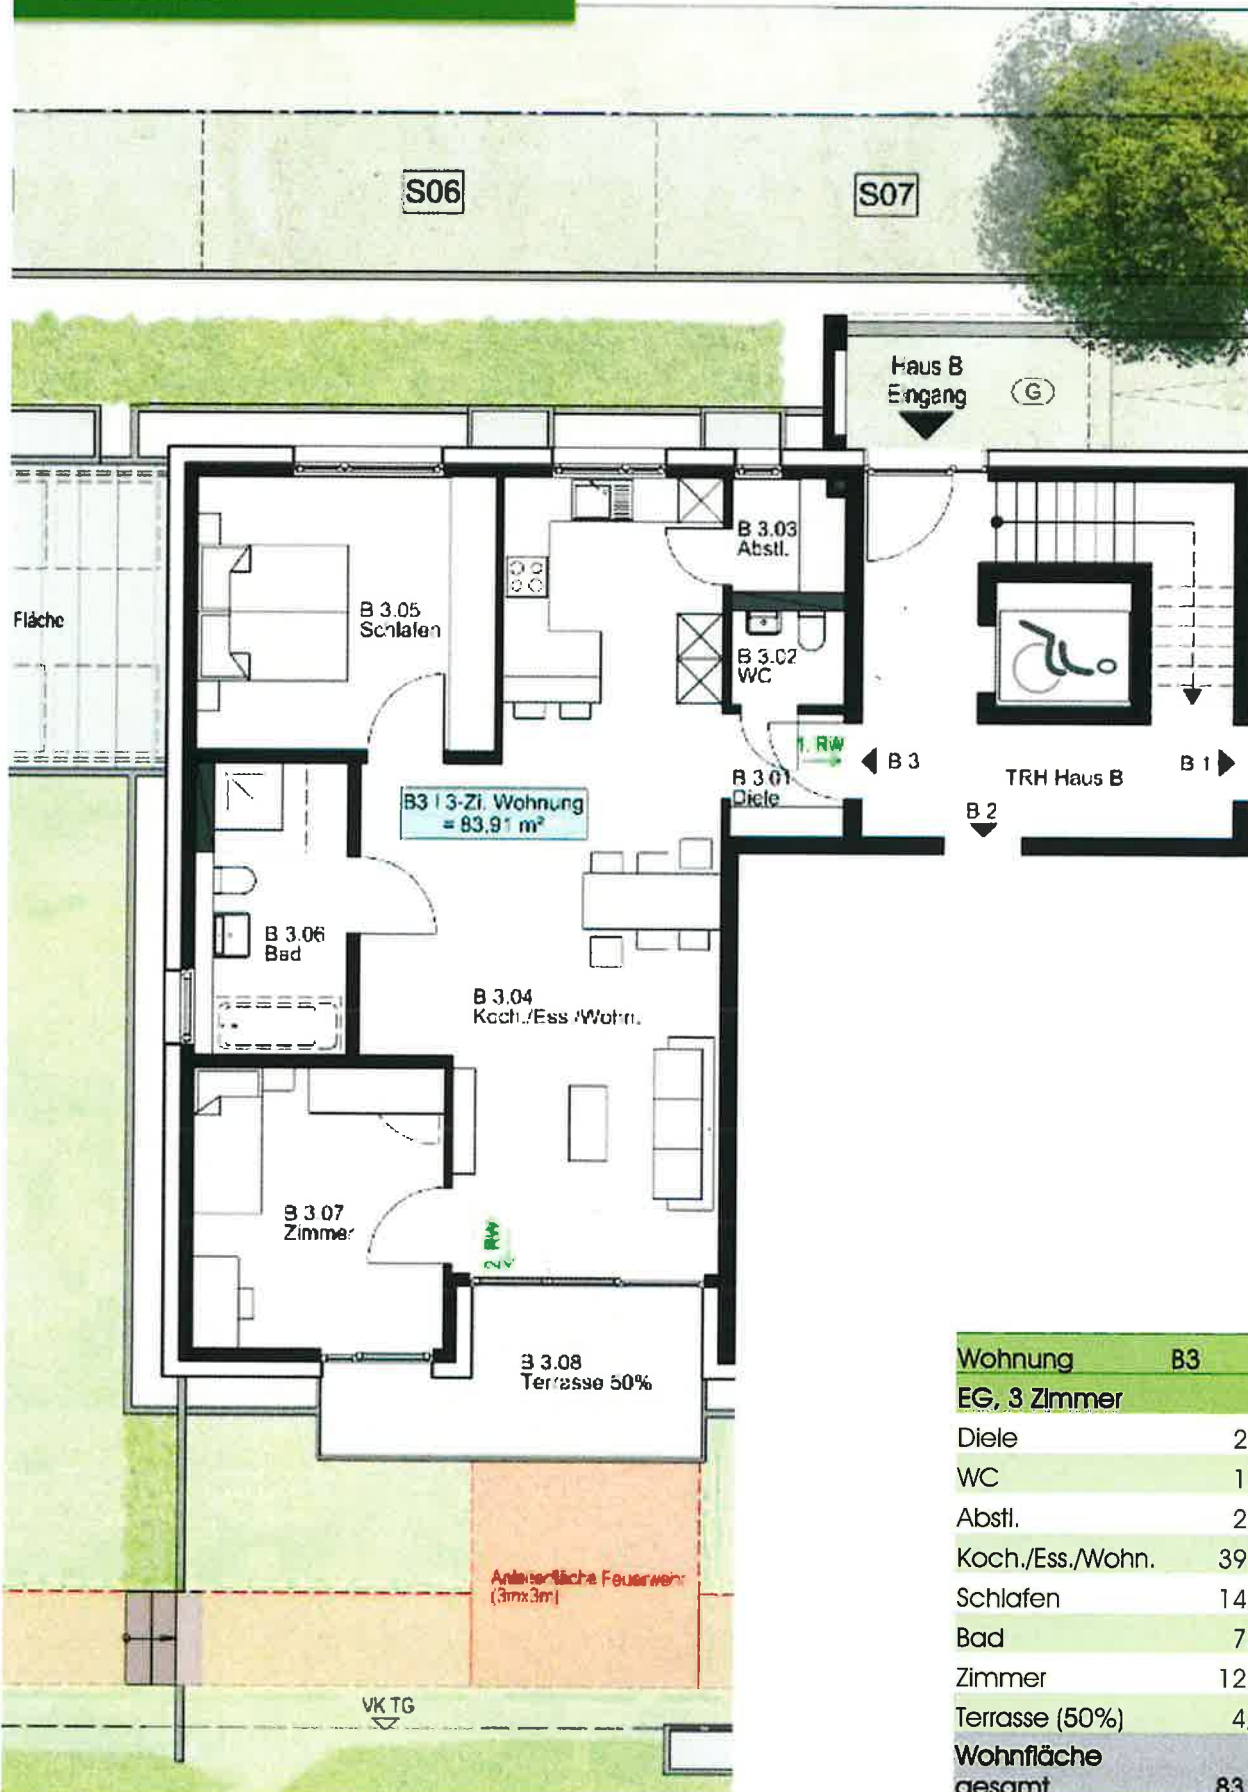

Haus B,
EG,
Whg. 3,
3 Zimmer

HAUS B
WOHNUNG B3

Wohnung	B3
EG, 3 Zimmer	
Diele	2,52 m ²
WC	1,82 m ²
Abstl.	2,12 m ²
Koch./Ess./Wohn.	39,21 m ²
Schlafen	14,13 m ²
Bad	7,34 m ²
Zimmer	12,14 m ²
Terrasse (50%)	4,63 m ²
Wohnfläche gesamt	83,91 m²

unverbindliche Illustration und Farbgestaltung ohne Maßstab