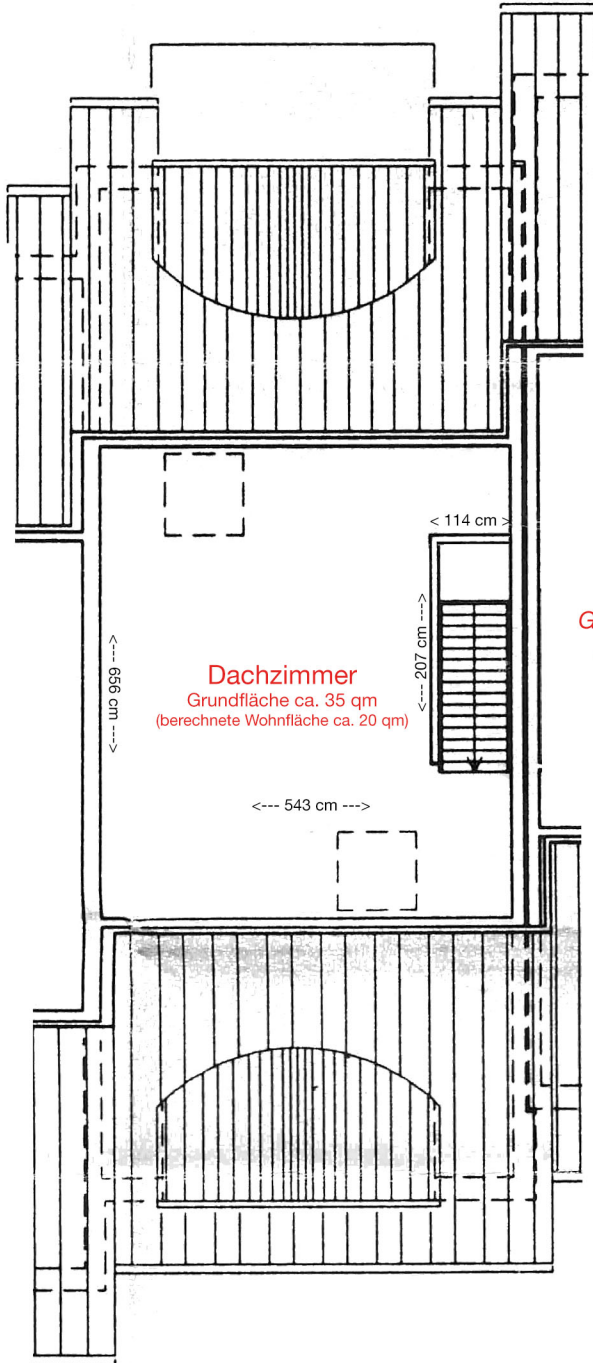

Terrasse
(ca. 16 qm)

3,10

5,60

5,40

Wohnen
(ca. 30,3 qm)

5,55

2,97

Flur
(ca. 14,3 qm)

Aufgang
-> 1. OG

WC
(ca. 1,8 qm)

Speise-
kammer
(ca. 2 qm)

7,19

Küche
(ca. 12,4 qm)

3,30 x 3,75

2.ter Eingang (1. OG)

Hauseingang

Goethestraße 19b
Erdgeschoss

Goethestraße 19b
Untergeschoss

Goethestraße 19b
1. Obergeschoss

Dachzimmer
Grundfläche ca. 35 qm
(berechnete Wohnfläche ca. 20 qm)

Goethestraße 19b
Dachgeschoss