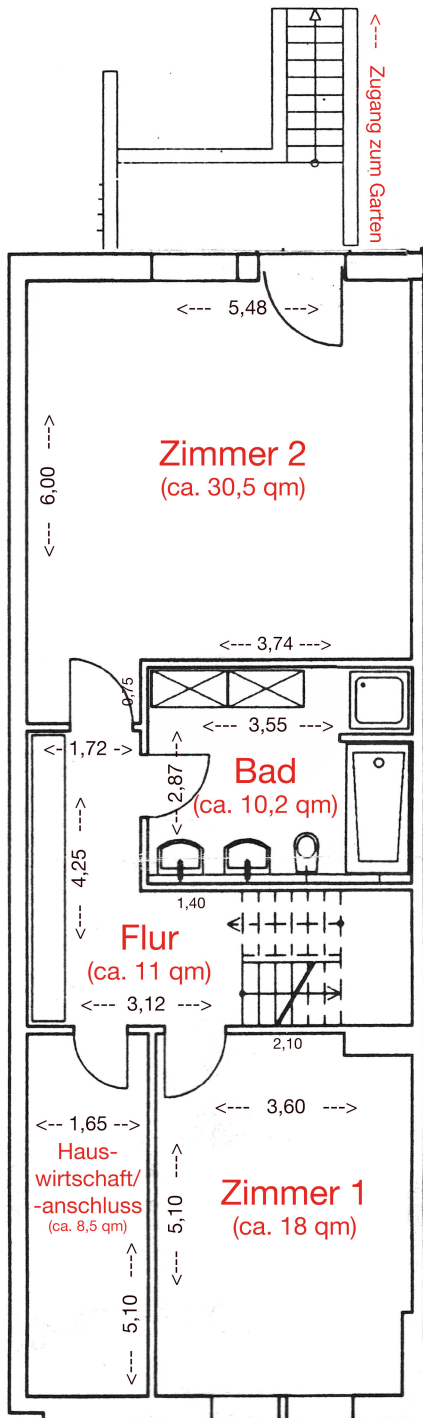

Terrasse
(ca. 16 qm)

3,10

5,60

5,40

Wohnen
(ca. 30,3 qm)

5,55

2,97

Flur
(ca. 14,3 qm)

Aufgang
-> 1. OG

WC
(ca. 1,8 qm)

Speise-
kammer
(ca. 2 qm)

7,19

Küche
(ca. 12,4 qm)

3,30 x 3,75

2.ter Eingang (1. OG)

Hauseingang

Goethestraße 19b
Erdgeschoss

Goethestraße 19b
Untergeschoss

Goethestraße 19b
1. Obergeschoss

Dachzimmer
Grundfläche ca. 35 qm
(berechnete Wohnfläche ca. 20 qm)

Goethestraße 19b
Dachgeschoss