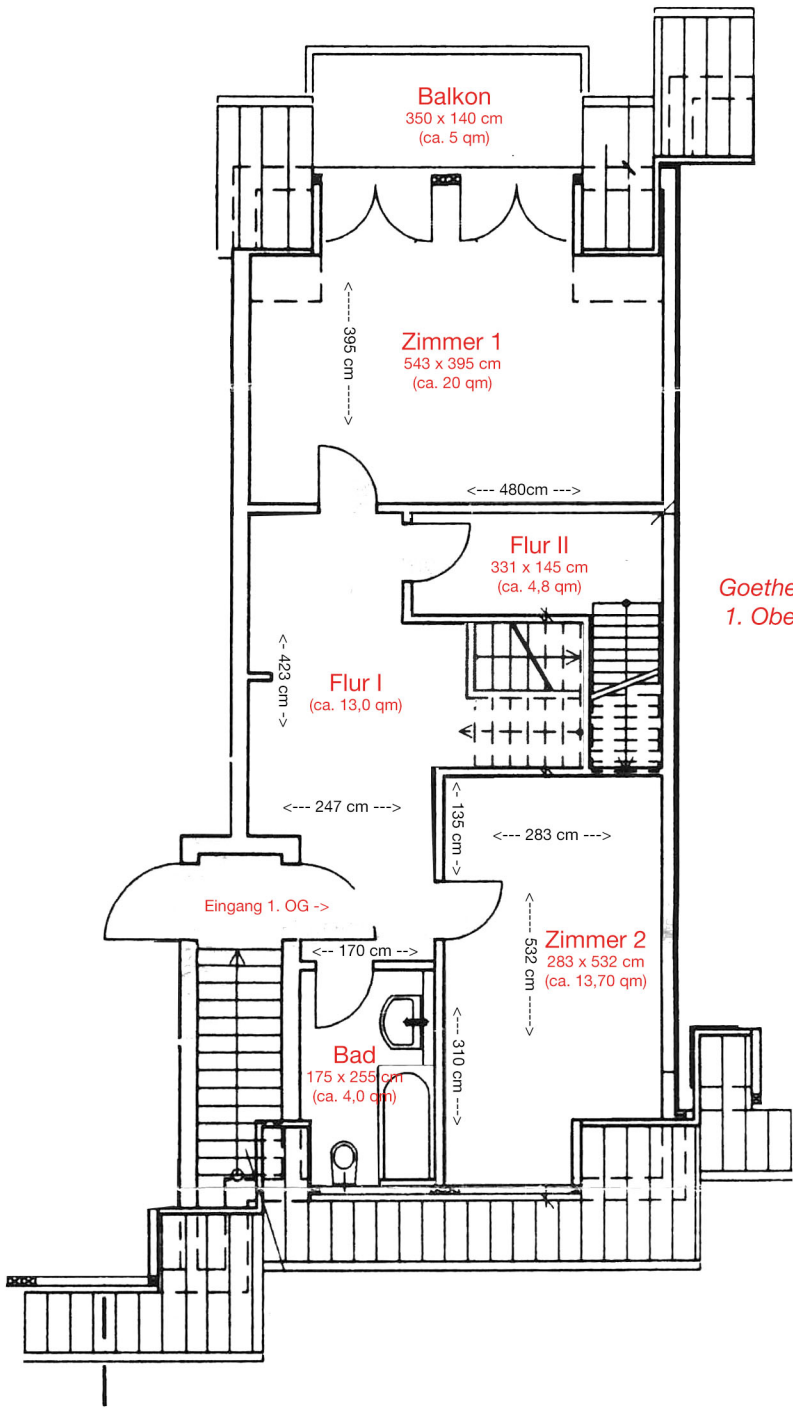

Terrasse
(ca. 16 qm)

3,10

5,60

5,40

Wohnen
(ca. 30,3 qm)

5,55

2,97

Flur
(ca. 14,3 qm)

Aufgang
-> 1. OG

WC
(ca. 1,8 qm)

Speise-
kammer
(ca. 2 qm)

7,19

Küche
(ca. 12,4 qm)

3,30 x 3,75

2.ter Eingang (1. OG)

Hauseingang

Goethestraße 19b
Erdgeschoss

Goethestraße 19b
Untergeschoss

Goethestraße 19b
1. Obergeschoss

Dachzimmer
Grundfläche ca. 35 qm
(berechnete Wohnfläche ca. 20 qm)

Goethestraße 19b
Dachgeschoss