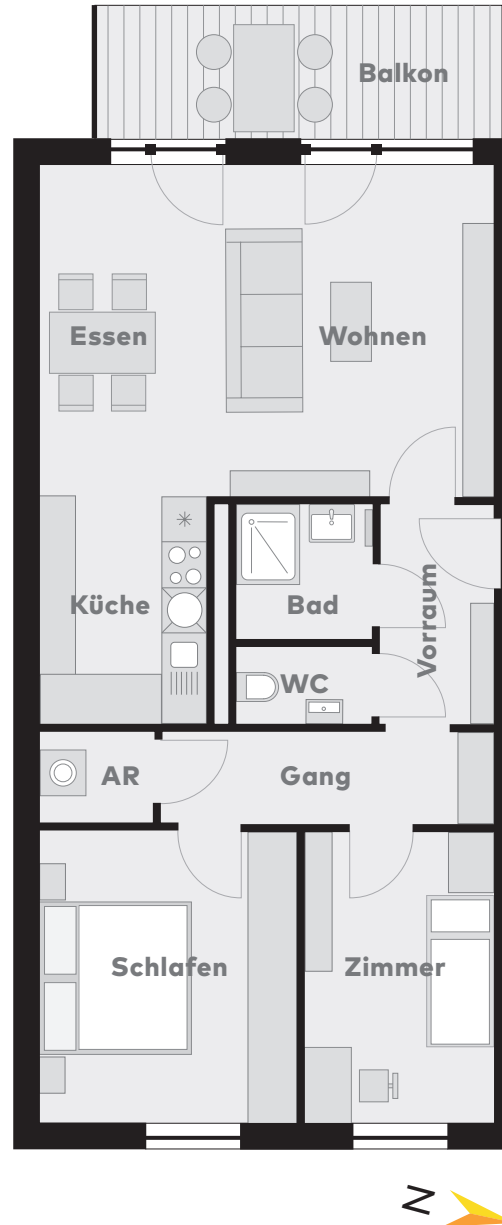

Top 2.11

4. Obergeschoss

Wohnen/Küche/Essen	32,87 m ²
Schlafen	13,07 m ²
Zimmer	9,60 m ²
Bad	3,16 m ²
WC	1,78 m ²
Vorraum	4,23 m ²
Gang	5,05 m ²
Abstellraum	1,79 m ²

71,55 m²

Balkon	7,76 m ²
--------	---------------------