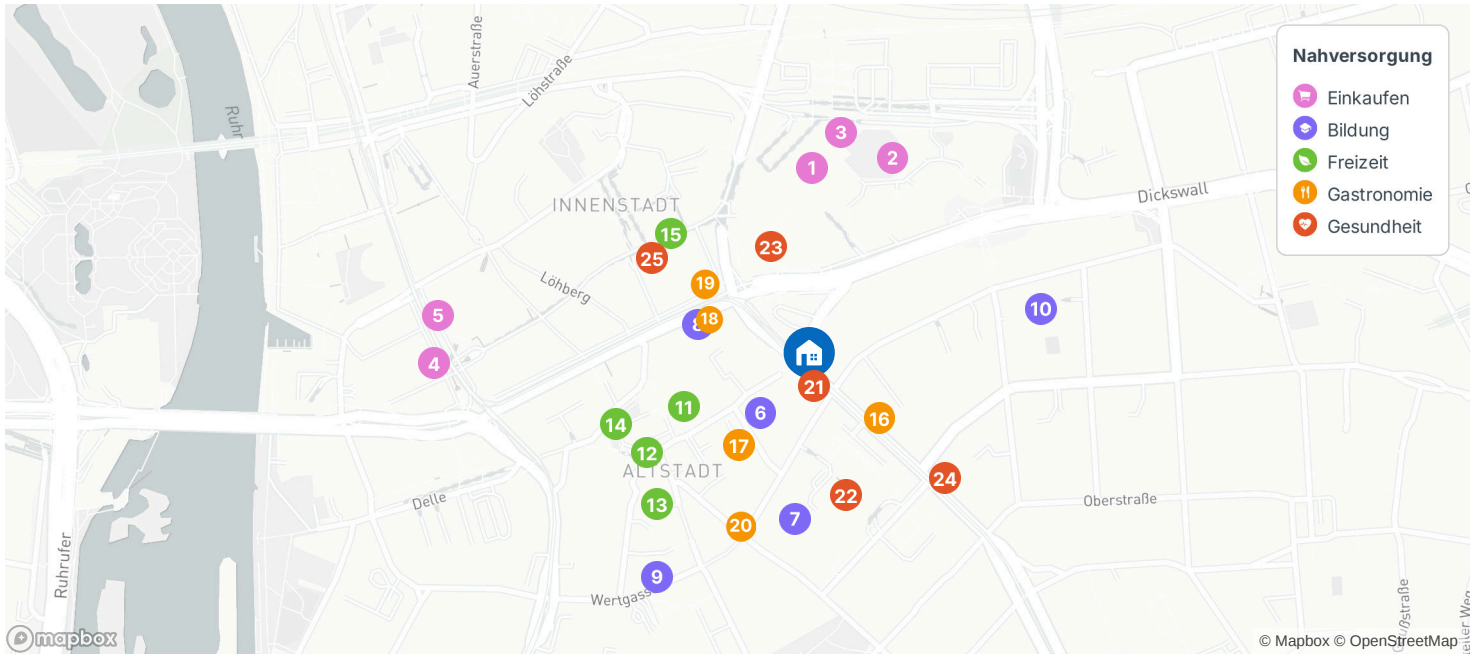

## 4.9 Einkaufen

1	ALDI Süd	261 m
2	EDEKA Paschmann	290 m
3	Reformhaus Bacher	306 m
4	Netto Marken-Discount	443 m
5	Phönix Markt	446 m

## 4.9 Bildung

6	KiTa Lummerland	62 m
7	Kindergarten Muhrenkamp	151 m
8	Beauty Hair Company	152 m
9	Kindergarten	283 m
10	Martin-von-Tours-Schule	289 m

## 4.9 Gastronomie

16	Da Rosario	89 m
17	Gesellenhaus	104 m
18	Taksim Döner	142 m
19	Pizzeria Bella Toscana	173 m
20	Piazza Carmelo	180 m

## 4.9 Gesundheit

21	Zahnärzte Kaiserstraße	7 m
22	St. Marien-Hospital	130 m
23	Pelikan Vital Apotheke	175 m
24	Kaiser-Friedrich-Apotheke	190 m
25	Dr. Benedict Lacner	242 m

Dieser Report wurde am 2. November 2024 erstellt