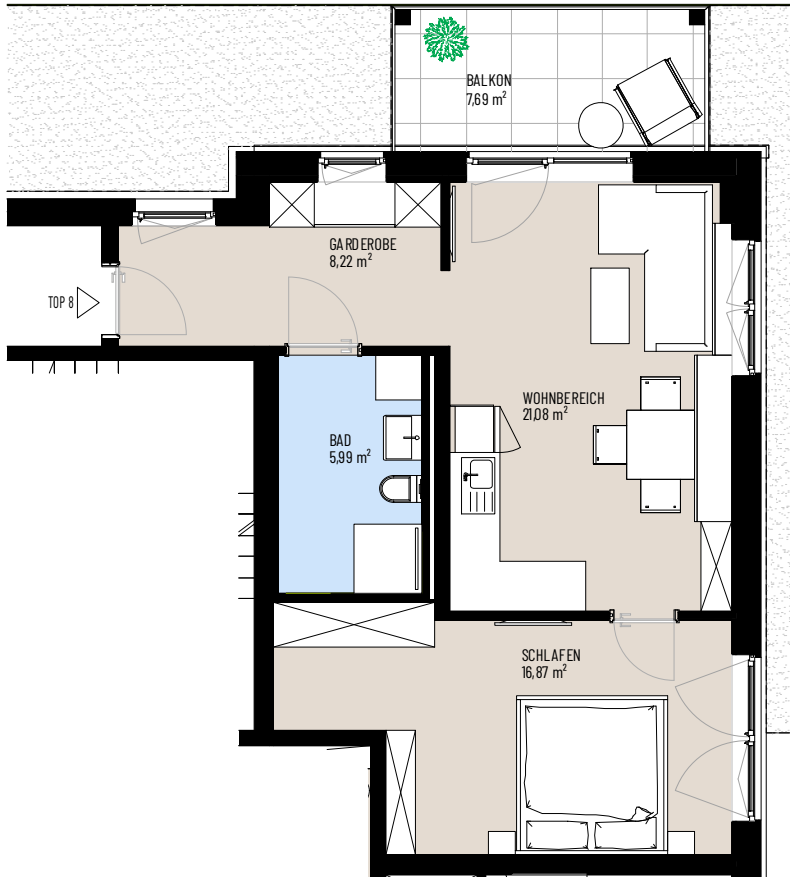

1. Obergeschoß

Top W8

2-Zimmer
66,60 m²

Übersichtsplan

Die Grundrisse können sich aufgrund statischer und bauwirtschaftlicher Einflüsse leicht verändern!