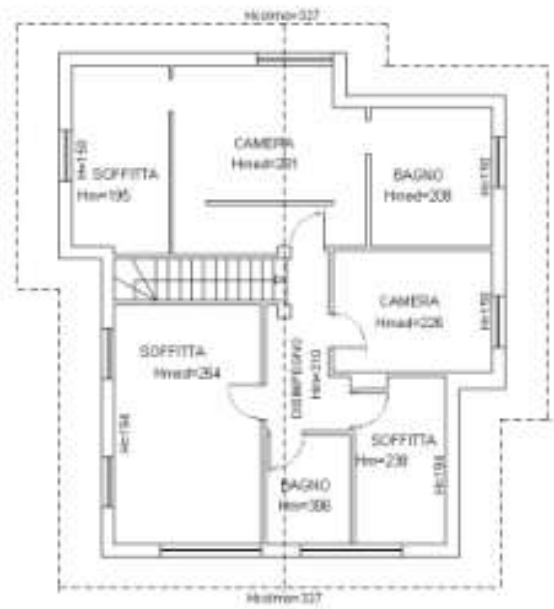

PIANTA PIANO INTERRATO

PIANTA PIANO TERRA

PIANTA PIANO SOTTOTETTO

PIANTA PIANO INTERRATO H=MT. 2,40

10 metri

ORIENTAMENTO

SCALA DI 1: