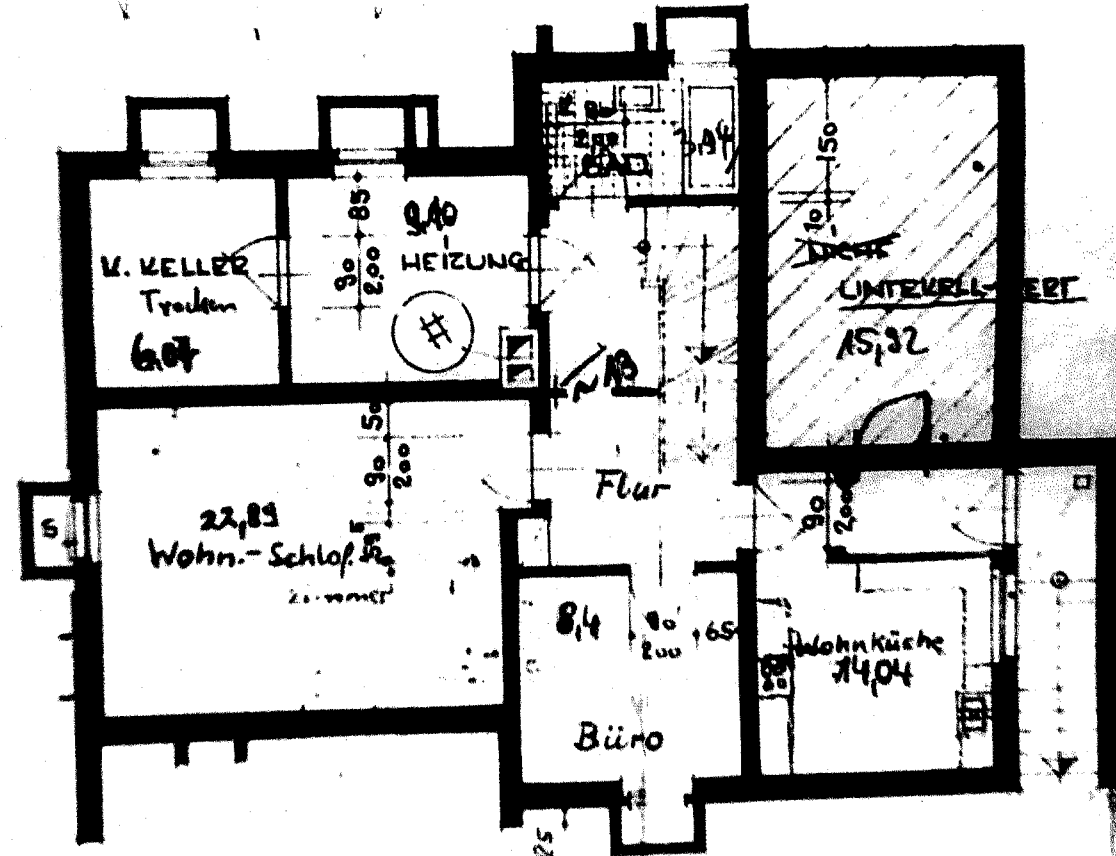

Familie Leitner

Am Rain 15

648 Bortelhof im Schwarzwald

KELLERFENSTER 80/60 cm  
LICHTSCHÄCHTE 50/95 cm

OLTANK 1000 ltr

1005001095