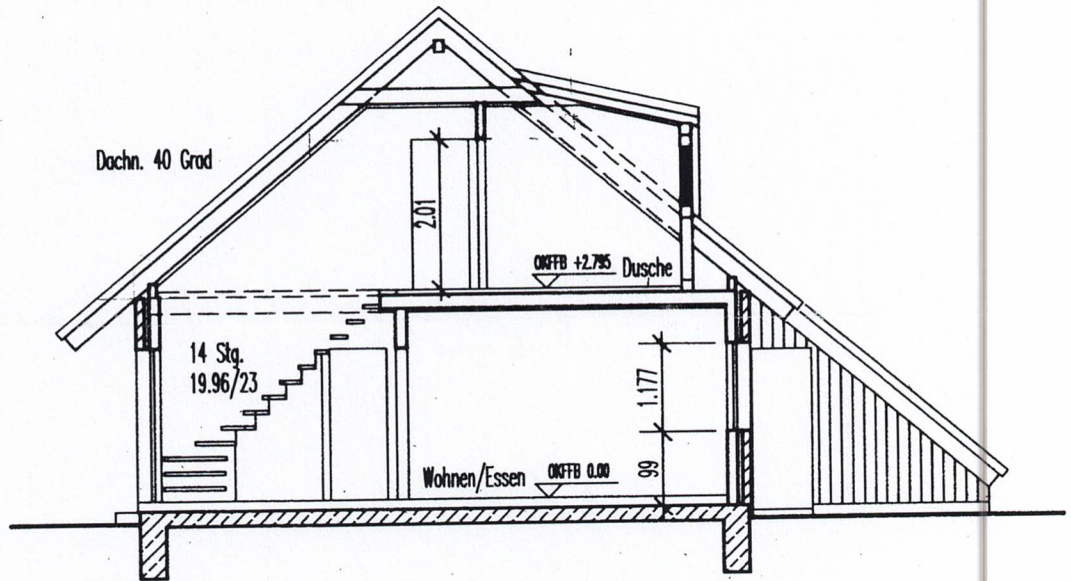

8.17

Architekturbüro Heiner Brümmer Wetterburger Strasse 33 34454 Bad Arolsen Telefon : 05691/8011 Fax : 05691/40415				 Brümmer
Bauvorhaben : Neubau von Ferienhäusern Ferienpark "Am Meer" 26969 Burhave				
Bauherr : Distelhoff Freizeitimmobilien GmbH Langlütjenring 1a 26969 Burhave				
Datum: 15.08.97	gez.: H.B.	gepr.:	Maßstab: 1 : 100	Plan-Nr.: 462/96-GP-T1-SN02
Architekt : <i>H.B.</i>			Bauherr :	

Plan :

TYP 1
SCHNITT