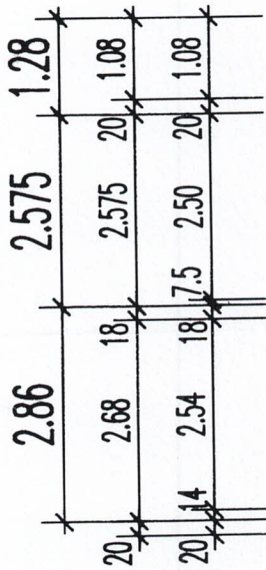

8.17

Architekturbüro Heiner Brümmer Wetterburger Strasse 33 34454 Bad Arolsen Telefon : 05691/8011 Fax : 05691/40415				 Brümmer
Bauvorhaben : Neubau von Ferienhäusern Ferienpark "Am Meer" 26969 Burhave				
Bauherr : Distelhoff Freizeitimmobilien GmbH Langlütjenring 1a 26969 Burhave				
Datum: 15.08.97	gez.: H.B.	gepr.:	Maßstab: 1 : 100	Plan-Nr.: 462/96-GP-T1-SN02
Architekt : <i>H.B.</i>			Bauherr :	

Plan :

TYP 1
SCHNITT