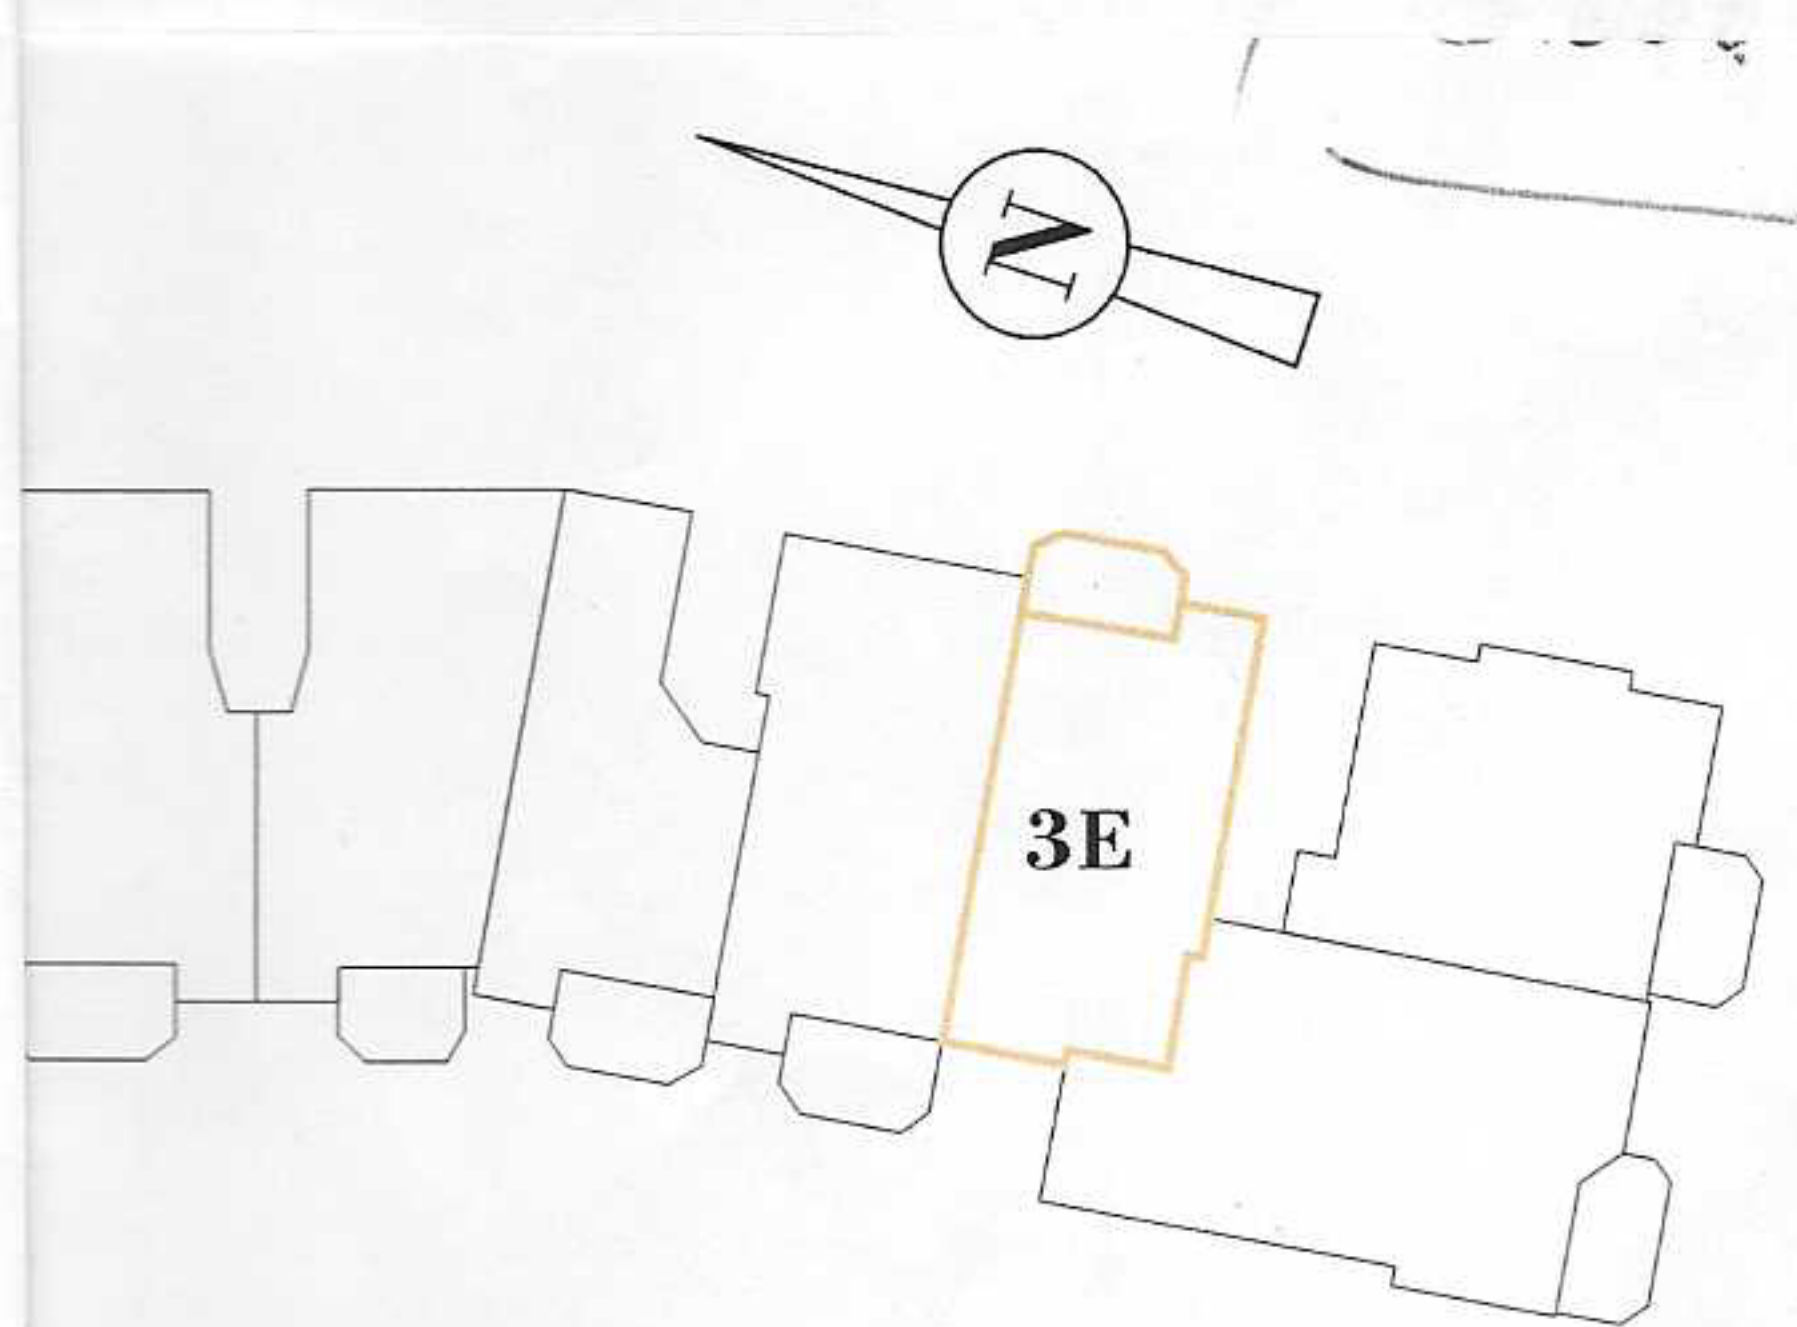

**2 ½ - Zimmer-Wohnung
 Nummer 3E
 EG**

Wohnfläche

Wohnen	22,14 m ²
Schlafen	13,58 m ²
Küche	5,86 m ²
Bad	4,08 m ²
WC	1,62 m ²
Flur	6,10 m ²
Terrasse 6,54 m ² (zur Hälfte angerechnet)	3,27 m ²
Gesamtwohnfläche	56,65 m²