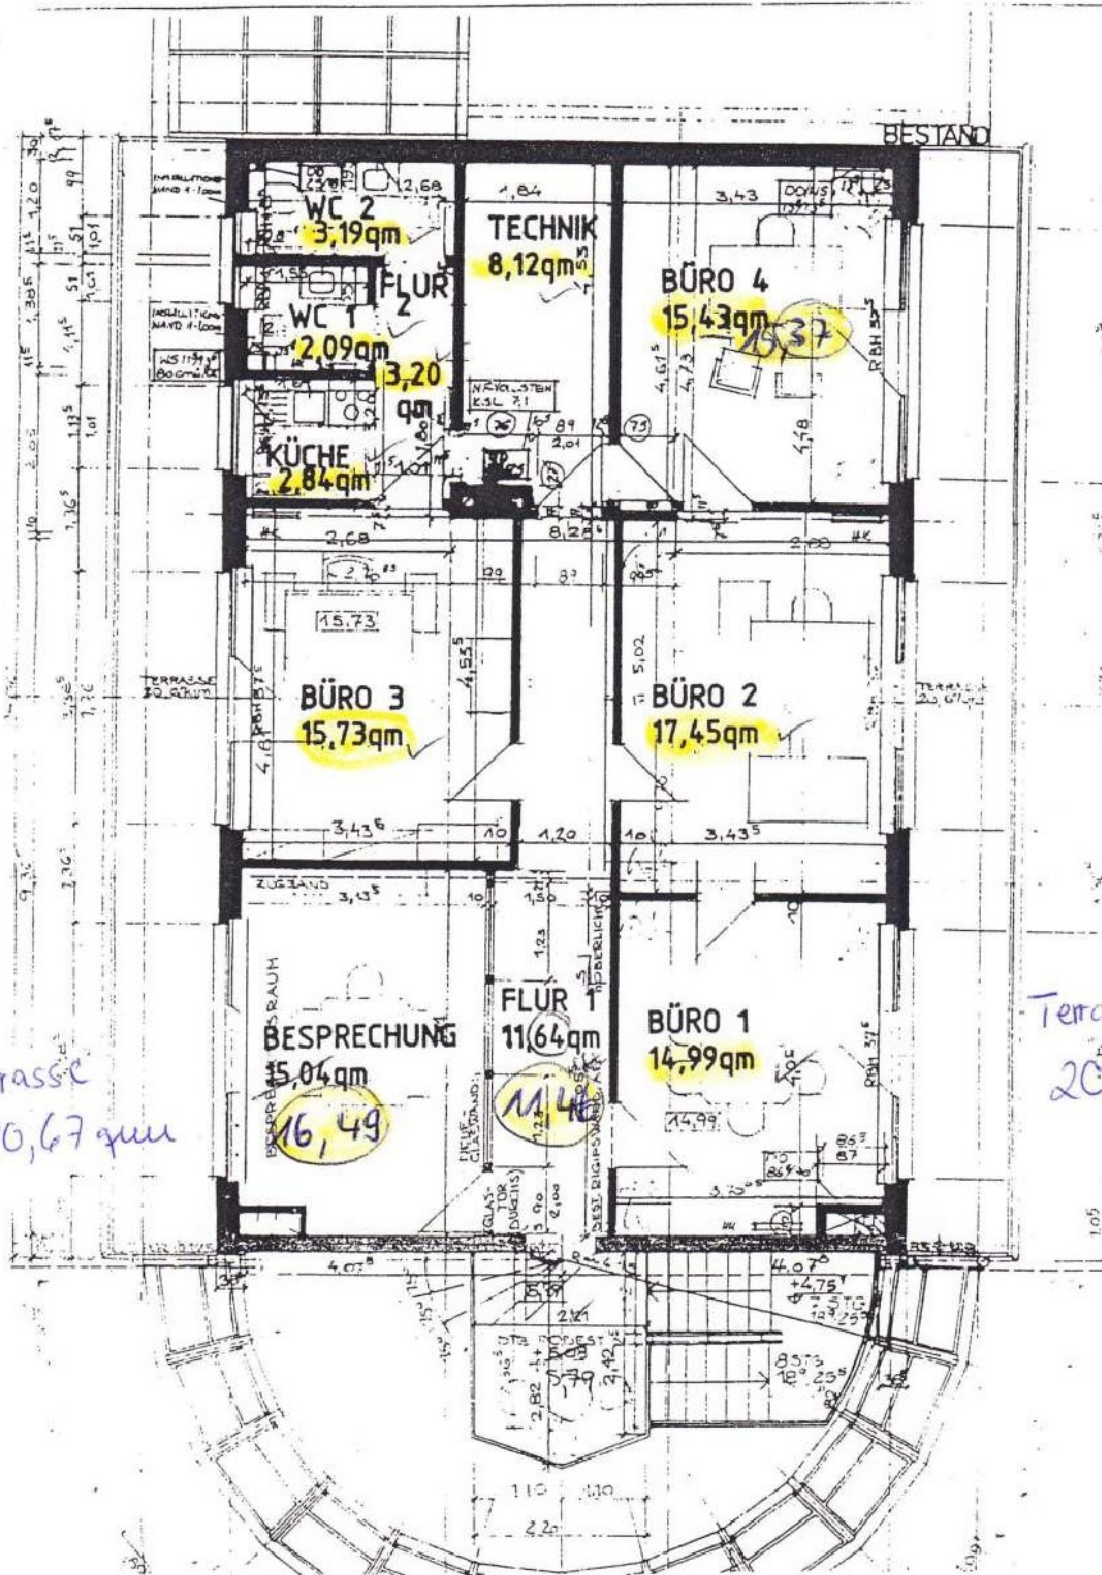

Terrasse
20,67 qm

Terrasse
20,67 qm

BÜRO OG2 M.1:100

Grundriss

Niederbergheimer Straße 11A -