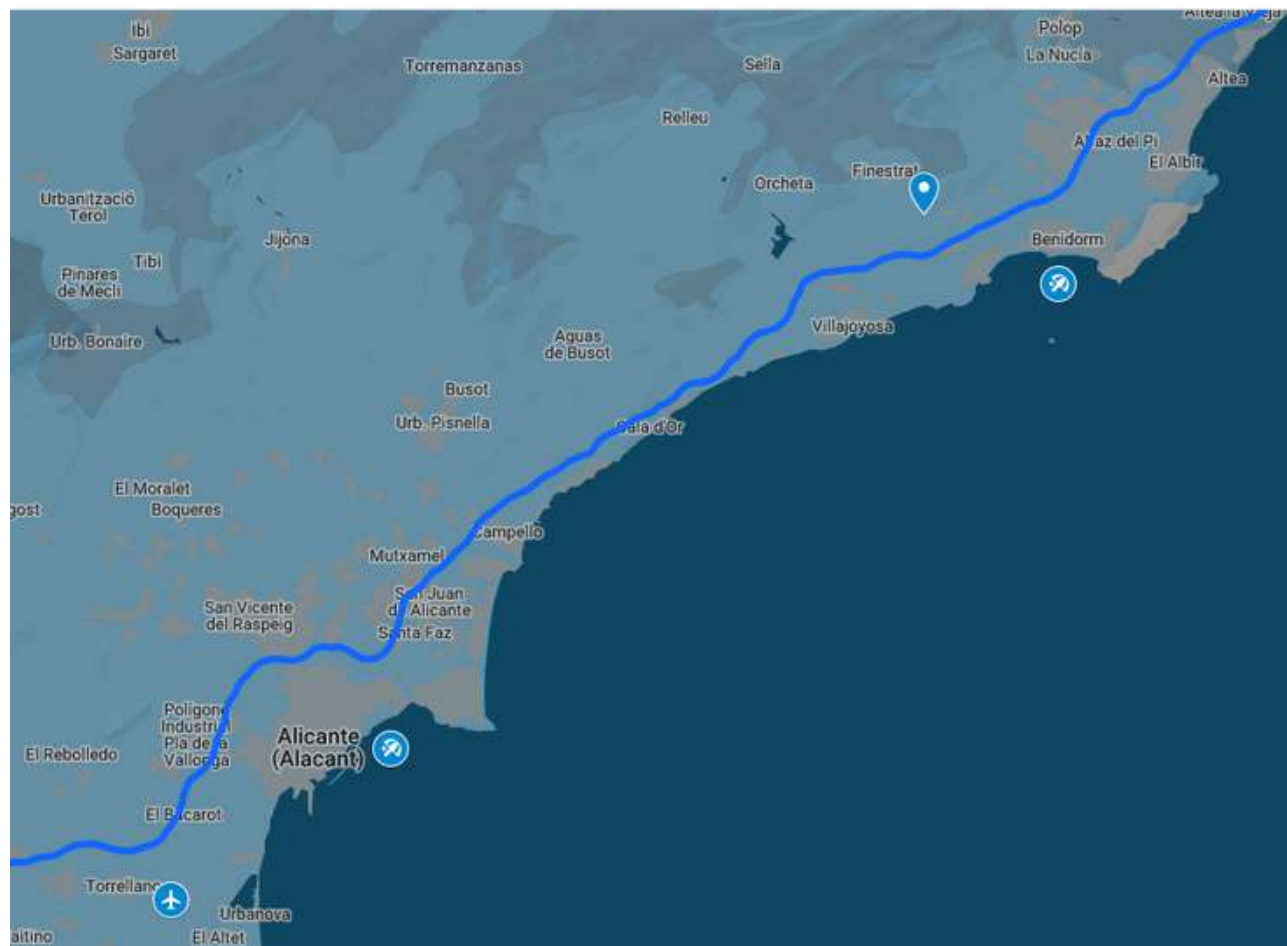

ENTORNO

El entorno cercano al Balcón de Finestrat ofrece una serie de ventajas y comodidades para los residentes. Algunos aspectos destacados son:

Aeropuertos cercanos: El aeropuerto de Alicante-Elche (ALC) se encuentra a solo 50 kilómetros de distancia, brindando conexiones nacionales e internacionales convenientes. El aeropuerto de Valencia (VLC) también está disponible, a aproximadamente 140 kilómetros de distancia.

Conexiones viales: La promoción se beneficia de una excelente conexión con la autopista AP-7, lo que facilita los desplazamientos hacia Alicante, Valencia, Murcia y Barcelona. La carretera CV-70 proporciona acceso directo a Finestrat y sus alrededores.

Centros comerciales: La zona cuenta con diversos centros comerciales, como el Centro Comercial La Marina en Finestrat, el Centro Comercial Puerta de Alicante en Alicante y el Centro Comercial La Cala en Benidorm. Estos lugares ofrecen una amplia gama de tiendas, restaurantes y opciones de entretenimiento.