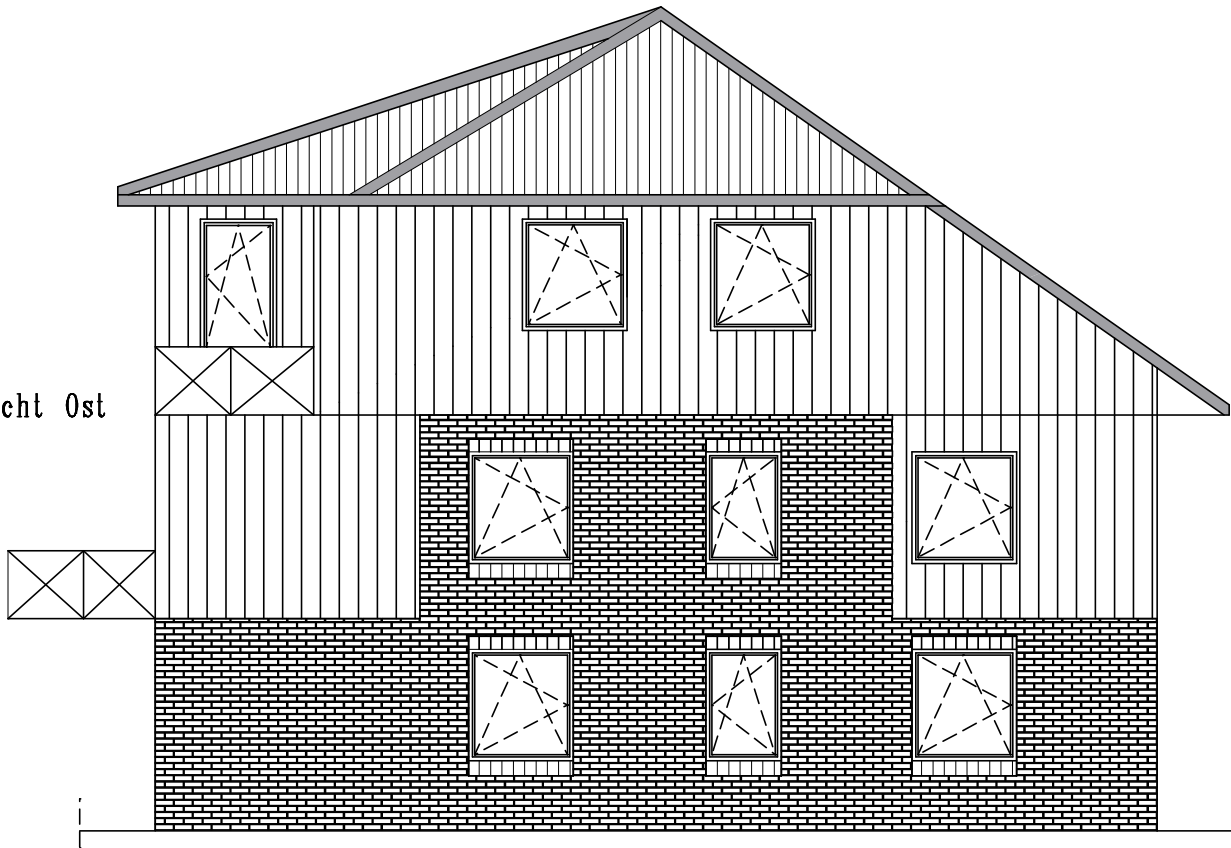

Ansicht Ost

Ansicht West

Christian Biermann
Dipl.-Ing.

**Ansicht
West/Ost**

M. 1 : 100, Stand: 11.07.2024

Neubau eines Mehrfamilienhauses
In de Masch 5
22869 Schenefeld