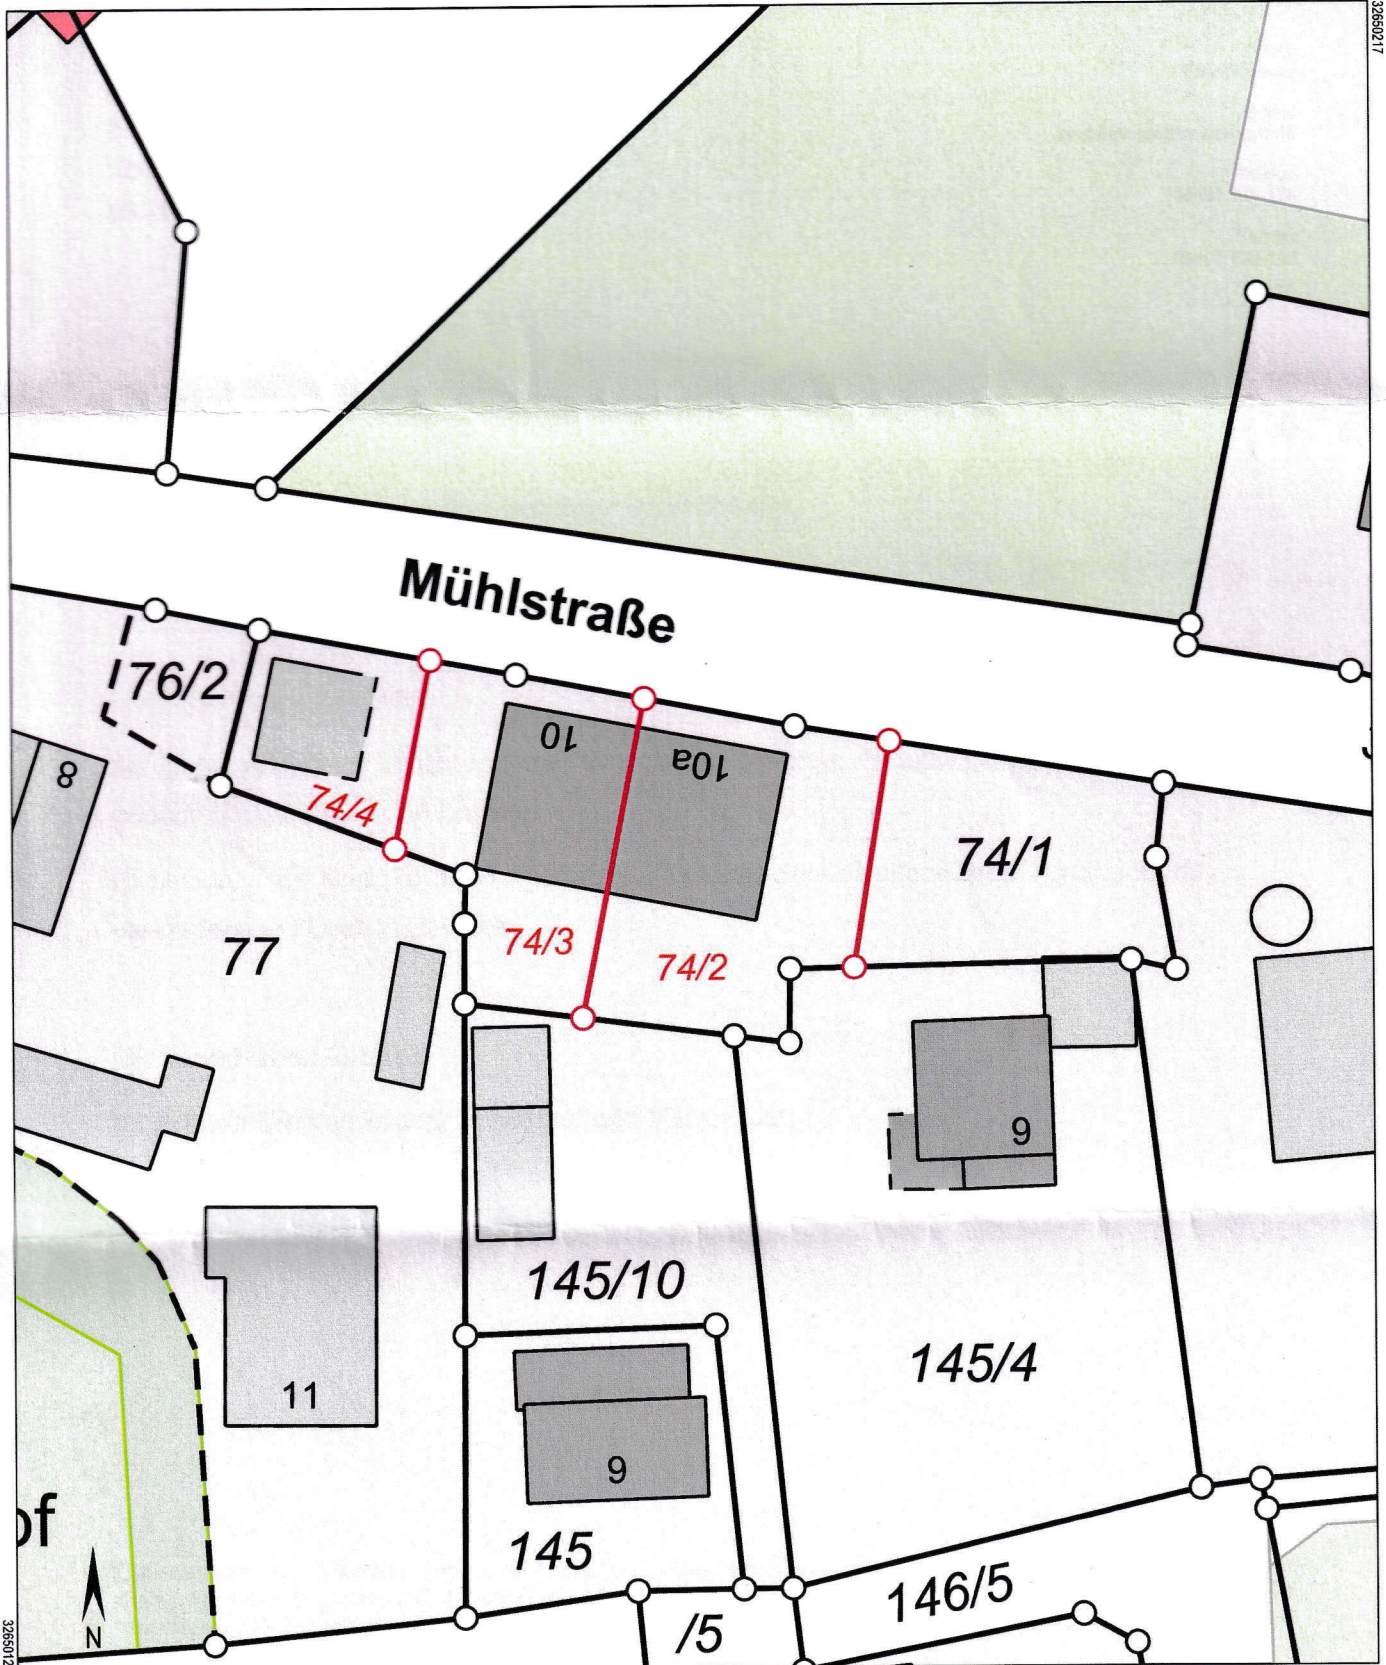

Darstellung in der Flurkarte

Roßmarkt 198

86899 Landsberg am Lech

---

#### Flurstück 74/1 Gemarkung Oberfinning

Lage: Mühlstraße 10

Fläche: 997 m<sup>2</sup>

#### Flurstück 74/1 Gemarkung Oberfinning

Lage: Nähe Mühlstraße

Fläche: 259 m<sup>2</sup>

Wirtschaftsart: Wohnbaufläche

#### Flurstück 74/4 Gemarkung Oberfinning

Lage: Nähe Mühlstraße

Fläche: 139 m<sup>2</sup>

Wirtschaftsart: Wohnbaufläche