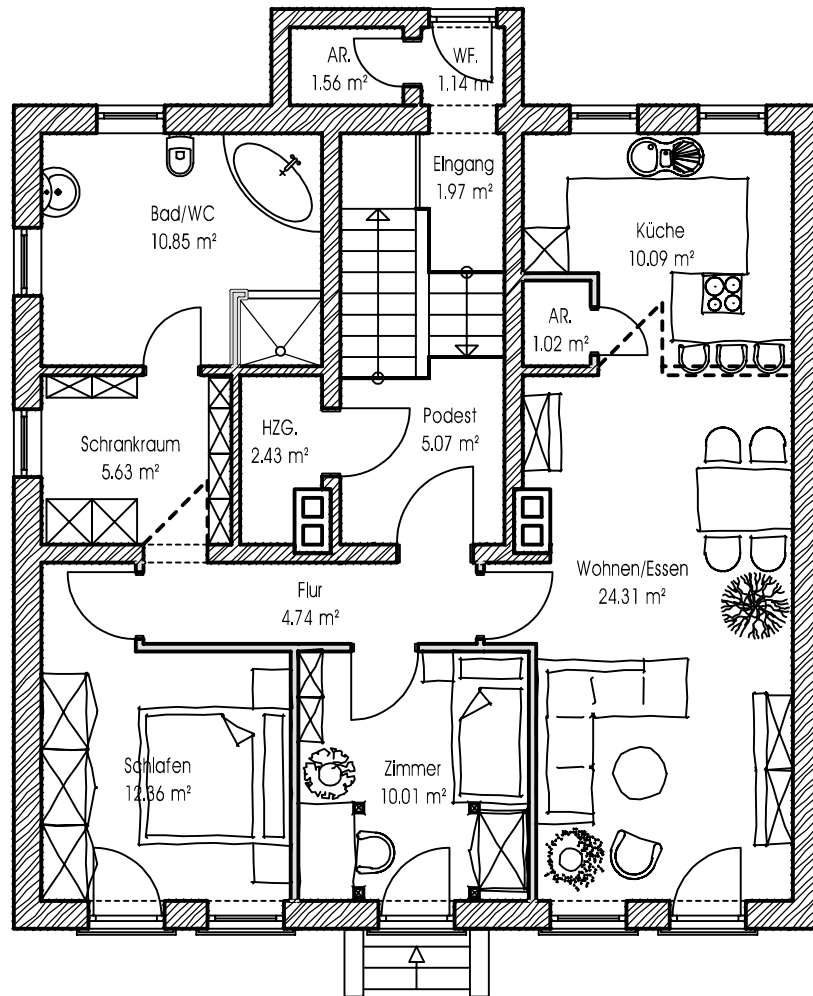

Umbau eines Erdgeschosses in eine Wohneinheit

Nürnberg, Mühlhofer Hauptstraße

Alternative 1 3- Zimmer- Wohnung

Wohneinheit Erdgeschoss

Flur:	4,74 m ²
Wohnen/Essen	24,31 m ²
AR.	1,02 m ²
Küche	10,09 m ²
Zimmer	10,01 m ²
Schlafen	12,36 m ²
Schrankraum	5,63 m ²
Bad/WC	10,85 m ²
Wohnfläche	79,01 m²