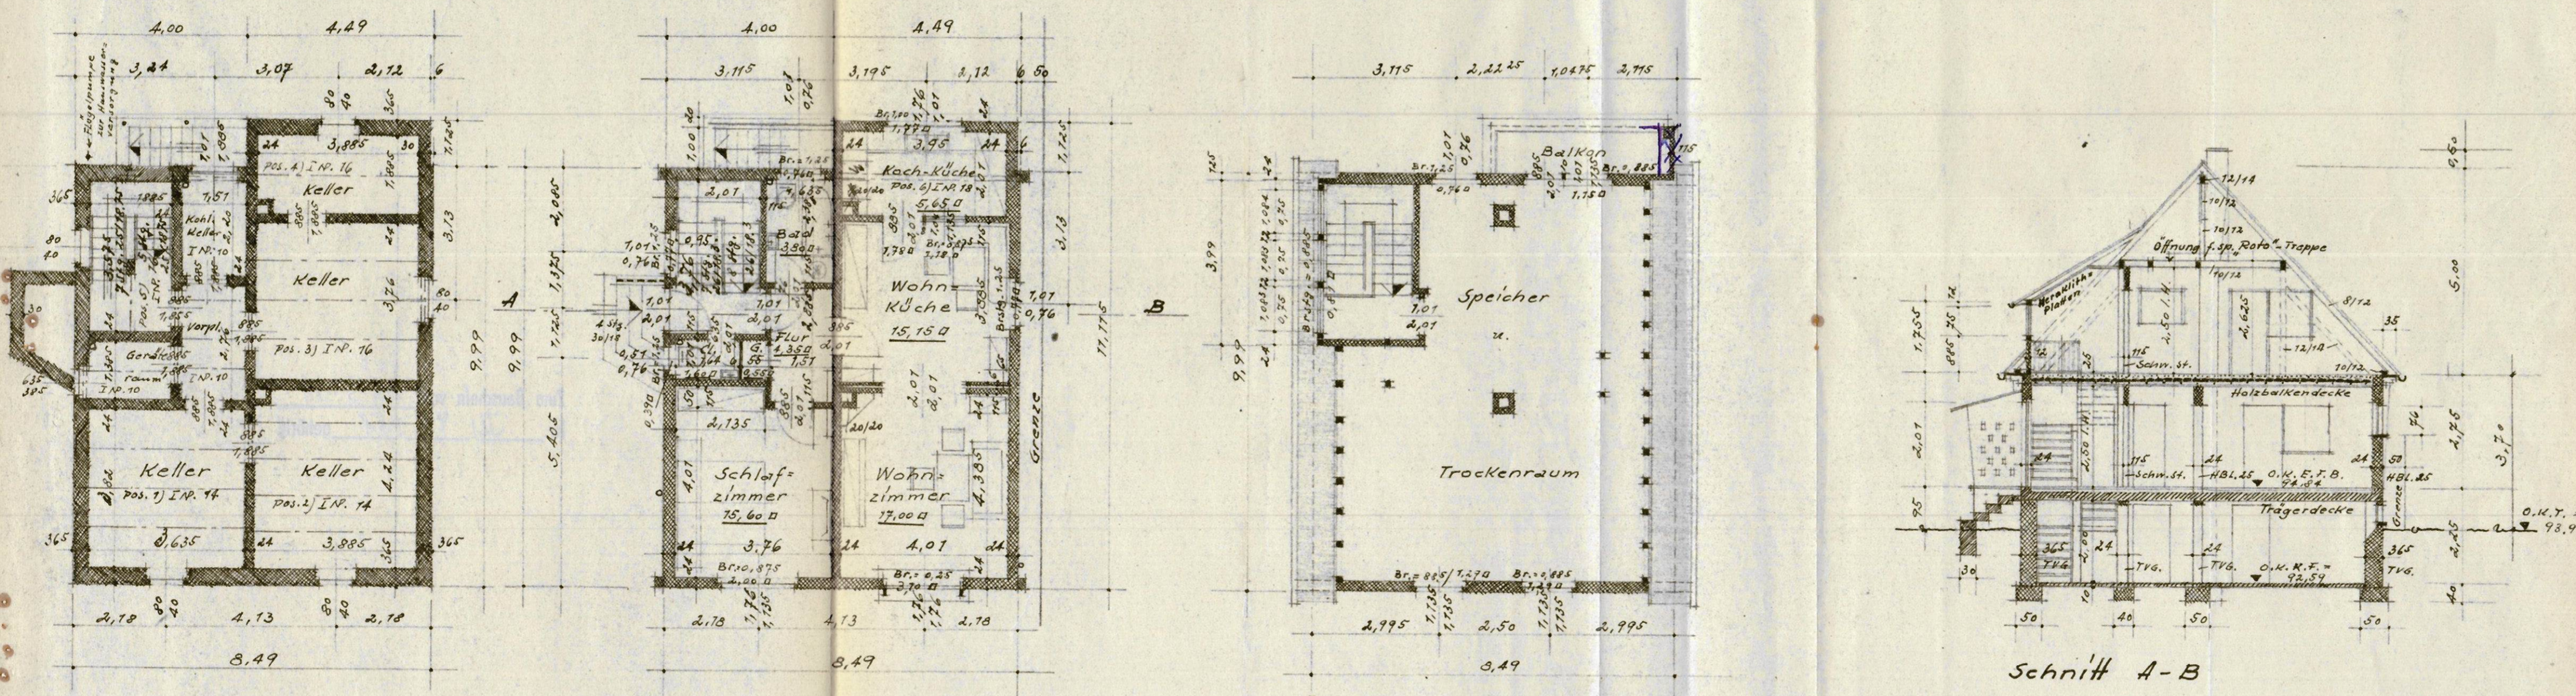

Wohnhausneubau des Herrn Georg Kraup in Einhausen
Kirchgartenstraße, Maßstab 1:100

L.-Seiten-Ansicht

Straßen-Ansicht

R.-Seiten-Ansicht

Hinter-Ansicht

Kellergeschoß

Erdgeschoss

Dach

Schnitt A-B

Der Bauherr:

Georg Kraup

Einhausen im März 1958

Der Planfertiger:

Georg Sudheimer
Architekt
Einhausen (Hessen)

Sudheimer