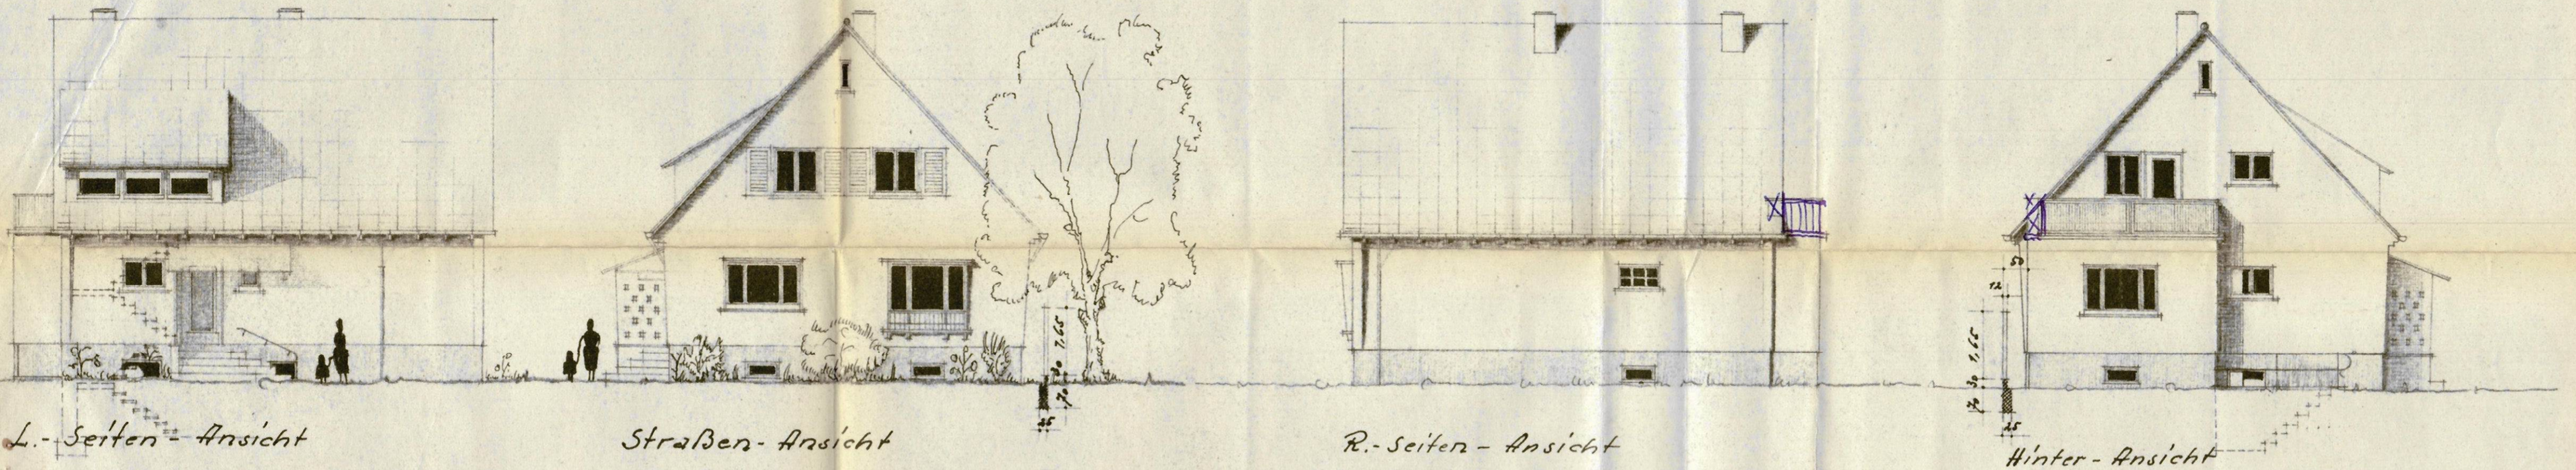

Wohnhausneubau des Herrn Georg Kraup in Einhausen
Kirchgartenstraße, Maßstab 1:100

L.-Seiten-Ansicht

Straßen-Ansicht

R.-Seiten-Ansicht

Hinter-Ansicht

Kellergeschoß

Erdgeschoss

Dach

Schnitt A-B

Der Bauherr:

Georg Kraup

Einhausen im März 1958

Der Planfertiger:

Georg Sudheimer
Architekt
Einhausen (Hessen)

Sudheimer