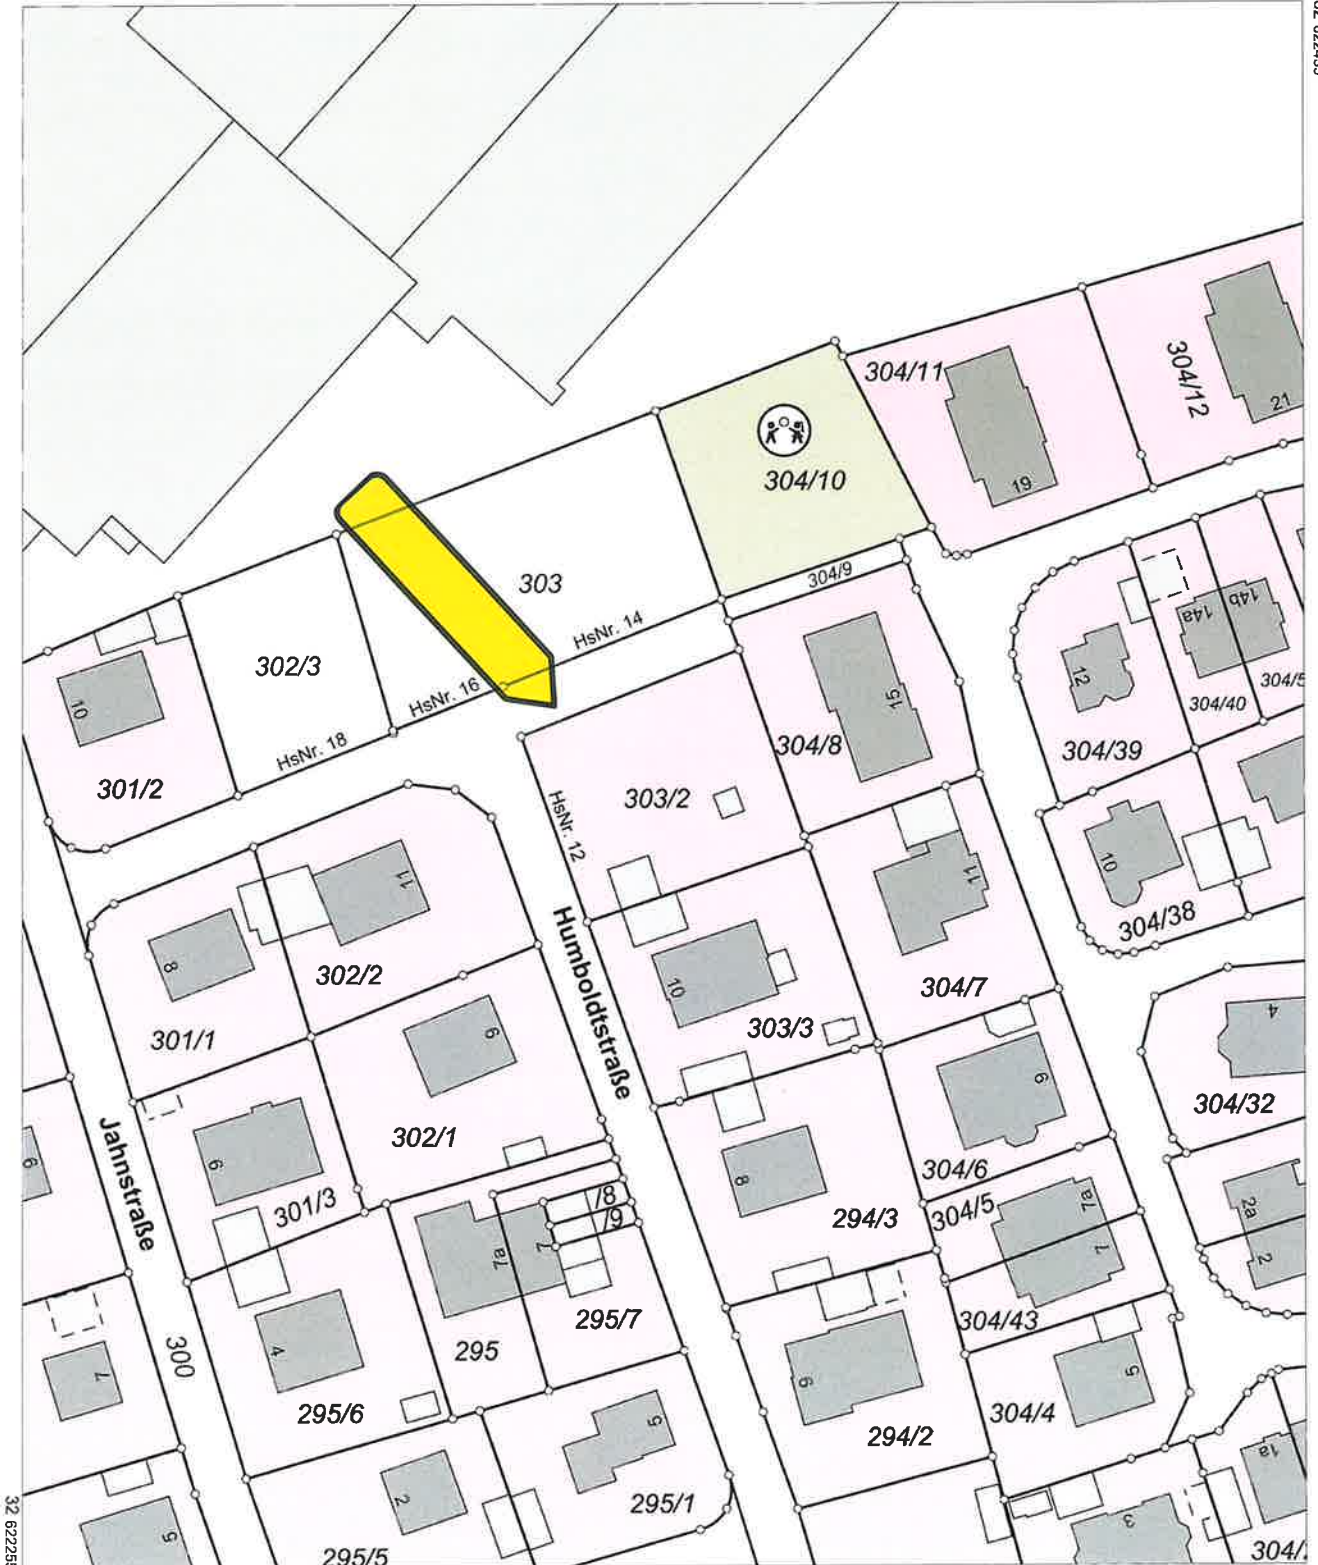

Flurstück: 303/2  
Gemarkung: Dietenhofen

Gemeinde: Dietenhofen  
Landkreis: Ansbach  
Bezirk: Mittelfranken

5473984

32 622435

32 622255

5473764

Maßstab 1:1000 0 10 20 30 Meter

Vervielfältigung nur in analoger Form für den eigenen Gebrauch.  
Zur Maßentnahme nur bedingt geeignet.