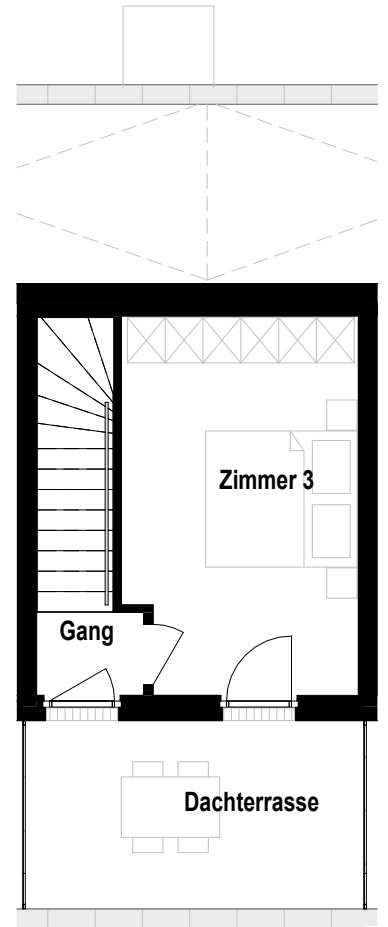

ERDGESCHOSS

OBERGESCHOSS

DACHGESCHOSS

Top C 02 R

VP-C-Reihenhaus 02

RIVA home GmbH / Josef-Ganahl-Straße 4 / 6850 Dornbirn / +43 5572 931 888 / office@rivahome.at

RIVAHOME