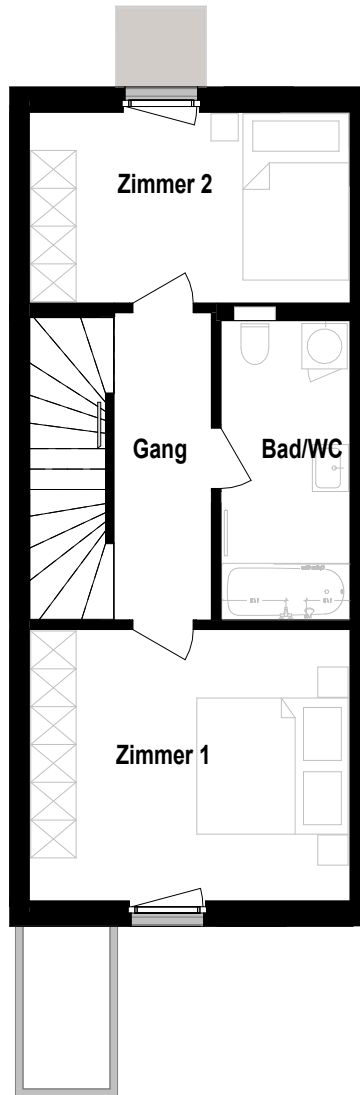

ERDGESCHOSS

OBERGESCHOSS

DACHGESCHOSS

Top C 02 R

VP-C-Reihenhaus 02

RIVA home GmbH / Josef-Ganahl-Straße 4 / 6850 Dornbirn / +43 5572 931 888 / office@rivahome.at

RIVAHOME