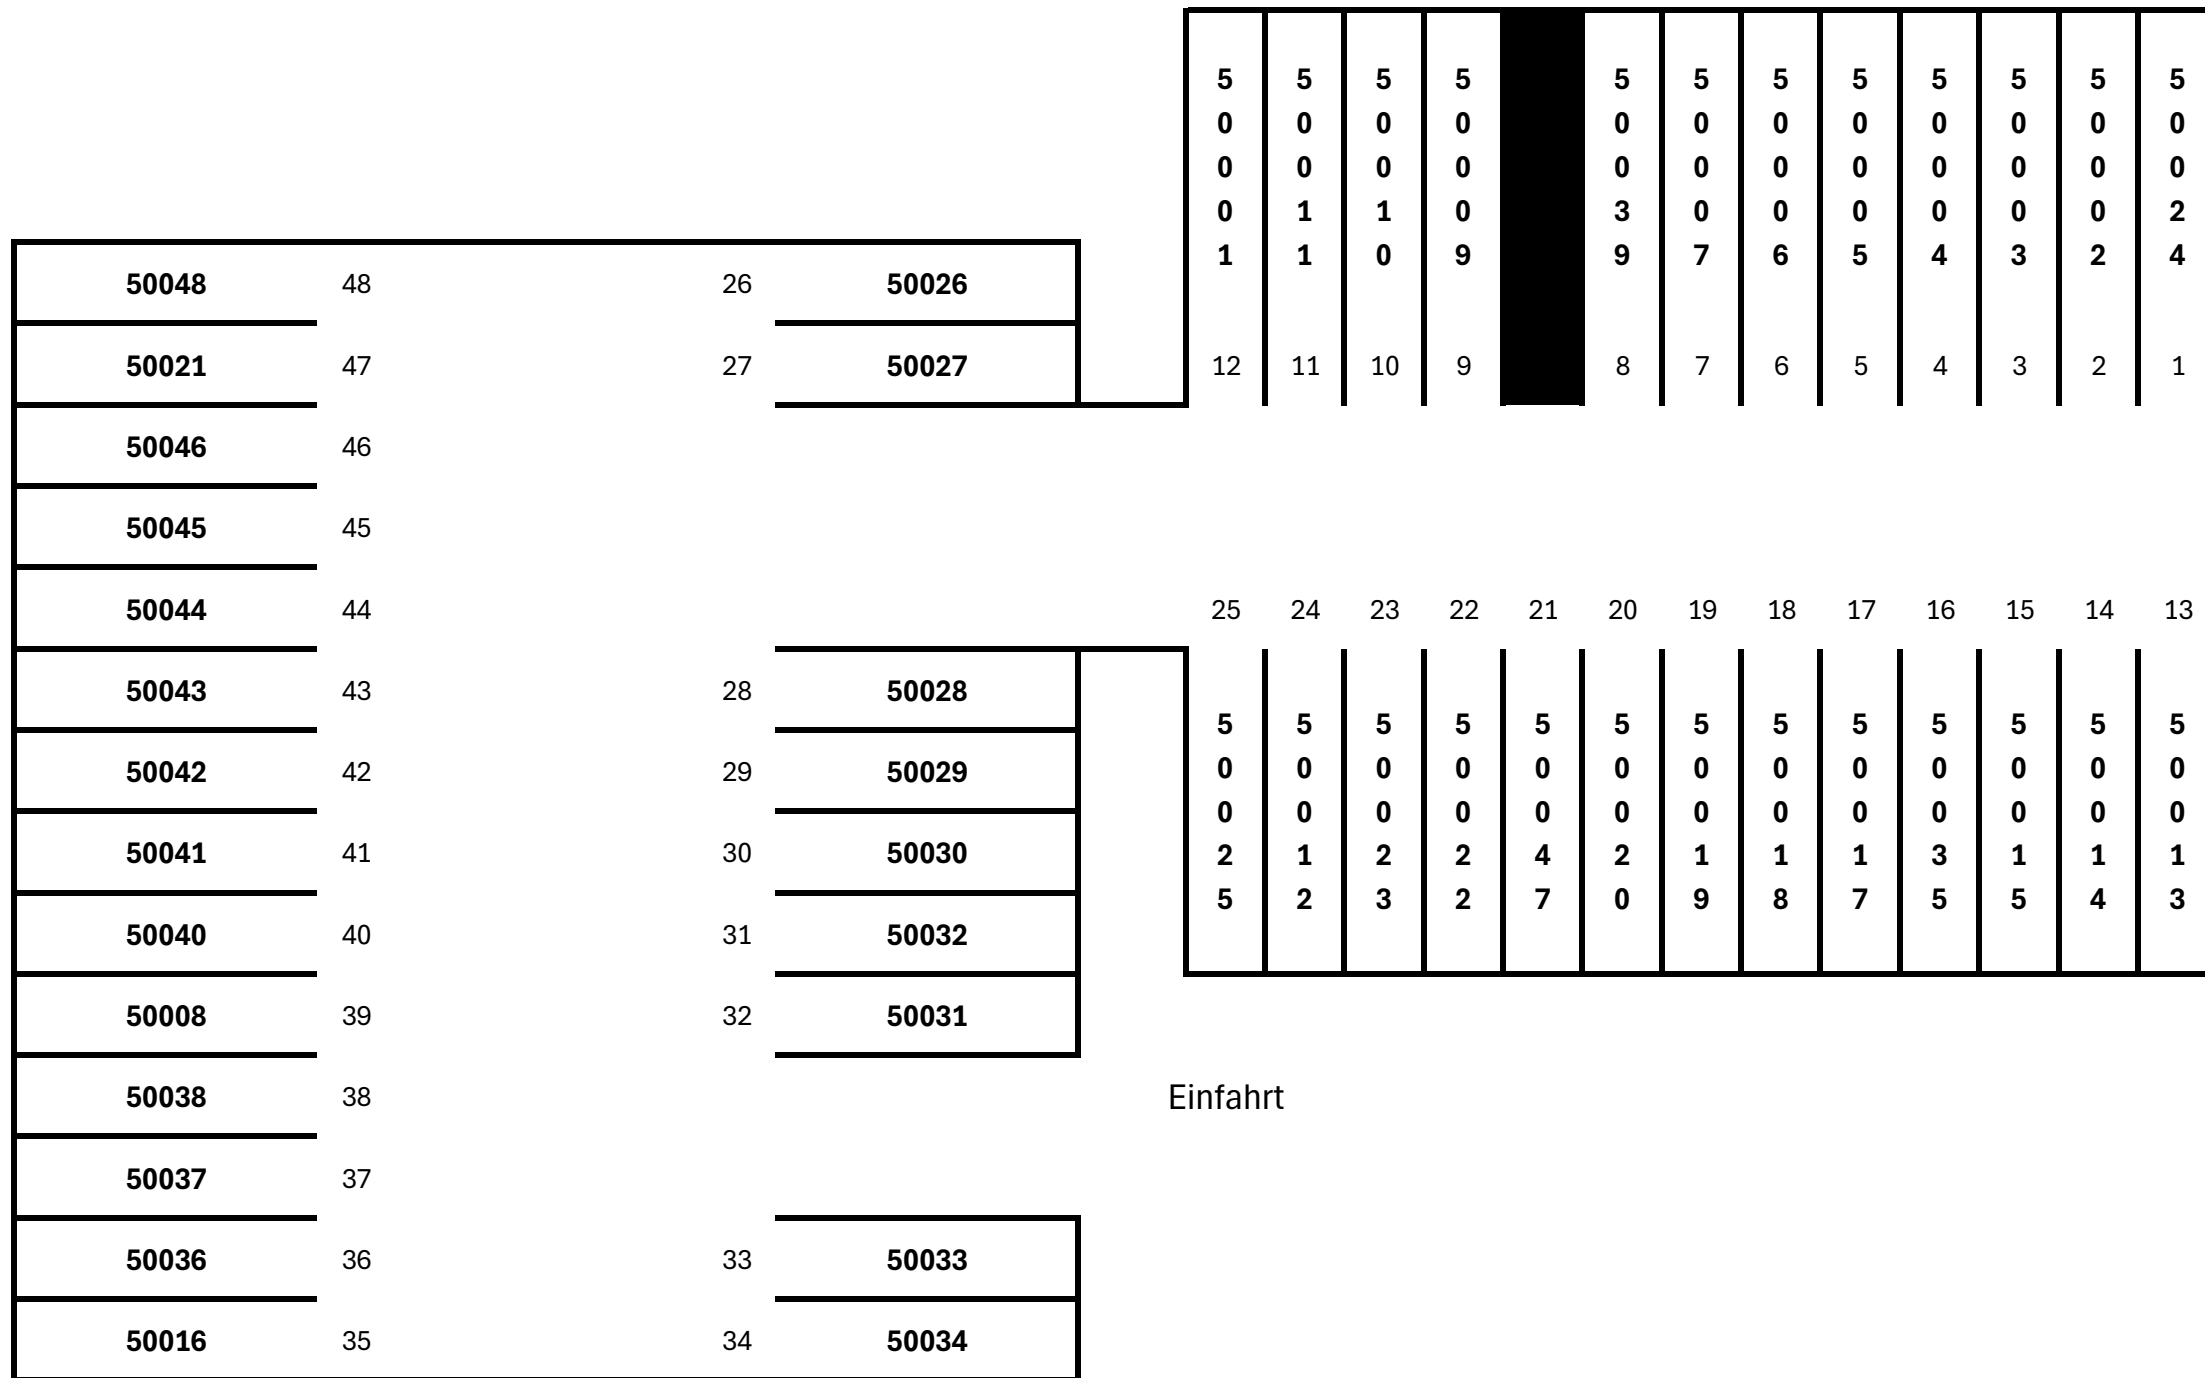

# Tiefgarage Clarenberg 30

5	5	5	5	5	5	5	5	5	5	5	5	5	5	5	5	5	5	5	5	5	5	5						
0	0	0	0	0	0	0	0	0	0	0	0	0	0	0	0	0	0	0	0	0	0	0						
0	0	0	0	0	0	0	0	0	0	0	0	0	0	0	0	0	0	0	0	0	0	0						
5	7	7	7	7	6	6	6	5	6	6	6	6	5	8	6	5	8	7	4	9	8	5						
7	0	1	8	3	2	8	5	0	3	1	6	9	4	1	4	5	5	6	9	1	6	8						
1	2	3	4	5	6	7	8	9	10	11	12	13	14	15	16	17	18	19	20	21	22	23						
44	43	42	41	40	39	38	37	36	35	34	33	32	31									30	29	28	27	26	25	24
5	5	5	5	5	5	5	5	5	5	5	5	5	5									5	5	5	5	5	5	5
0	0	0	0	0	0	0	0	0	0	0	0	0	0									0	0	0	0	0	0	0
0	0	0	0	0	0	0	0	0	0	0	0	0	0									0	0	0	0	0	0	0
8	8	5	8	9	8	8	7	7	5	7	9	8	6									5	5	8	7	6	7	5
2	0	1	8	0	4	3	9	5	6	7	2	7	7									3	2	9	2	0	4	9

Einfahrt