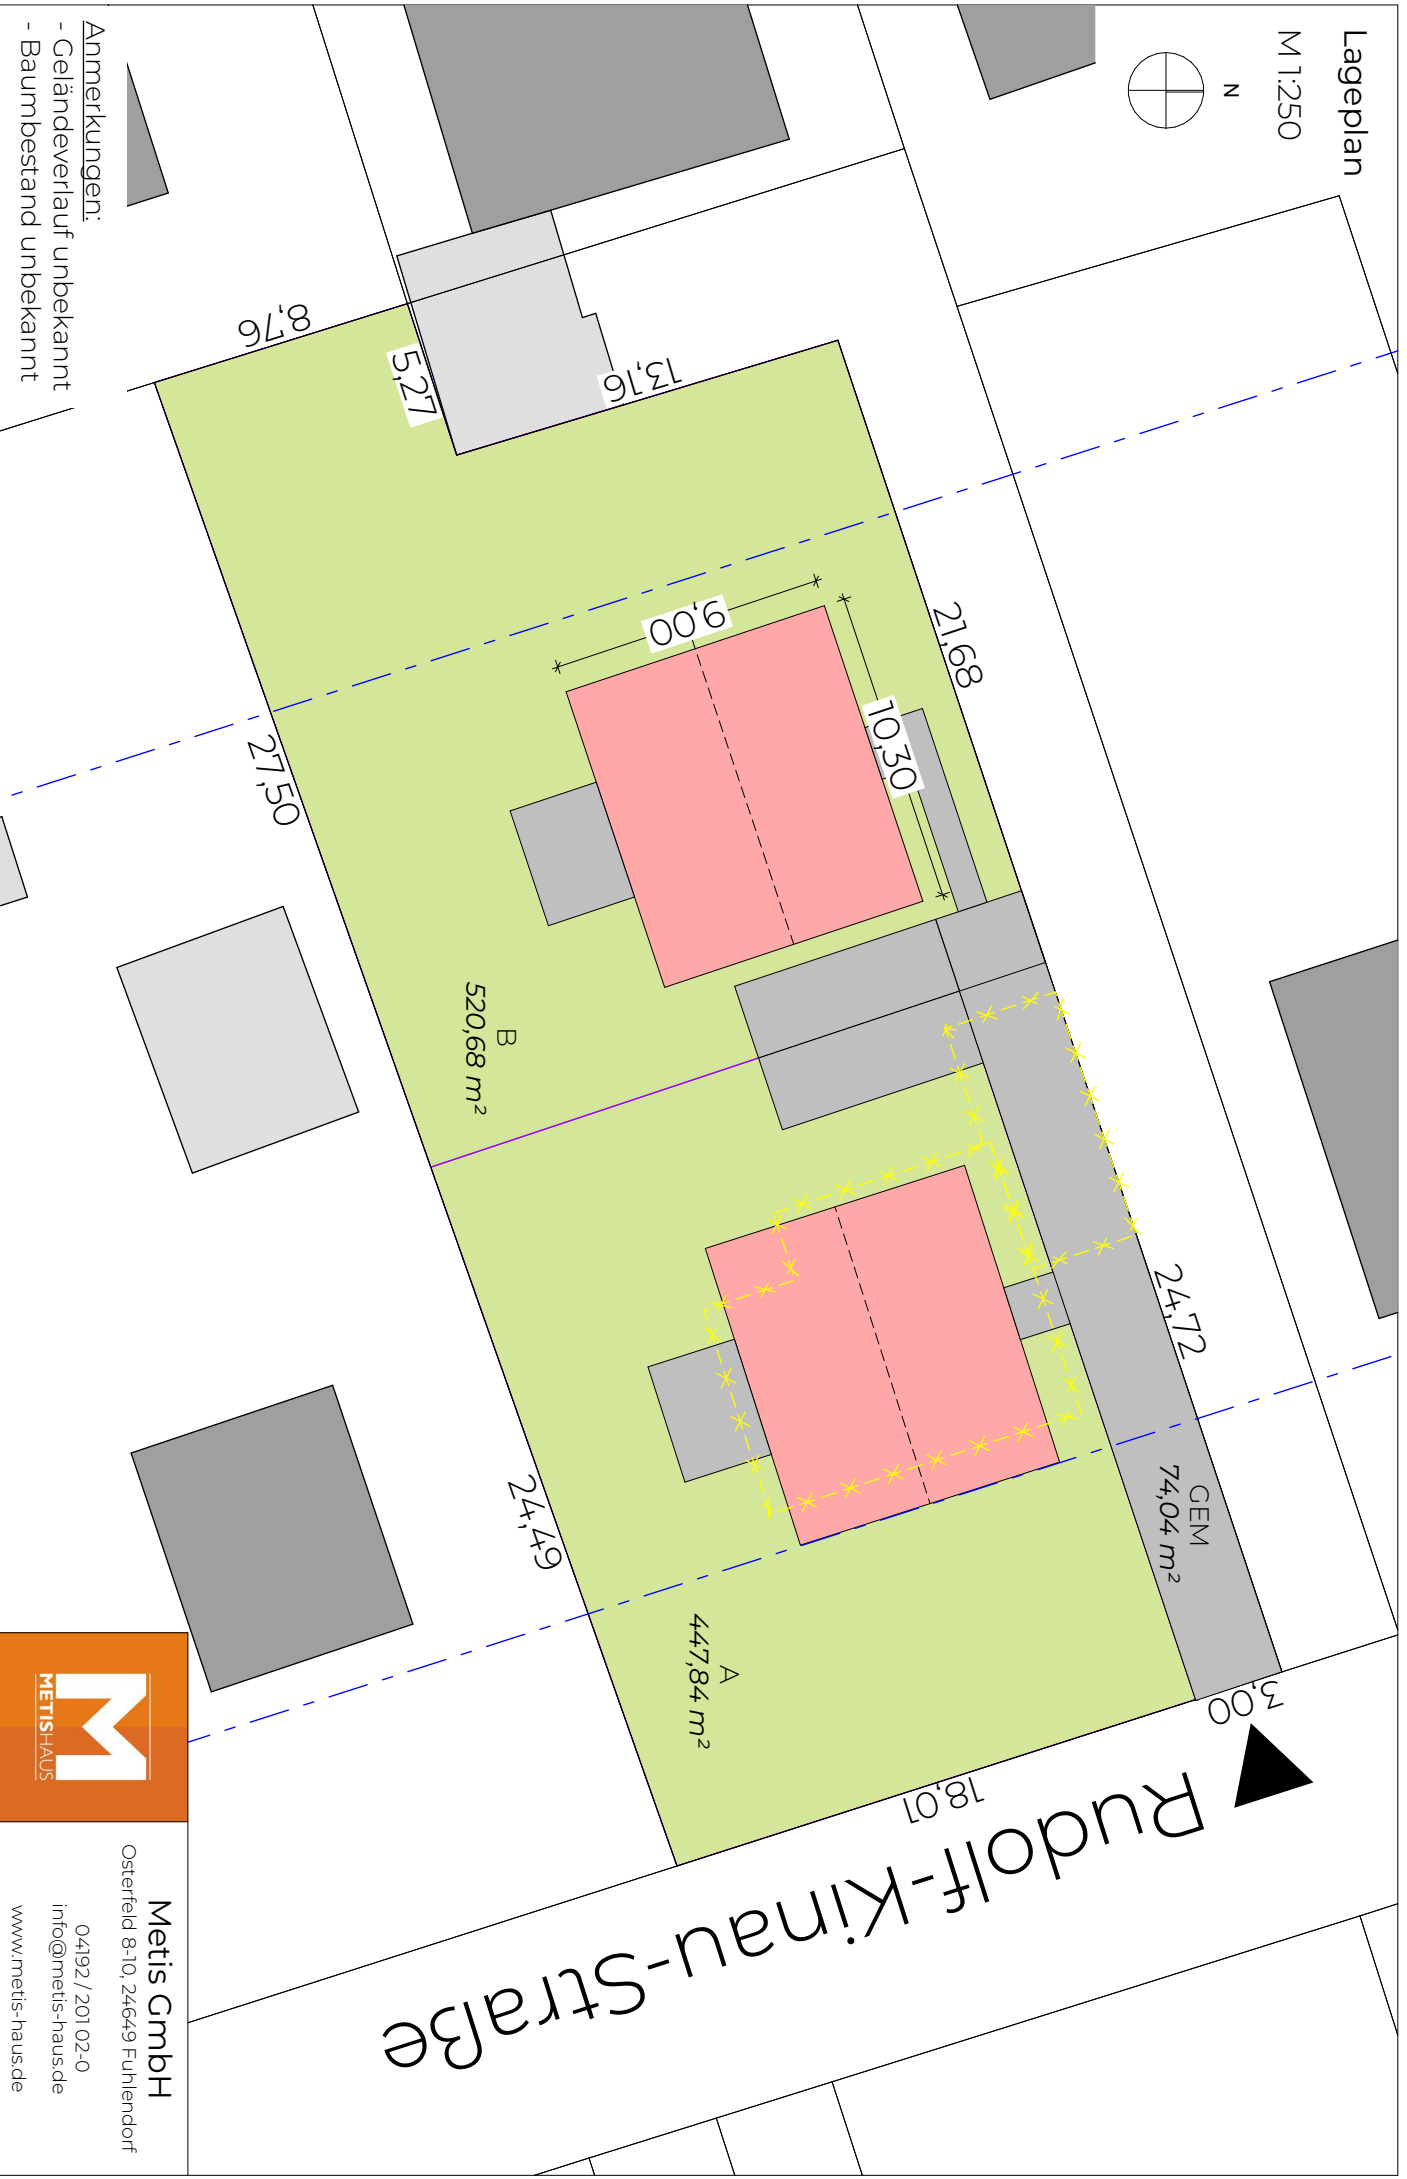

Lageplan

M 1:250

Rudolf-Kinau-Straße

Anmerkungen:

- Geländeverlauf unbekannt
- Baumbestand unbekannt

Metis GmbH

Osterfeld 8-10, 24649 Fuhendorf

04192 / 201 02-0