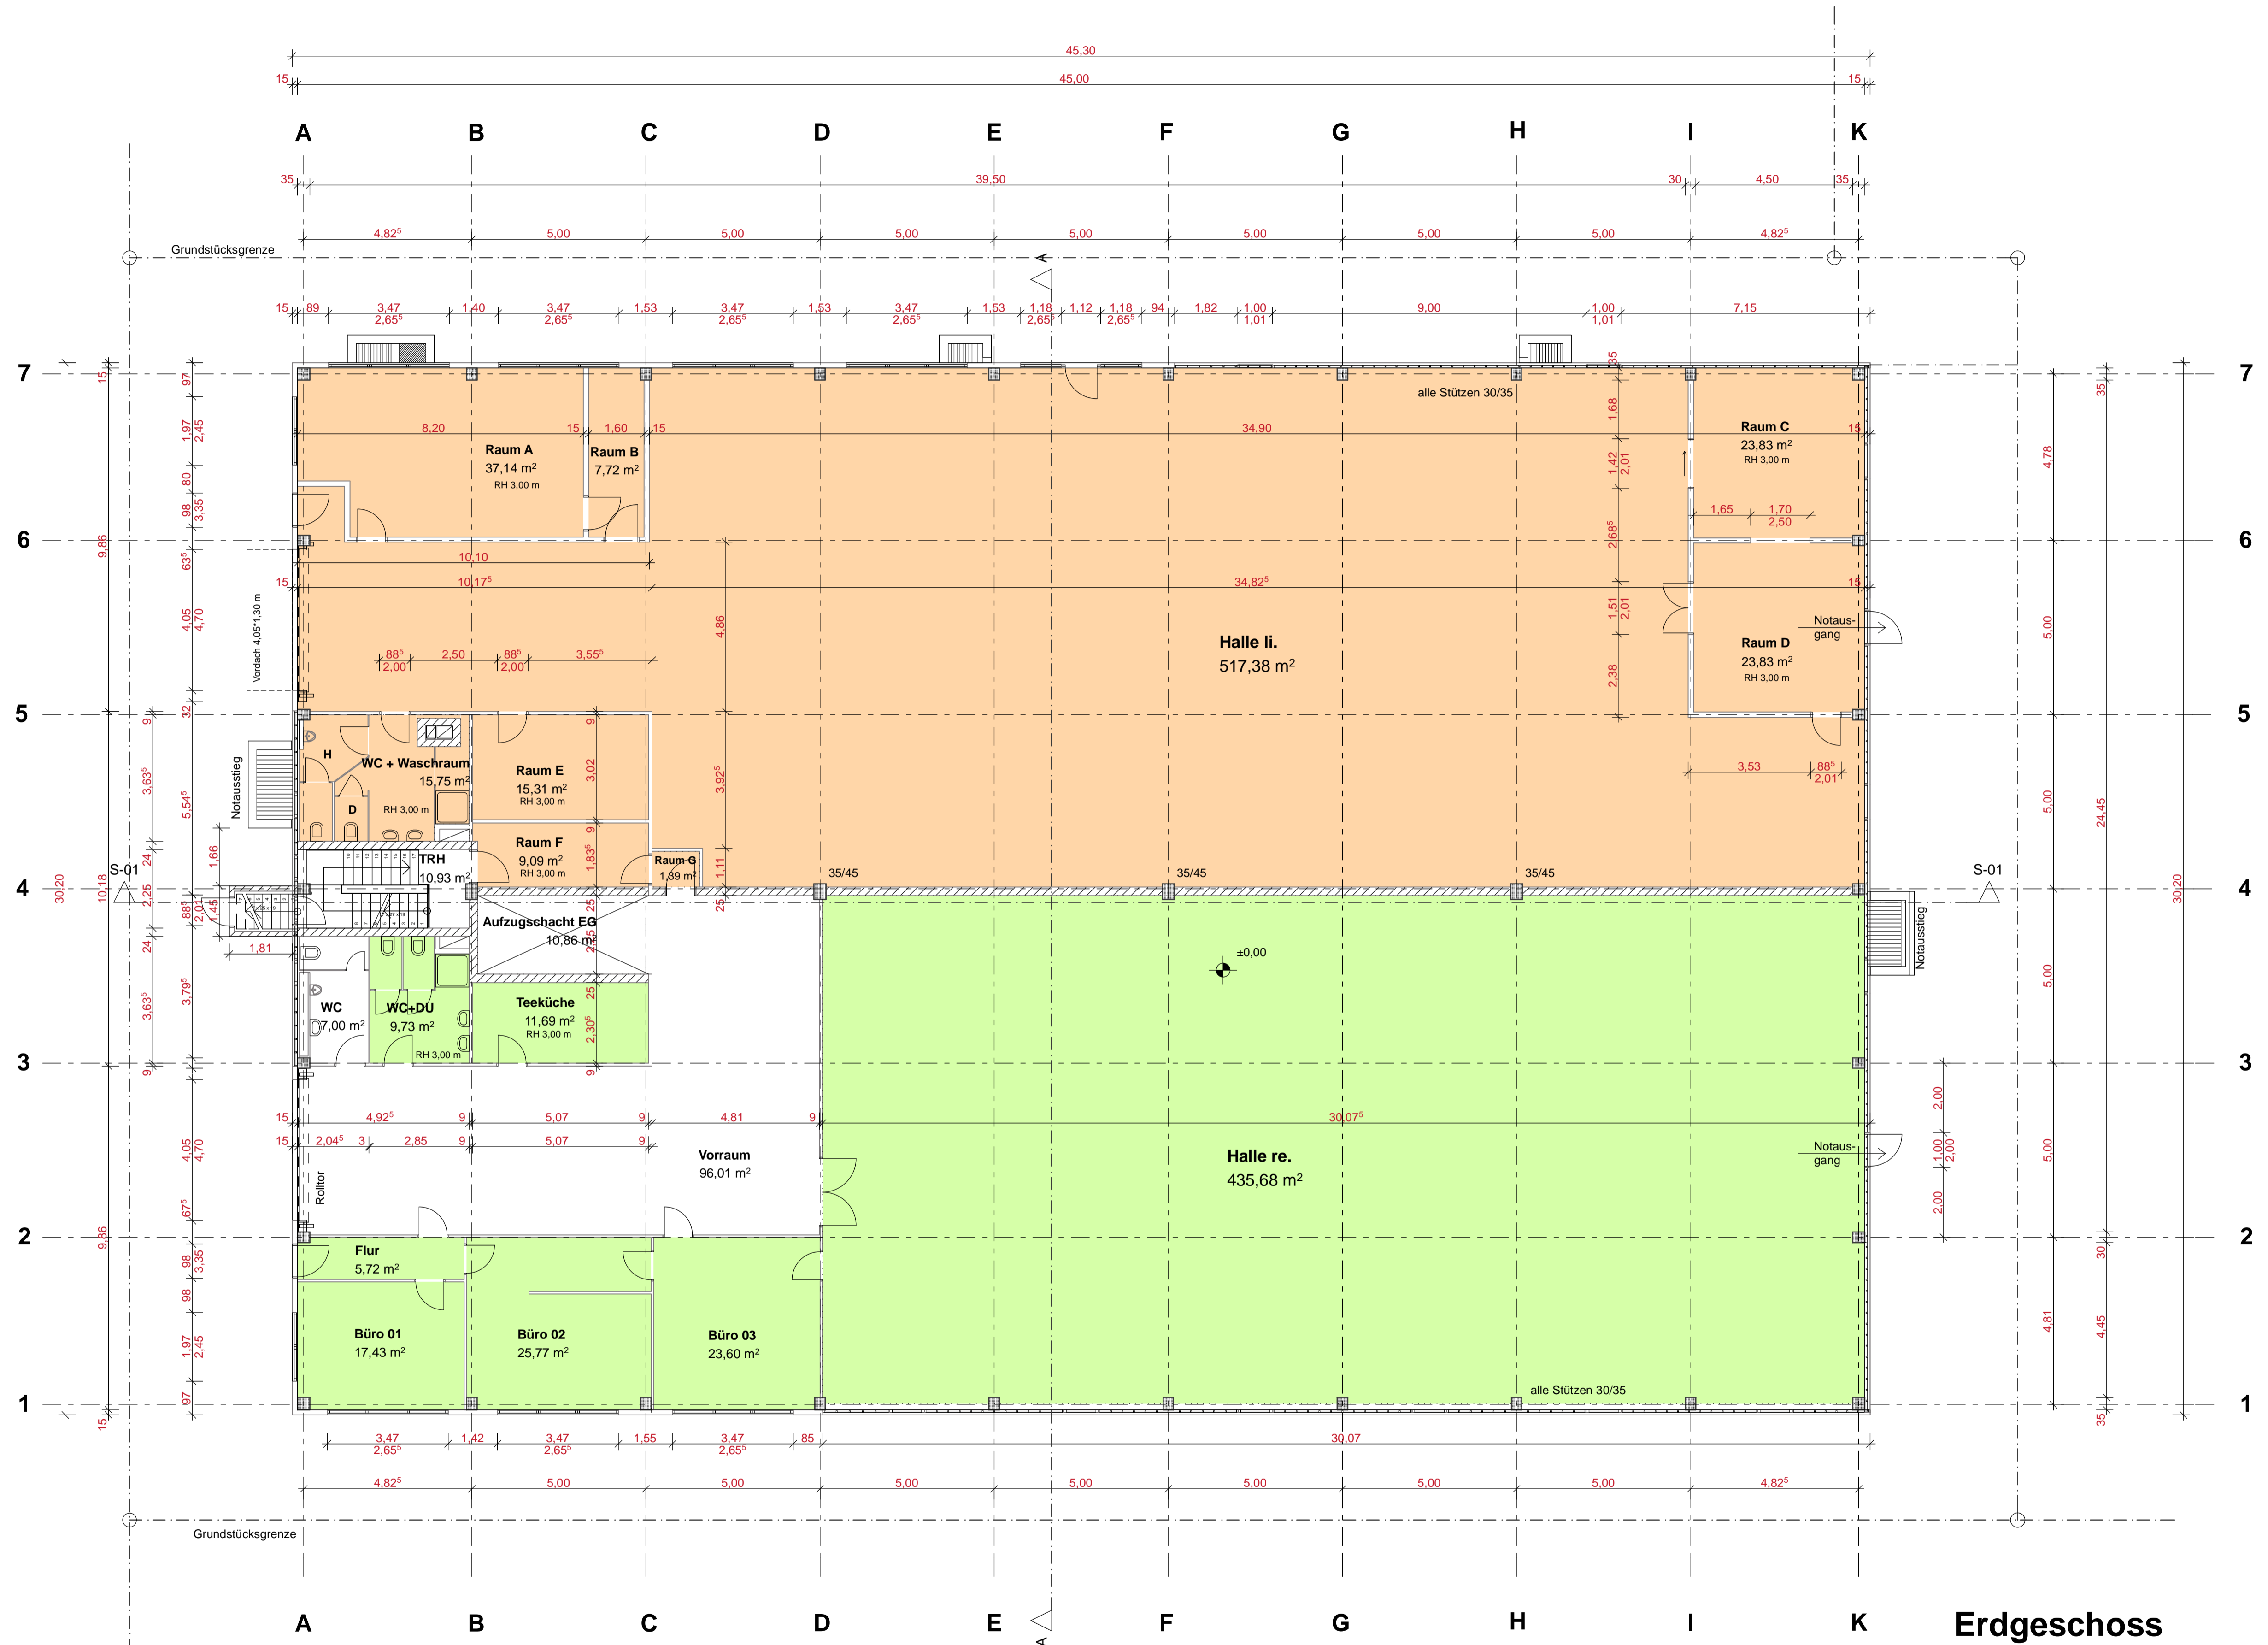

Rudolf-Diesel-Strasse

Datum:

05.04.2013

Maszsstab:

1:100 bei A1-Format

Bestandszeichnungen:

K.Jäschke Dipl.-Ing. FH Architektur
Hernsterstr. 26 | 97892 Kreuzwertheim
Tel. 0177 / 40 83 611

Hausverwaltung:

Dieter Gärtl
Hochstr. 43 | 85256 Vierkirchen
0172 / 8 22 44 66

Objekt:

85521 Hohenbrunn - Riemerling
Rudolf-Diesel-Str. 24
Fl.Nr. 1078 / 19