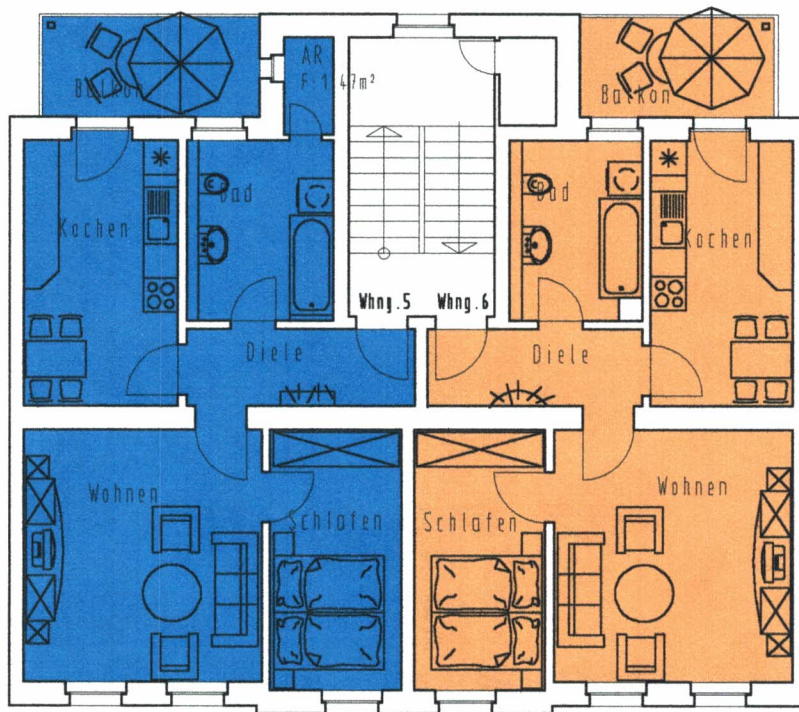

2.Obergeschoss

Wohnung 5

Wohnen	18,20m ²
Schlafen	10,33m ²
Kochen	12,42m ²
Bad	7,99m ²
Diele	5,31m ²
Balkon 1/2	3,29m ²
AR	1,47m ²
<hr/>	
	59,01m ²

Wohnung 6

Wohnen	18,25m ²
Schlafen	10,33m ²
Kochen	11,39m ²
Bad	7,07m ²
Diele	4,94m ²
Balkon 1/2	2,94m ²
<hr/>	
	54,92m ²