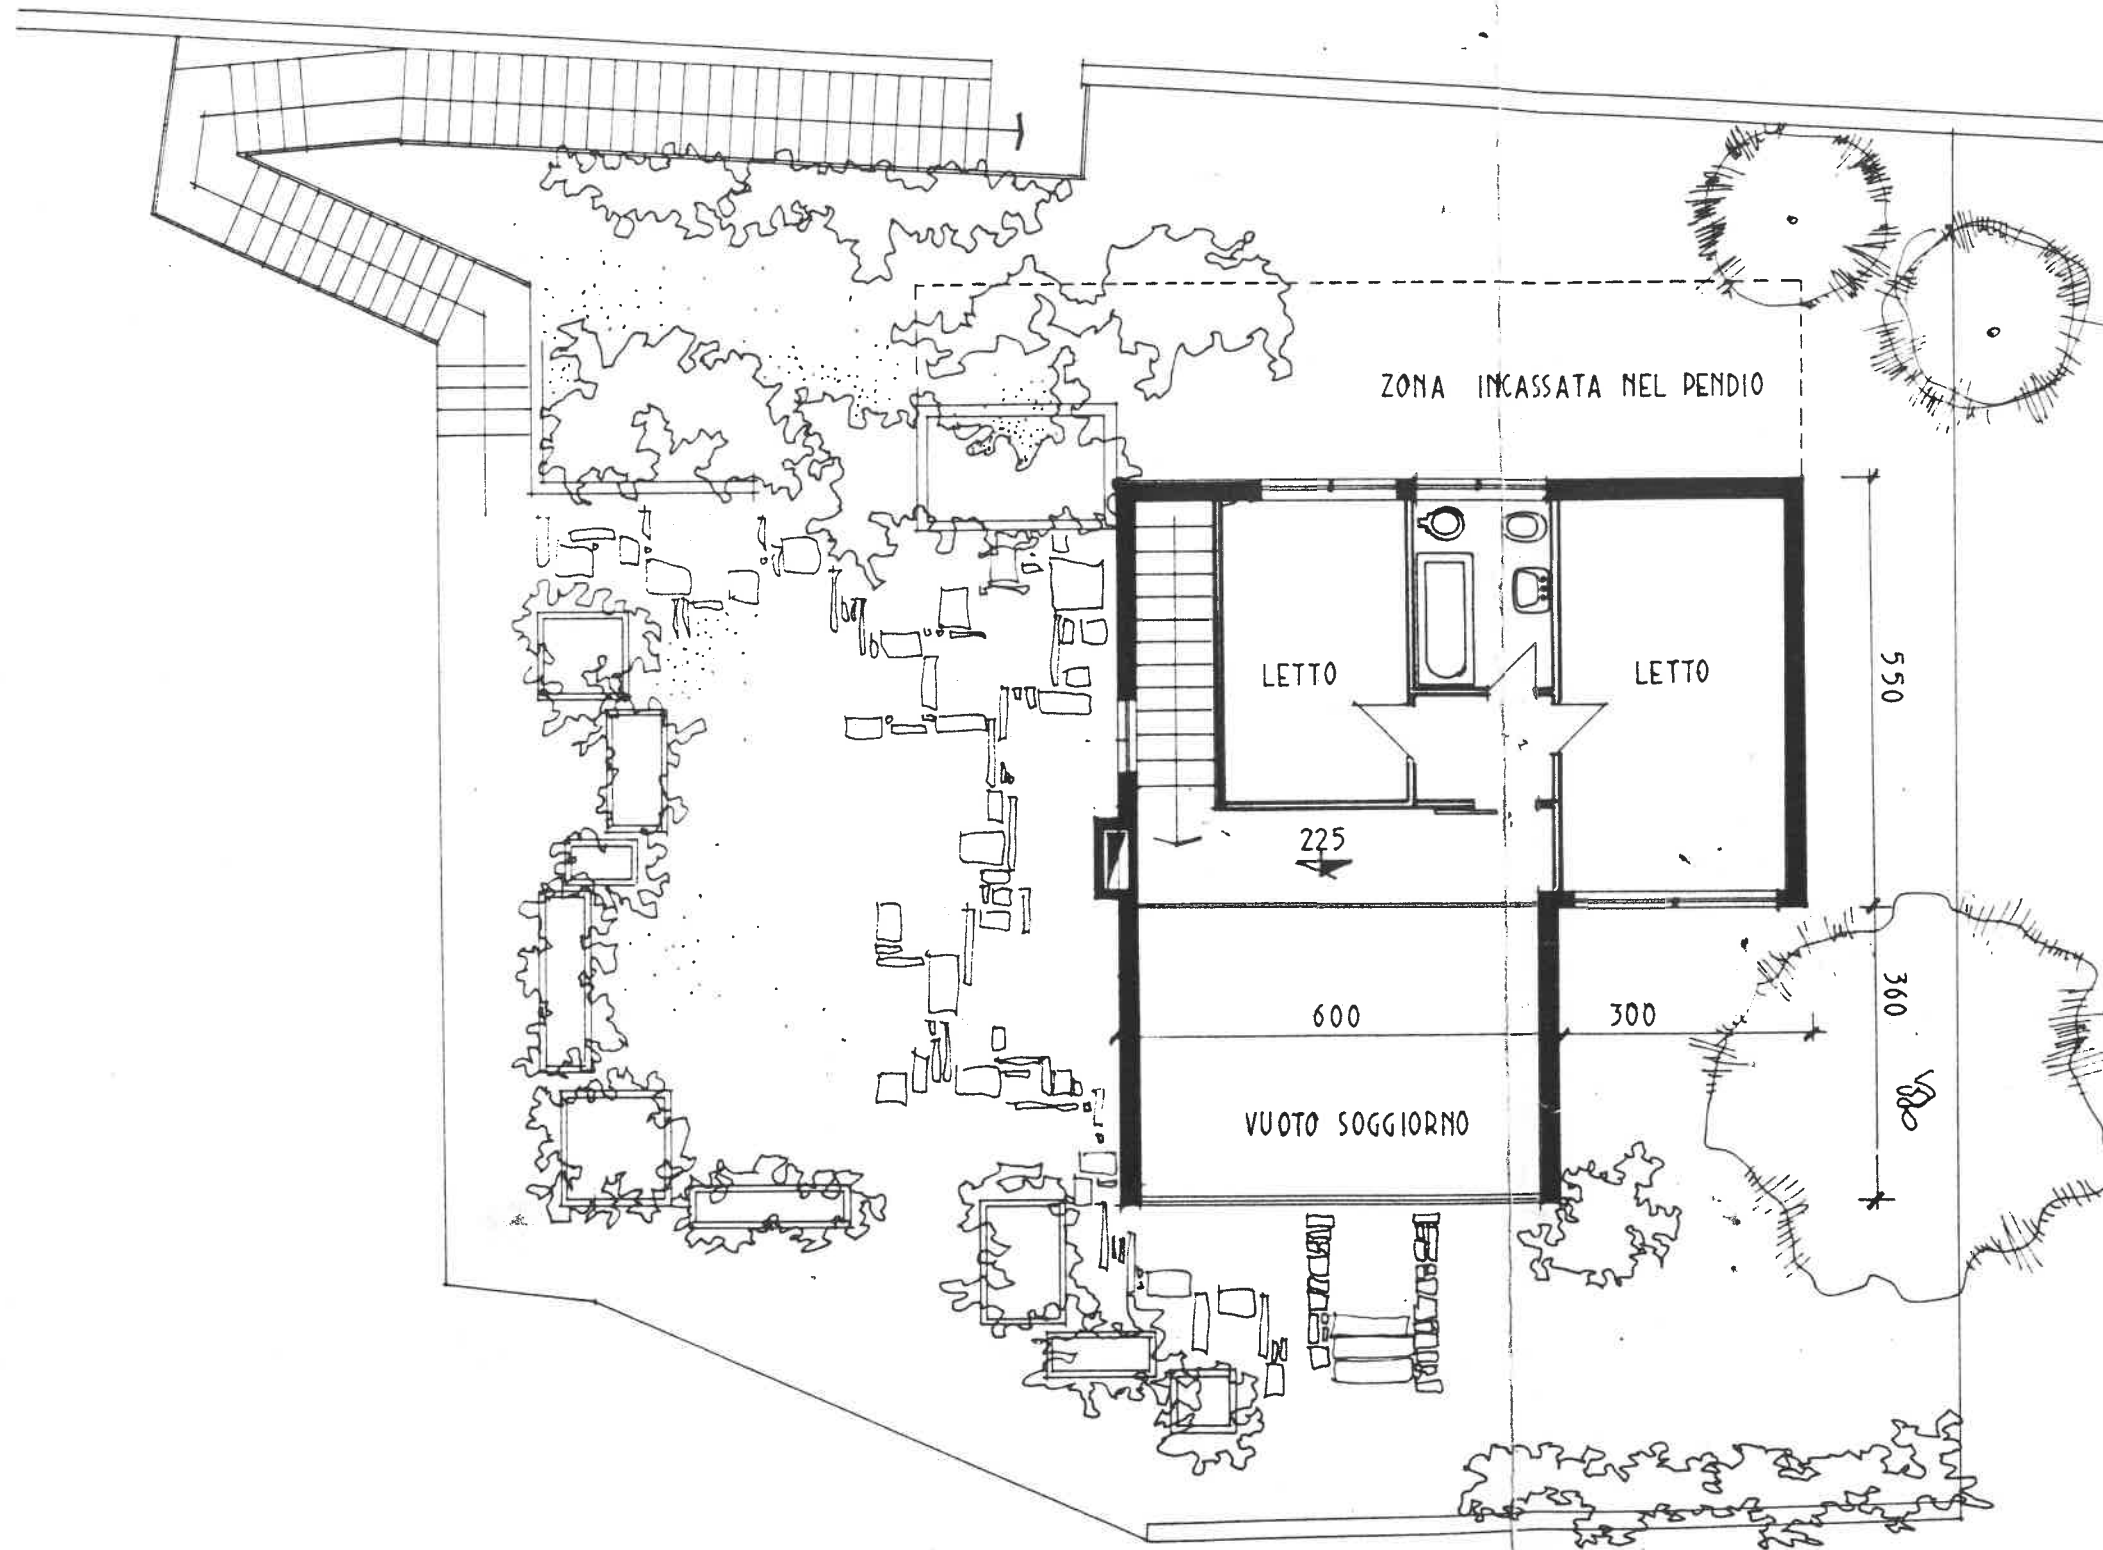

550

360

fare ingresso solo a cantina

38
190

architetti
franco e pino
spinelli
v. beccani, 1
milano - 585949

1013

20.10.65

VILLETTA A CANNERO

PIANTA A QUOTA -070

1:100

SUPERFICIE COPERTA MQ. 71,10

ZONA INCASSATA NEL PENDIO

LETTA

LETTA

225

600

300

VUOTO SOGGIORNO

550

360

architetti
franco e pino
spini
v. beccati. 1
milano - 560040

1012

20 10. 55

VILLETTA A CANNERO

PIANTA A QUOTA

1:100