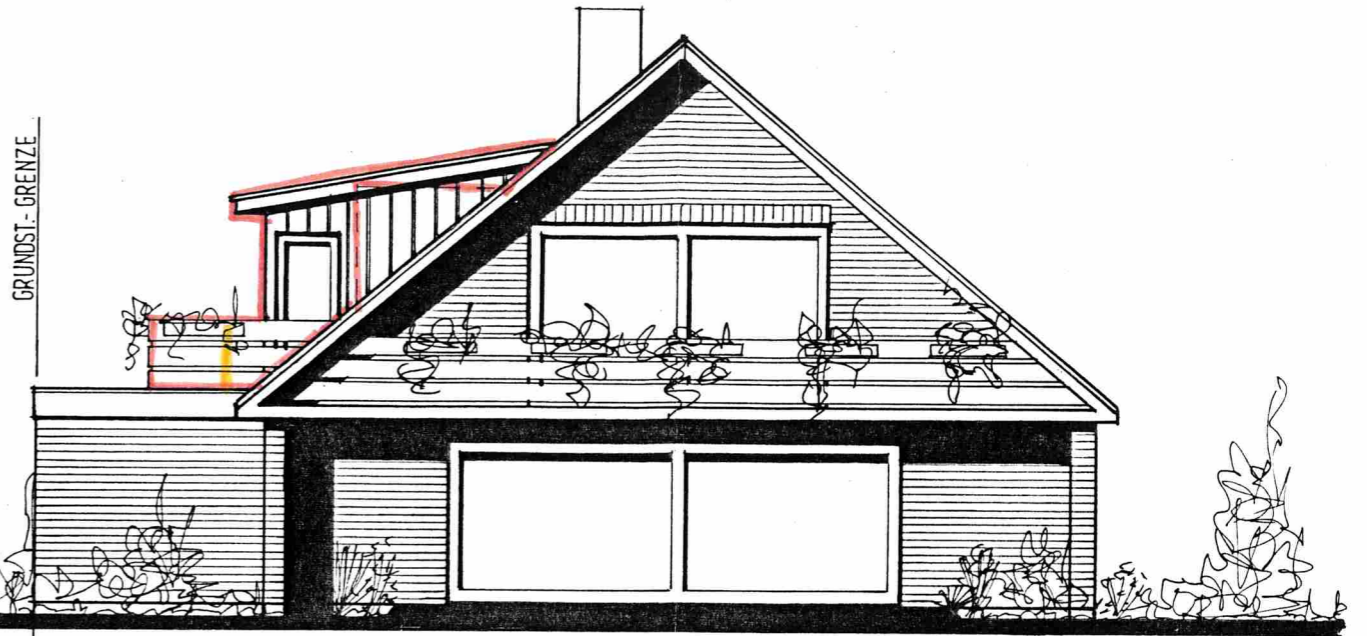

NORDANSICHT

SÜDANSICHT

WESTANSICHT

- NEU
- ABBRUCH
- VORHANDEN

**HANS-HERBERT HEINS
ERWIN BREUER
ARCHITEKTEN**

Planung · Bauleitung · Entwurf
BREMER STR. 36 · 2740 BREMERVÖRDE · TEL.: 04761/5013
FAX.: 04761/6428

BAUVORH.: ANBAU EINER VERANDA
BAUDRT.: BERGSTR. 31A 2740 BREMERVÖRDE
BAUHERR.: GRUNDSTÜCKSGEMEINSCHAFT
ROLF UND REGINE JEBENS
BERGSTR. 31A 2740 BREMERVÖRDE

DARST.: **ANSICHTEN**
DATUM.: 01.02.91 ZEICHEN: bm
BAUHERR.: MASSTAB
1:100

ARCHITEKT
Erwin Breuer