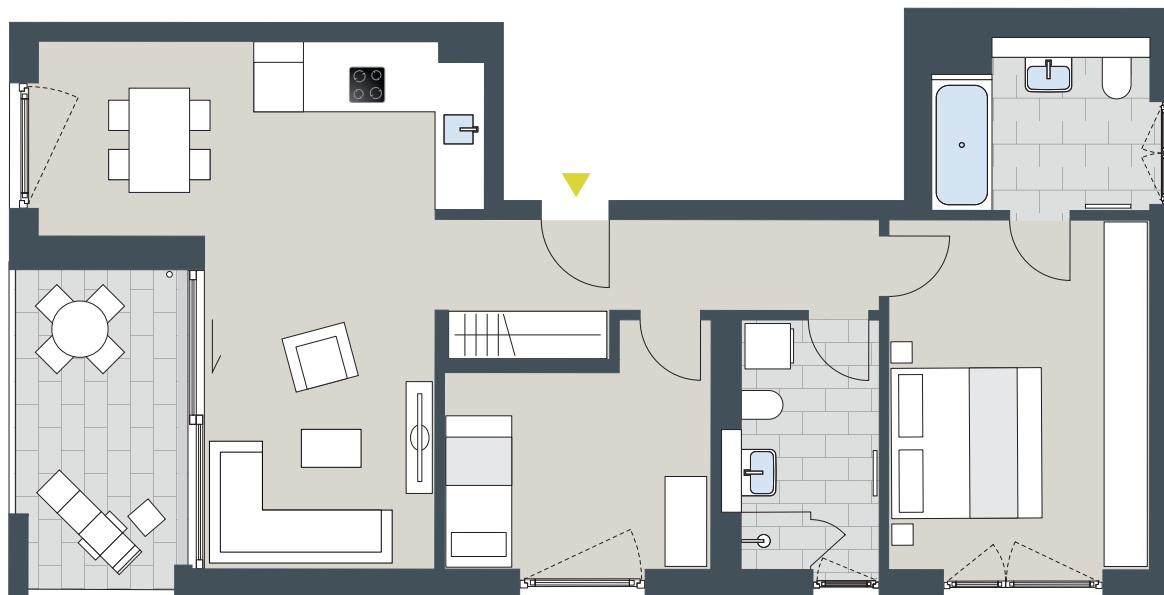

PANDIONLEON

Haus 3

3.1.2 | 3.2.2 | 3.3.2
3 ZIMMER | 1.OG | 2.OG | 3.OG

Wohnen	21,49 m ²
Küche	6,93 m ²
Schlafen	16,21 m ²
Zimmer	10,21 m ²
Bad 1	6,60 m ²
Bad 2	6,40 m ²
Flur	8,44 m ²
Balkon (9,00 m ² x 0,50)	4,50 m ²

GESAMT 80,78 m²

0 1 2 3 4 5m