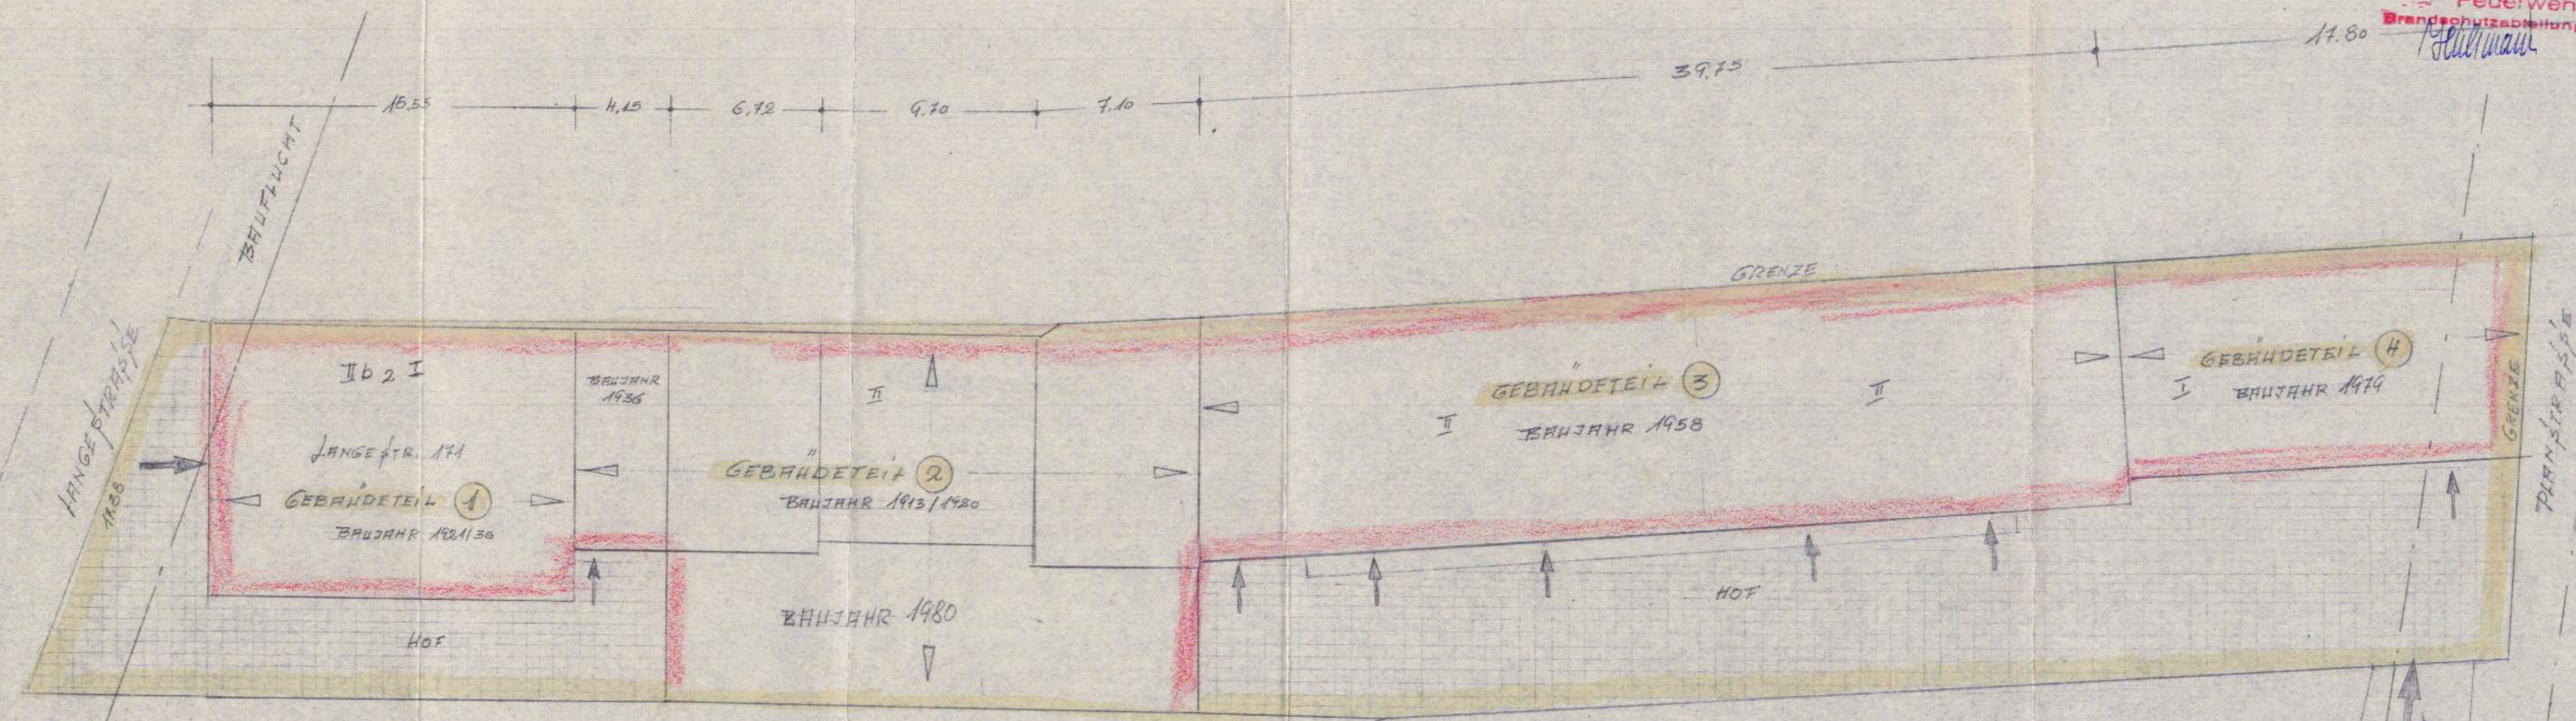

Gesehen
Bremerhaven, 26. NOV. 1987
Feuerwehr
Brandschutzabteilung
Hüllmann

BLATT: 1

9.80
11.00
M 1:200

LEGENDE:
GEBÄUDE - ROT
GRUNDSTÜCK - GELB
FLUR 94
FLURST. 332/1

ÜBERSICHTSPLAN
LANGESTR. 171

BESTANDSAUFNAHME
LANGESTR. 171
MCY - MÖBEL-CENTRAL-VERTRIEB

AUFGESTELLT: LANGEN 160987

Architekt
Fritz
Grovesmühl
2857 Langen
EL 7424

möbel
central-Vertrieb
MIT GmbH & Co. KG
Lange Str. 117 2850 Bremerhaven