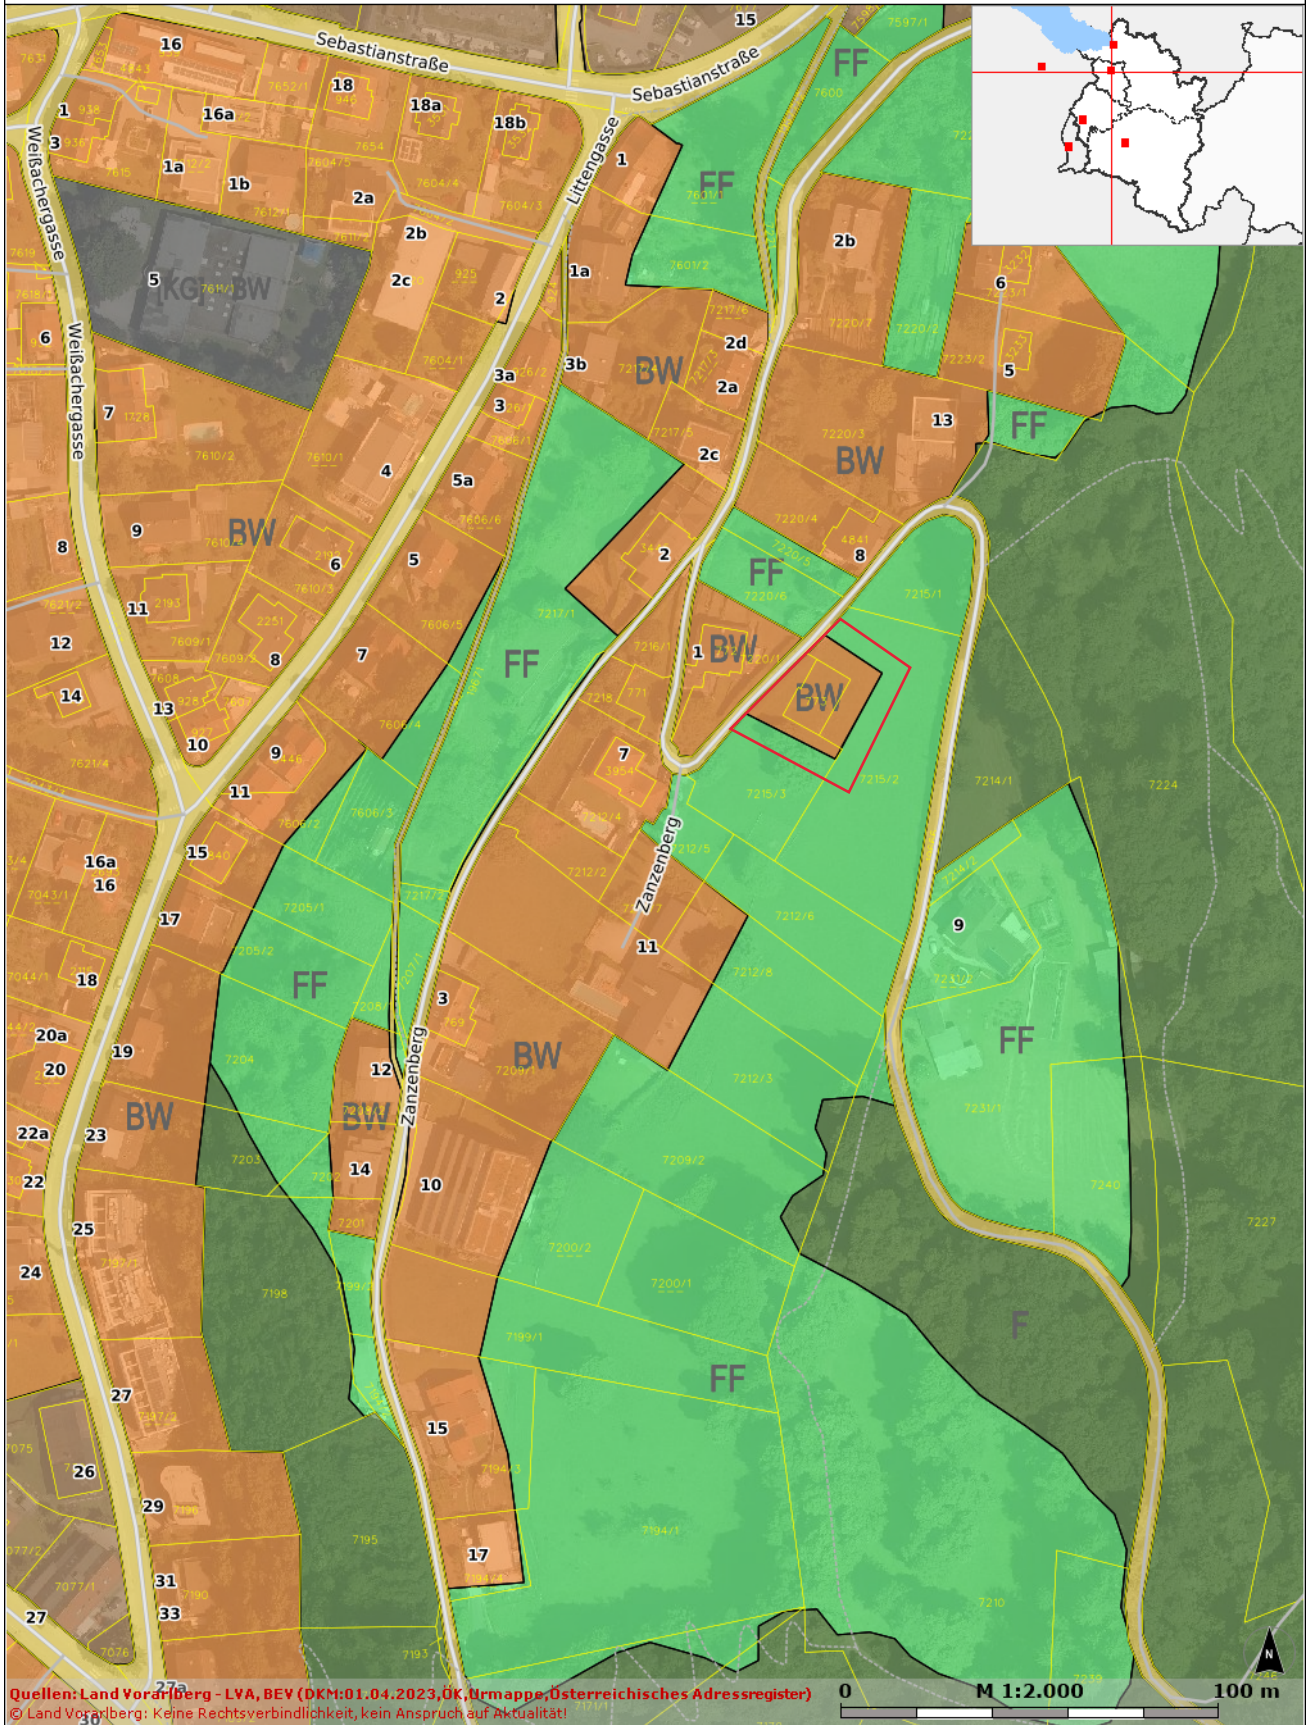

rechts: -44022; hoch: 252359

rechts: -43680; hoch: 252359

Quellen: Land Vorarlberg - LVA, BEV (DKM:01.04.2023, ÖK, Urmappe, Österreichisches Adressregister)
© Land Vorarlberg: Keine Rechtsverbindlichkeit, kein Anspruch auf Aktualität!

0 M 1:2.000 100 m

rechts: -44022; hoch: 251903

rechts: -43680; hoch: 251903

Karte erstellt am: 13.09.2023