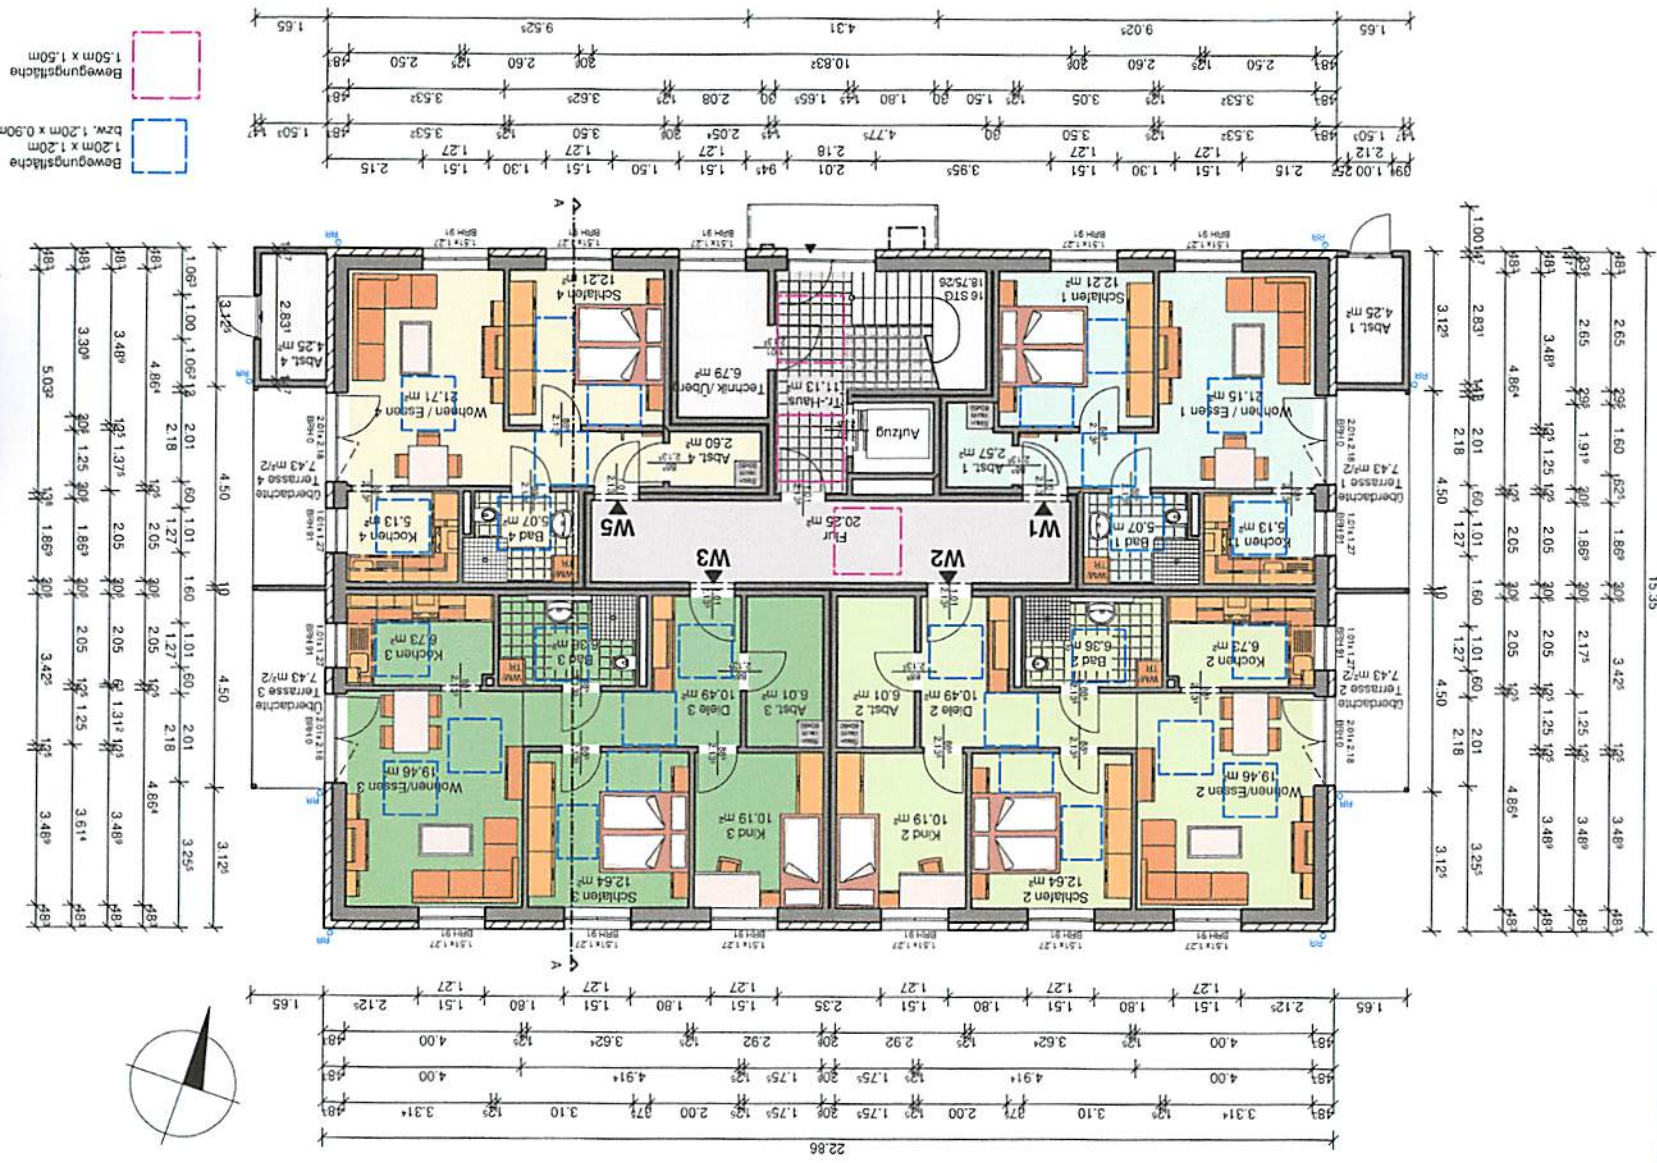

HAUS 3 - 12 WE

Wohnfläche: 385,24 m²
 (incl. Balkone und Vordach ohne Außenstellräume)
 Wohnung 1: 49,85 m² (+ 4,25 m² Nutzfläche)
 Wohnung 2: 75,63 m²
 Wohnung 3: 75,63 m²
 Wohnung 4: 50,43 m² (+ 4,25 m² Nutzfläche)

ERDGESCHOSS

Grundfläche: 385,24 m²
 (incl. Balkone und Vordach ohne Außenstellräume)