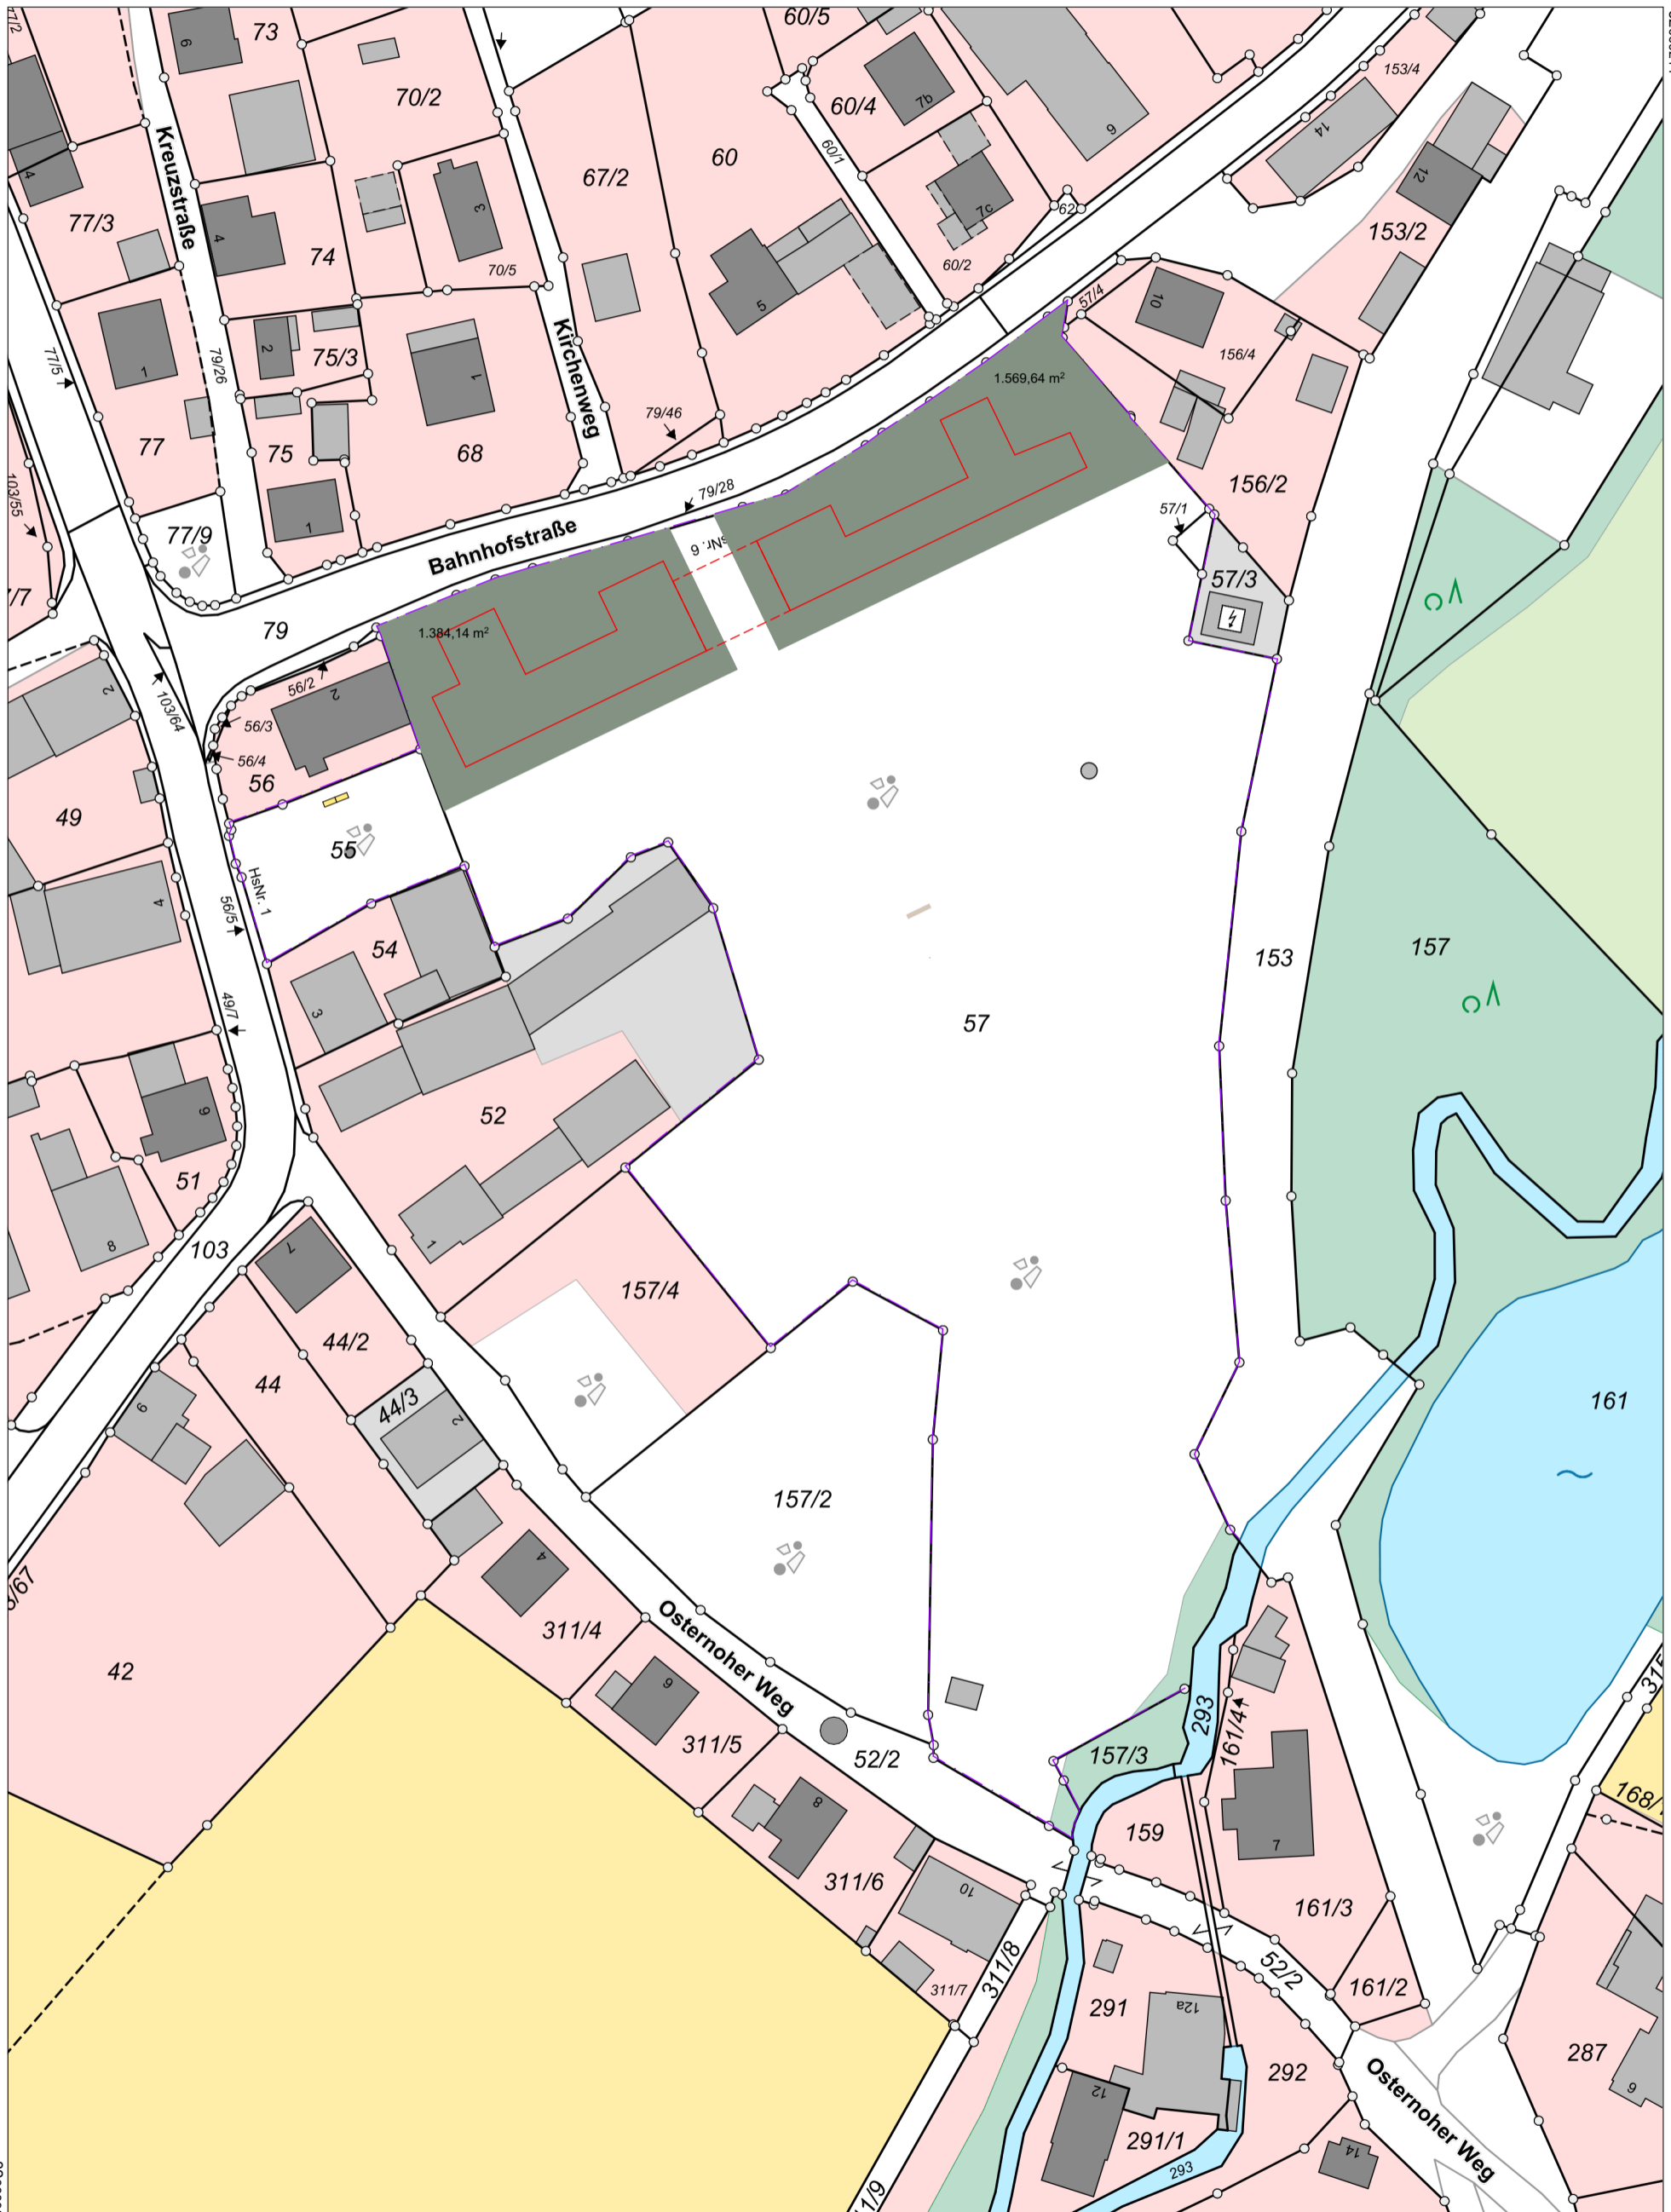

Flurstück: 56
Gemarkung: Simmelsdorf

Gemeinde: Simmelsdorf
Landkreis: Nürnberger Land
Bezirk: Mittelfranken

5496624

Maßstab 1:1000 0 10 20 30 Meter

Vervielfältigung nur in analoger Form für den eigenen Gebrauch.
Zur Maßentnahme nur bedingt geeignet.