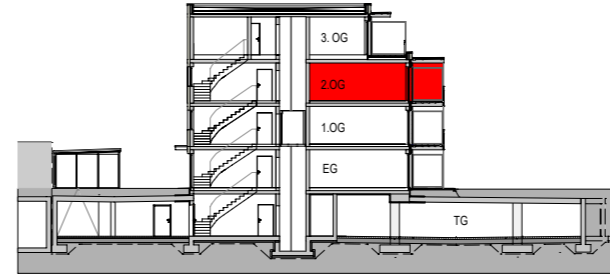

2. Obergeschoss

Wohnung 16

Wohnen Essen Küche	25,37 m ²
Schlafen 1	14,64 m ²
Schlafen 2	11,34 m ²
Bad	5,67 m ²
Diele	10,59 m ²
AR	1,90 m ²
Balkon 1/2	3,94 m ²
Summe	73,45 m ²