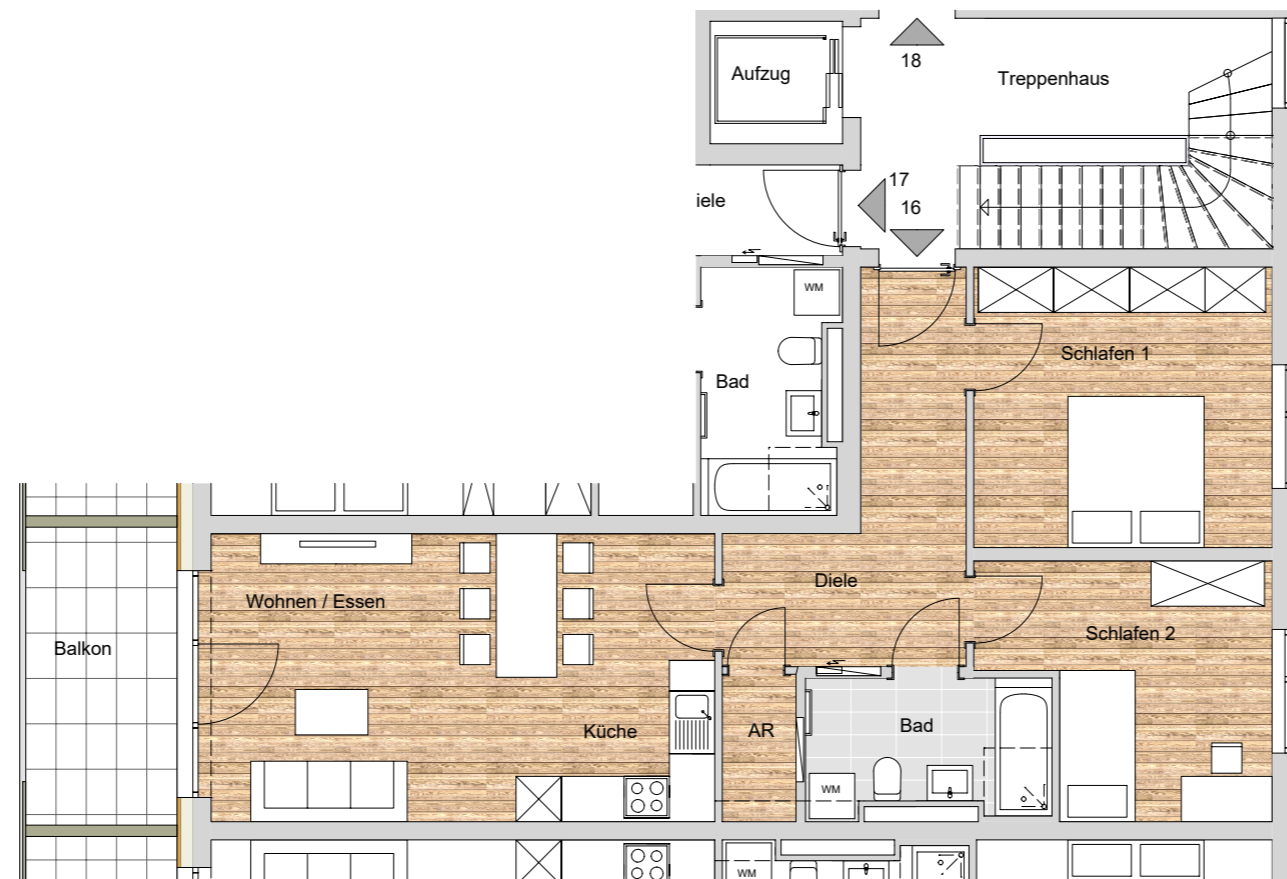

2. Obergeschoss

Wohnung 16

Wohnen Essen Küche	25,37 m ²
Schlafen 1	14,64 m ²
Schlafen 2	11,34 m ²
Bad	5,67 m ²
Diele	10,59 m ²
AR	1,90 m ²
Balkon 1/2	3,94 m ²
Summe	73,45 m ²