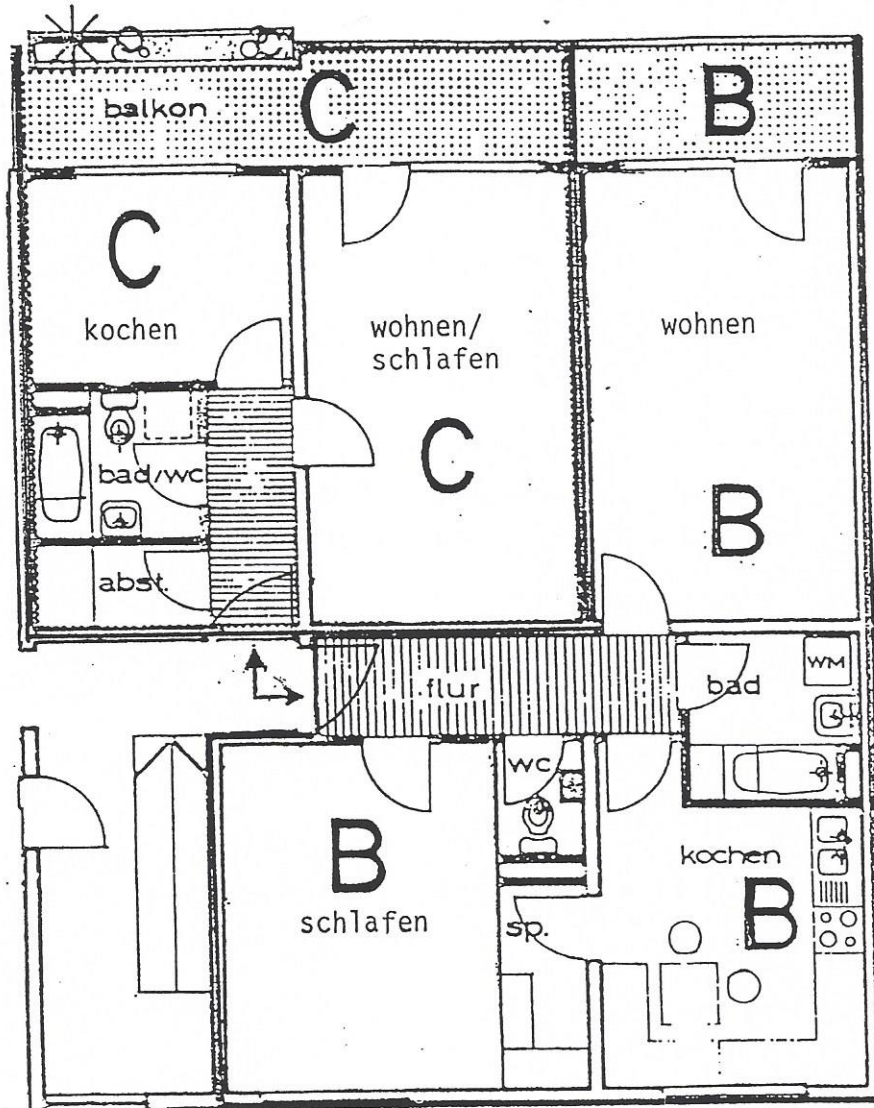

TYP A

wohnen	20.69 m ²
schlafen	16.35 m ²
kinder	14.63 m ²
kochen	11.79 m ²
abstellraum	1.47 m ²
bad	4.34 m ²
wc	2.37 m ²
flur	8.05 m ²
balkon 1/2	5.83 m ²
<hr/>	
summe wohnfläche	85.52 m ²

GRUNDRISS

TYP C

Wohn-/Schlafraum	20,69 m ²
Küche/Essen	9,21 m ²
Bad/WC	4,42 m ²
Abstellraum	2,55 m ²
Flur	3,45 m ²
Balkon 1/2	5,80 m ²

Summe Wohnfläche 46,12 m²

TYP B

Wohnen	20,69 m ²
Schlafen	16,58 m ²
Küche/Essen	14,20 m ²
Abstellraum	3,08 m ²
Bad	4,70 m ²
WC	1,74 m ²
Flur	6,21 m ²
Balkon 1/2	2,90 m ²

Summe Wohnfläche 70,10 m²