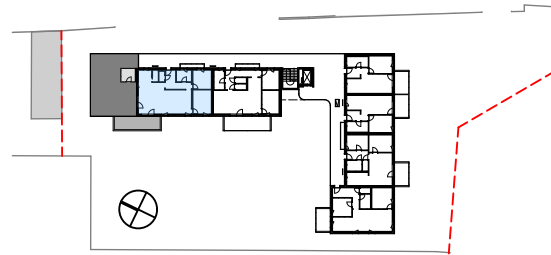

**Neubau Wohnanlage
Hygge Wels Neustadt**

Die dargestellte Einrichtung bzw.
Möblierung ist beispielhaft.

TOP A3.1

3-Zimmer Wohnung

Wohnnutzfl.	94,32m ²
Terrasse	80,49m ²
Abstellraum	5,88m ²
Kellerabteil	4,30m ²