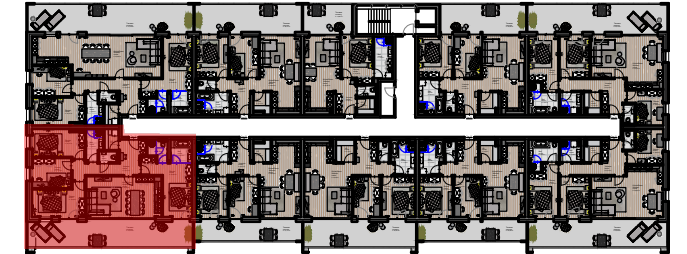

Rosberg / Hochfilzen
 5-Zimmer Wohnung / 2.OG / Top 19
 Wohnfläche: 123,36 m²
 Terrasse: 43,22 m²

2.OG M 1:750