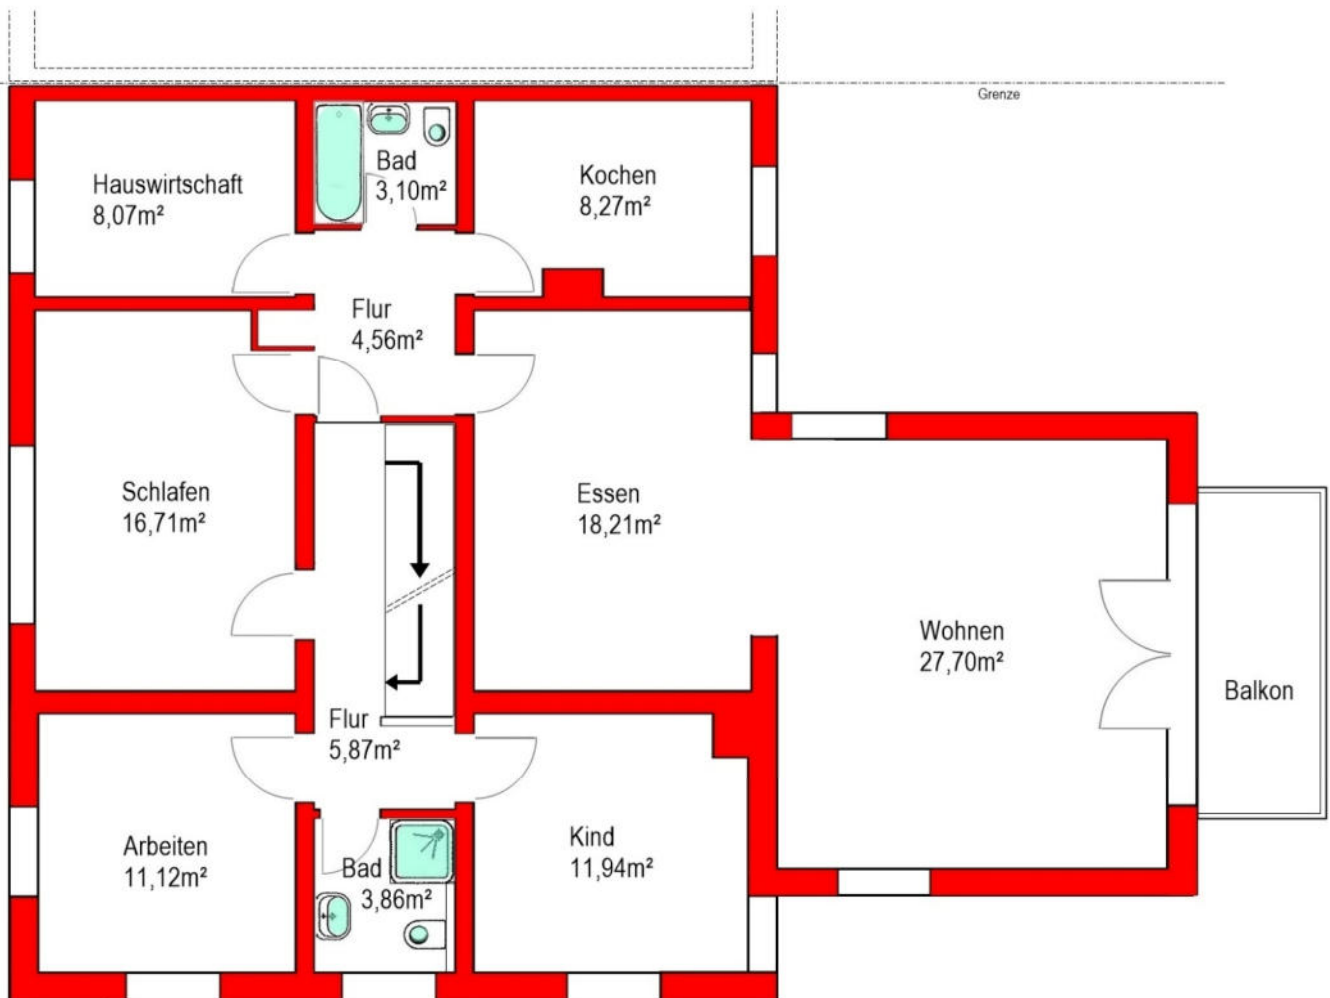

TOP-LAGE NÜRNBERG-MÖGELDORF: GROSSE ZWEIFAMILIEN-DOPPELHAUSHÄLFTE FÜR WOHNEN+ARBEITEN/MEHRGENERATIONEN MIT GARAGE UND GARTEN IN RUHIGER LAGE

OBERGESCHOSS

(für Maßentnahme nicht geeignet)

Besichtigung auf Wunsch des Verkäufers nur nach telefonischer Vereinbarung mit uns. Alle Angaben erfolgen lt. Auskunft des Verkäufers. Zwischenverkauf und Irrtum vorbehalten. Dieses Exposé ist vertraulich und nur für Sie persönlich bestimmt.

gerdi-zwingel-immobilien.de