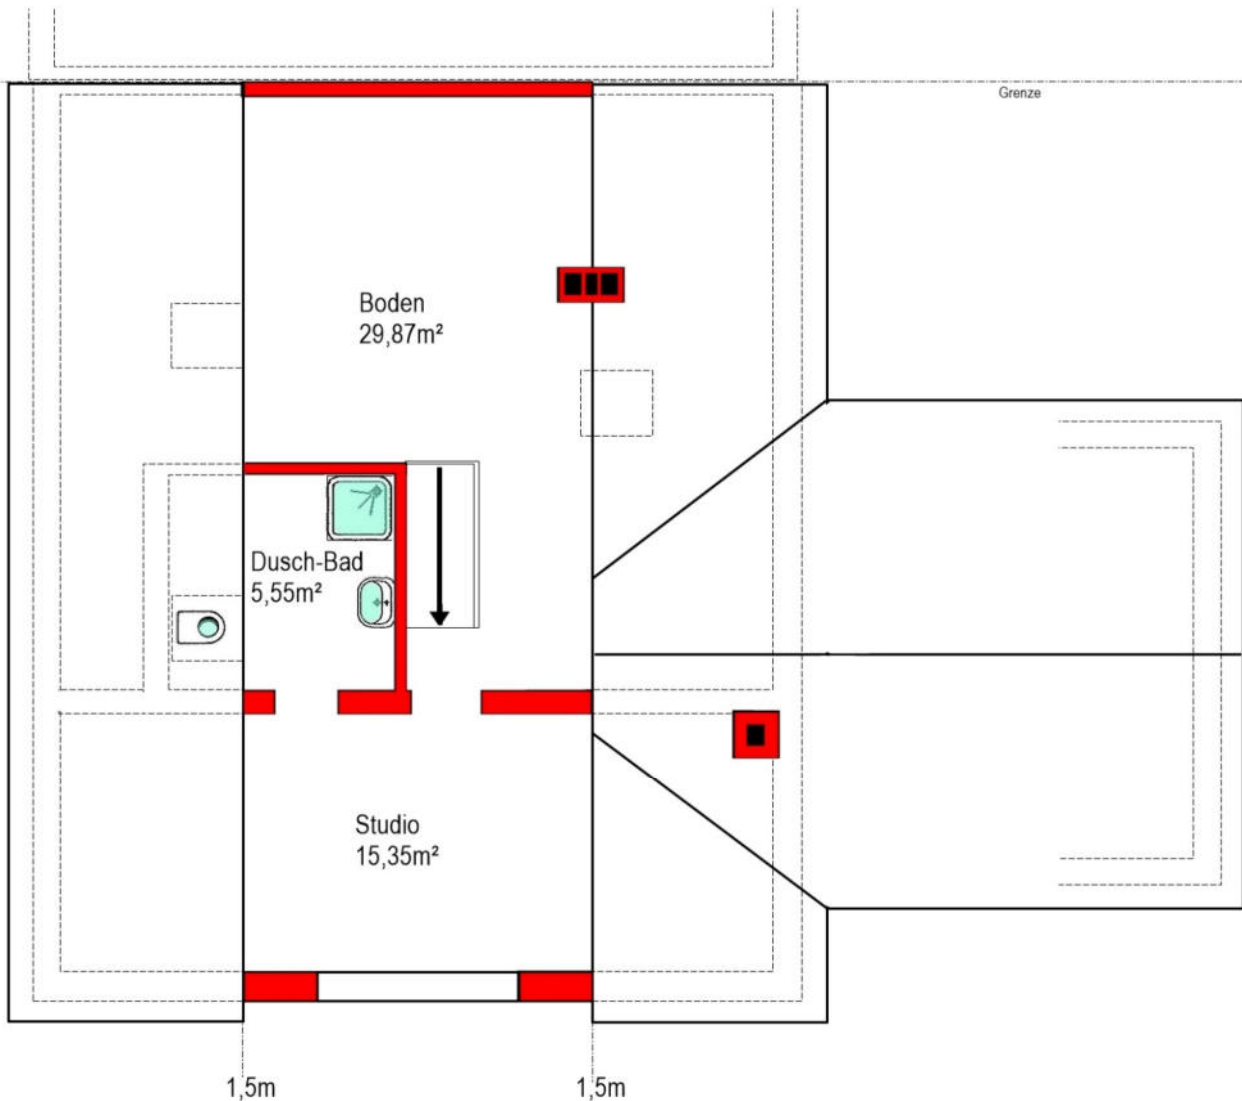

TOP-LAGE NÜRNBERG-MÖGELDORF: GROSSE ZWEIFAMILIEN-DOPPELHAUSHÄLFTE FÜR WOHNEN+ARBEITEN/MEHRGENERATIONEN MIT GARAGE UND GARTEN IN RUHIGER LAGE

DACHGESCHOSS

(für Maßentnahme nicht geeignet)

Besichtigung auf Wunsch des Verkäufers nur nach telefonischer Vereinbarung mit uns. Alle Angaben erfolgen lt. Auskunft des Verkäufers. Zwischenverkauf und Irrtum vorbehalten. Dieses Exposé ist vertraulich und nur für Sie persönlich bestimmt.

gerdi-zwingel-immobilien.de