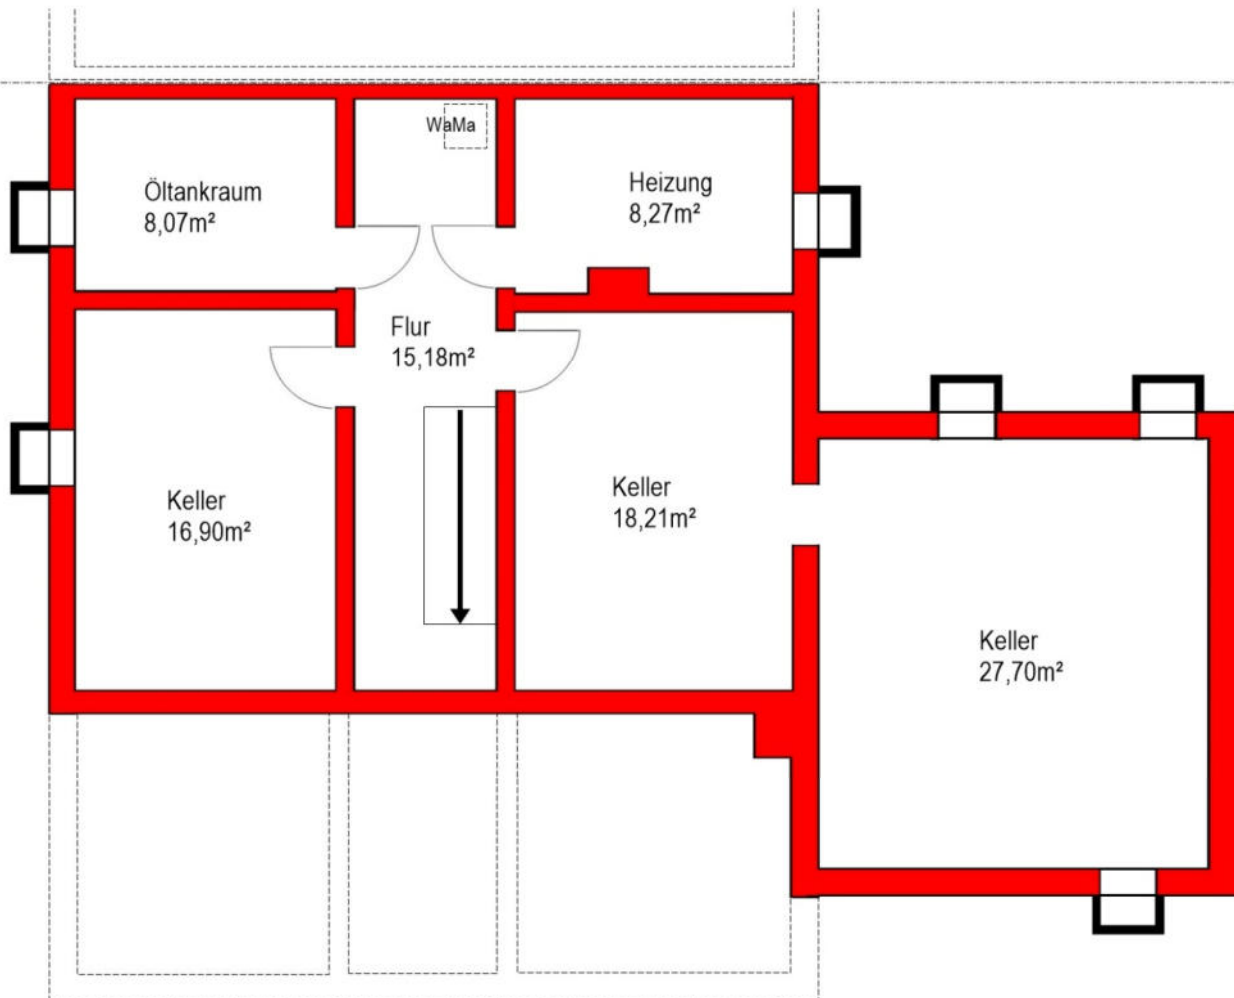

TOP-LAGE NÜRNBERG-MÖGELDORF: GROSSE ZWEIFAMILIEN-DOPPELHAUSHÄLFTE FÜR WOHNEN+ARBEITEN/MEHRGENERATIONEN MIT GARAGE UND GARTEN IN RUHIGER LAGE

KELLERGESCHOSS

(für Maßentnahme nicht geeignet)

Besichtigung auf Wunsch des Verkäufers nur nach telefonischer Vereinbarung mit uns. Alle Angaben erfolgen lt. Auskunft des Verkäufers. Zwischenverkauf und Irrtum vorbehalten. Dieses Exposé ist vertraulich und nur für Sie persönlich bestimmt.

gerdi-zwingel-immobilien.de