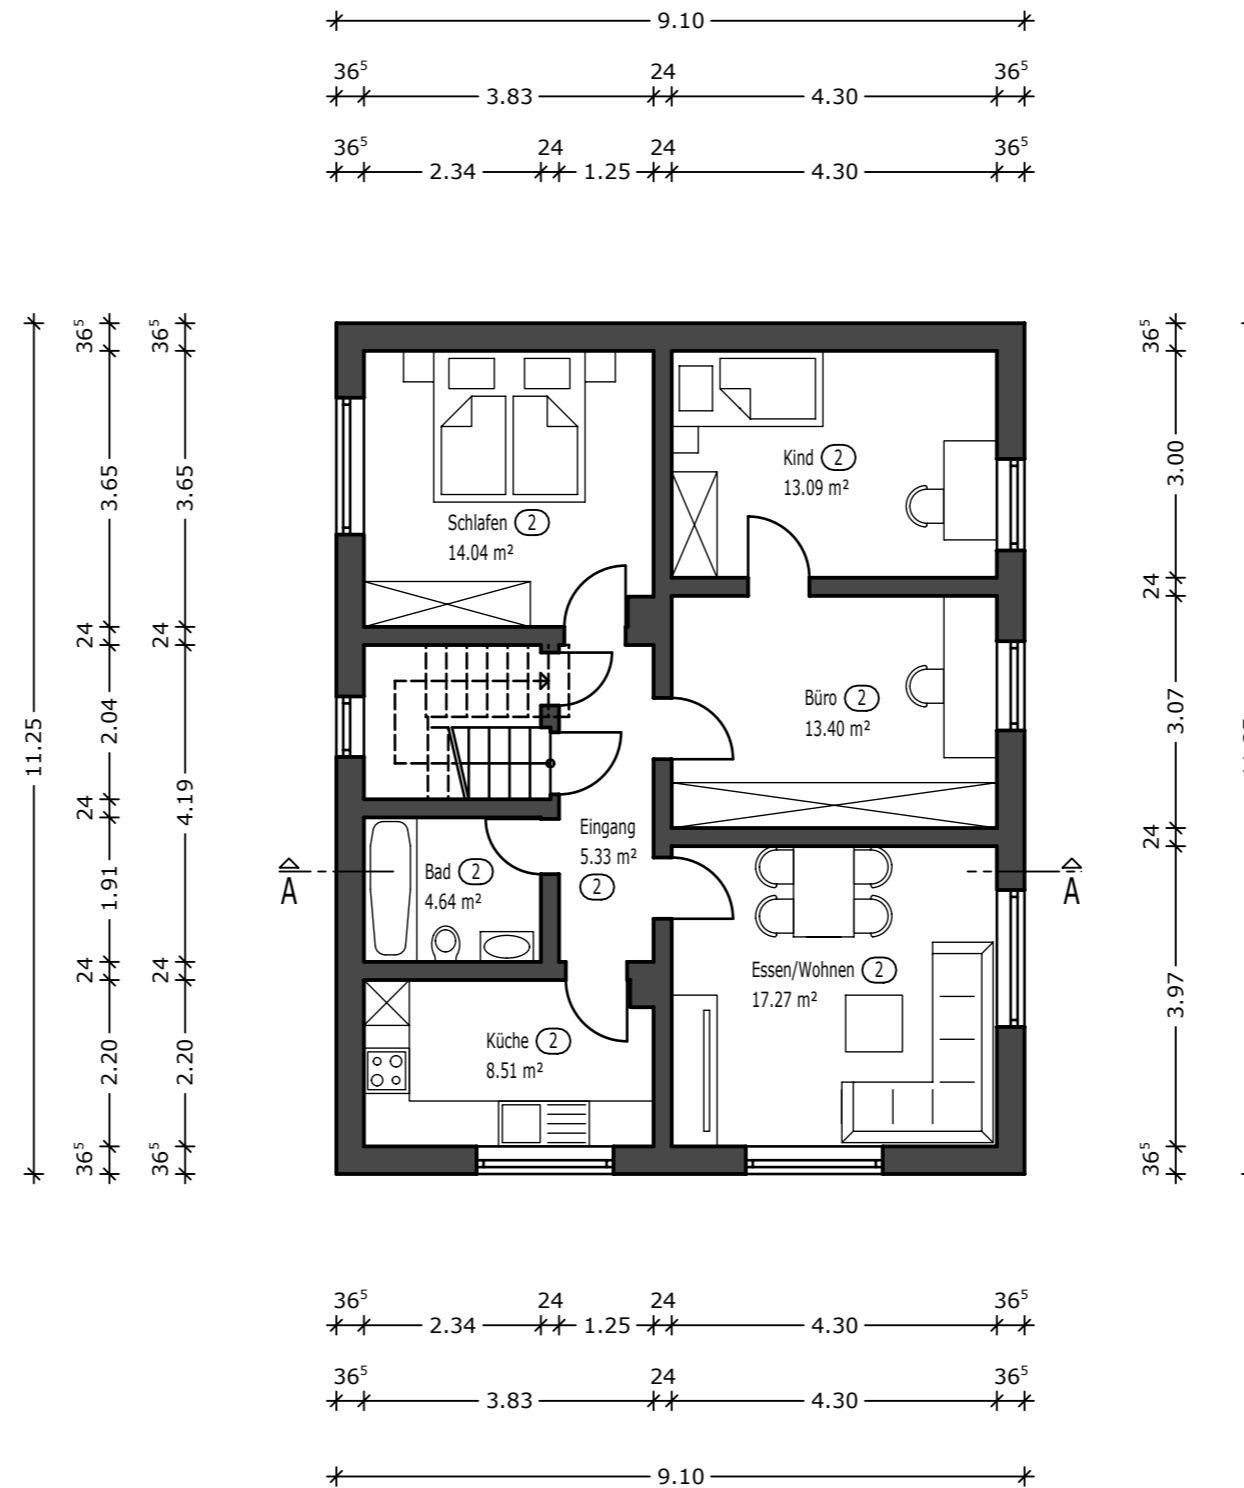

# Aufteilungsplan M1:100

## Grundriss Obergeschoss

Bauvorhaben:  
Mehrfamilienhaus mit  
3 Wohneinheiten

Bauort:  
Porschestraße 13  
84478 Waldkraiburg

Moosinning, 04.12.2023

Antragsteller:  
Eigentümergeinschaft Neumaier & Birgmeier  
Zur Alm 5a  
85452 Moosinning