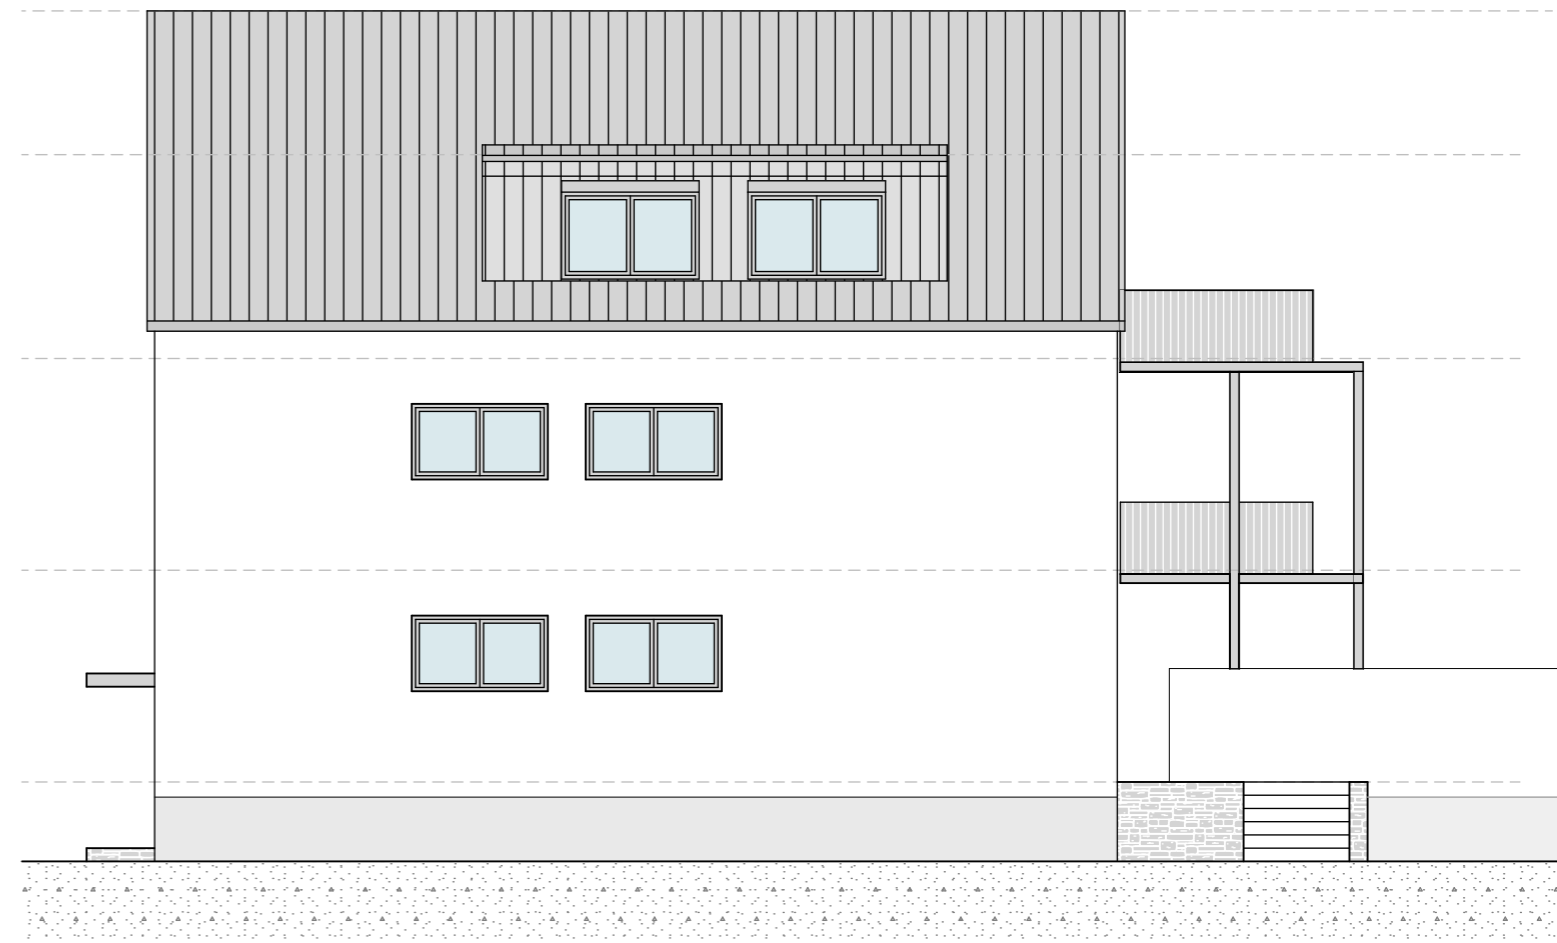

Ansicht Süd (Straße)

Ansicht Ost

ARCHIDEE!

ARCHIDEE Stefan Emslander

Stefan Emslander
Schiller Str. 27
76135 Karlsruhe
Tel. 0721/56 87 64-2

Ansichten Süd + Ost

TE_04

M.: 1:100